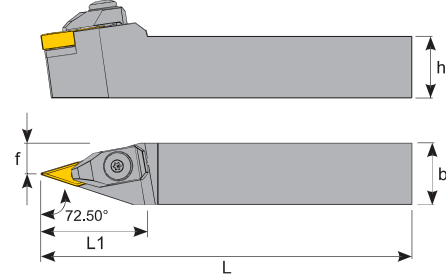

72.5° DVVNN

External Turning Holders

Klemmdrehhalter

Sipariş Kodu Order Code Code Bestell Code	ÜRÜN KODU Product Code Produkt-Code	ÖLÇÜLER (mm) Dimensions (mm) Abmessungen (mm)					KULLANILAN UÇ Insert Wendelplatte	BASKI CİVATASI Locking Screw Verriegelungsschraube	ALTLIK Shim Schiif	ALTLIK CİVATASI Shim Screw Schiifsschraube	BASKI KEPI Clamp Spanpratze	YAY Spring Feder	PUL Stamp Feder	ANAHTAR Allen Key Schraubendreher
		L	L1	h	f	b								
D105-2	DVVNN 2525 M16	150	42	25	12.5	25	WN □ 1604	TC 046 M5	TA 034	TC 075 M4	BK 019	BY 041	BP 031	3 ALLEN