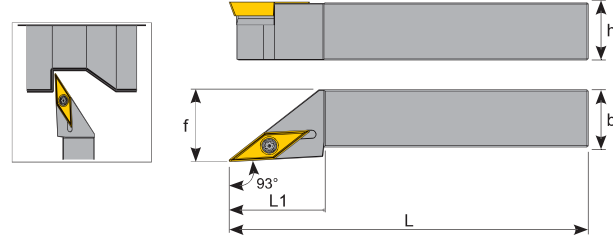

93° SVJBR

External Turning Holders

Klemmdrehhalter

Sipariş Kodu Order Code Bestell Code	ÜRÜN KODU Product Code Produkt-Code	ÖLÇÜLER (mm) Dimensions (mm) Abmessungen (mm)					KULLANILAN UÇ Insert Wendeplatte	BASKI CIVATASI Locking Screw Verriegelungsschraube	ALTLIK Shim Schiff	ALTLIK CIVATASI Shim Screw Schiffsschraube	ANAHTAR Trox Key Torx-Schraubendreher
		L	L1	h	f	b					
D230	SVJBR 1010 J11	110	21	10	10	10	VB □ 1103	TC 060 M2.5	-----	-----	T8
D232	SVJBR 1212 J11	110	21	12	12	12					
D234	SVJBR 1616 H11	100	21	16	16	16	VBMT 1604	TA 034	TA 034	TC 048 M5	T15
D235	SVJBR 1616 H16	100	27	16	20	16					
D236	SVJBR 2020 K16	125	33	20	25	20					
D238	SVJBR 2525 M16	150	39	25	32	25					

93° SVJBL

External Turning Holders

Klemmdrehhalter

Sipariş Kodu Order Code Bestell Code	ÜRÜN KODU Product Code Produkt-Code	ÖLÇÜLER (mm) Dimensions (mm) Abmessungen (mm)					KULLANILAN UÇ Insert Wendeplatte	SIKMA CIVATASI Clamp Screw Klemmschraube	ALTLIK Shim Schiff	ALTLIK CIVATASI Shim Screw Schiffsschraube	ANAHTAR Trox Key Torx-Schraubendreher
		L	L1	h	f	b					
D370	SVJBL 1010 J11	110	21	10	10	10	VB □ 1103	TC 060 M2.5	-----	-----	T8
D372	SVJBL 1212 J11	110	21	12	12	12					
D373	SVJBL 1616 H11	100	21	16	16	16	VBMT 1604	TC 072 M3.5	TA 034	TC 048 M5	T15
D374	SVJBL 1616 H16	100	27	16	20	16					
D380	SVJBL 2020 K16	125	33	20	25	20					
D382	SVJBL 2525 M16	150	39	25	32	25					