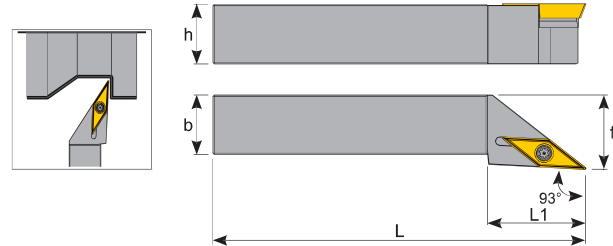

93° SVJBR

External Turning Holders

Klemmdrehhalter

Sipariş Kodu Order Code Bestell Code	ÜRÜN KODU Product Code Produkt-Code	ÖLÇÜLER (mm) Dimensions (mm) Abmessungen (mm)					KULLANILAN UÇ Insert Wendeplatte	BASKI CIVATASI Locking Screw Verriegelungsschraube	ALTLIK Shim Schiff	ALTLIK CIVATASI Shim Screw Schiffsschraube	ANAHTAR Trox Key Torx-Schraubendreher
		L	L1	h	f	b					
D230	SVJBR 1010 J11	110	21	10	10	10	VB □ 1103	TC 060 M2.5	-----	-----	T8
D232	SVJBR 1212 J11	110	21	12	12	12					
D234	SVJBR 1616 H11	100	21	16	16	16	VBMT 1604	TA 034	TA 034	TC 048 M5	T15
D235	SVJBR 1616 H16	100	27	16	20	16					
D236	SVJBR 2020 K16	125	33	20	25	20					
D238	SVJBR 2525 M16	150	39	25	32	25					

93° SVJBL

External Turning Holders

Klemmdrehhalter

Sipariş Kodu Order Code Bestell Code	ÜRÜN KODU Product Code Produkt-Code	ÖLÇÜLER (mm) Dimensions (mm) Abmessungen (mm)					KULLANILAN UÇ Insert Wendeplatte	SIKMA CIVATASI Clamp Screw Klemmschraube	ALTLIK Shim Schiff	ALTLIK CIVATASI Shim Screw Schiffsschraube	ANAHTAR Trox Key Torx-Schraubendreher
		L	L1	h	f	b					
D370	SVJBL 1010 J11	110	21	10	10	10	VB □ 1103	TC 060 M2.5	-----	-----	T8
D372	SVJBL 1212 J11	110	21	12	12	12					
D373	SVJBL 1616 H11	100	21	16	16	16	VBMT 1604	TC 072 M3.5	TA 034	TC 048 M5	T15
D374	SVJBL 1616 H16	100	27	16	20	16					
D380	SVJBL 2020 K16	125	33	20	25	20					
D382	SVJBL 2525 M16	150	39	25	32	25					