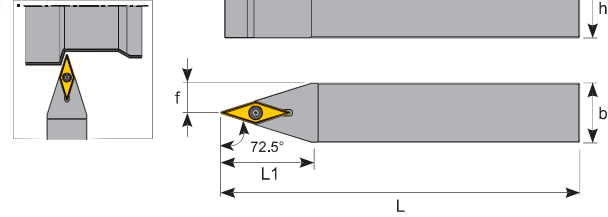

72.5° SVVBN

External Turning Holders

Klemmdrehhalter

Sipariş Kodu Order Code Bestell Code	ÜRÜN KODU Product Code Produkt-Code	ÖLÇÜLER (mm) Dimensions (mm) Abmessungen (mm)					KULLANILAN UÇ Insert Wendeplatte	SIKMA CIVATASI Clamp Screw Klemmschraube	ALTLIK Shim Schiff	ALTLIK CIVATASI Shim Screw Schiffsschraube	ANAHTAR Trox Key Torx-Schraubendreher
		L	L1	h	f	b					
D131	SVVBN 1212 J11	110	23	12	6	12	VB □ 1103	TC 060 M2.5	----	----	T8
D132	SVVBN 1616 H16	100	27	16	8	16		TC 072 M3.5	TA 034	TC 048 M5	T15
D138	SVVBN 2020 K16	125	35	20	10	20	VB □ 1604				
D140	SVVBN 2525 M16	150	40	25	12.5	25					