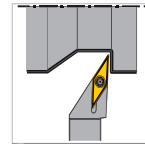

93° SVJCR

External Turning Holders

Klemmdrehhalter

Sipariş Kodu Order Code Bestell Code	ÜRÜN KODU Product Code Produkt-Code	ÖLÇÜLER (mm) Dimensions (mm) Abmessungen (mm)					KULLANILAN UÇ Insert Wendeplatte	BASKI CIVATASI Locking Screw Verriegelungsschraube	ALTLIK Shim Schiff	ALTLIK CIVATASI Shim Screw Schiffsschraube	ANAHTAR Trox Key Torx-Schraubendreher
		L	L1	h	f	b					
D244	SVJCR 1616 H16	100	27	16	20	16	VCMT 1604	TC 072 M3.5	TA 032	TC 048 M5	T15
D246	SVJCR 2020 K16	125	33	20	25	20					
D248	SVJCR 2525 M16	150	39	25	32	25					

93° SVJCL

External Turning Holders

Klemmdrehhalter

Sipariş Kodu Order Code Bestell Code	ÜRÜN KODU Product Code Produkt-Code	ÖLÇÜLER (mm) Dimensions (mm) Abmessungen (mm)					KULLANILAN UÇ Insert Wendeplatte	SIKMA CIVATASI Clamp Screw Klemmschraube	ALTLIK Shim Schiff	ALTLIK CIVATASI Shim Screw Schiffsschraube	ANAHTAR Trox Key Torx-Schraubendreher
		L	L1	h	f	b					
D388	SVJCL 1616 H16	100	27	16	20	16	VCMT 1604	TC 072 M3.5	TA 032	TC 048 M5	T15
D390	SVJCL 2020 K16	125	33	20	25	20					
D392	SVJCL 2525 M16	150	39	25	32	25					