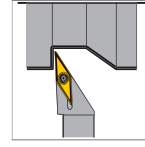

93° SVJCR

External Turning Holders

Klemmdrehhalter

Sipariş Kodu Order Code Bestell Code	ÜRÜN KODU Product Code Produkt-Code	ÖLÇÜLER (mm) Dimensions (mm) Abmessungen (mm)					KULLANILAN UÇ Insert Wendeplatte	BASKI CIVATASI Locking Screw Verriegelungsschraube	ALTLIK Shim Schiff	ALTLIK CIVATASI Shim Screw Schiffsschraube	ANAHTAR Trox Key Torx-Schraubendreher
		L	L1	h	f	b					
D244	SVJCR 1616 H16	100	27	16	20	16	VCMT 1604	TC 072 M3.5	TA 032	TC 048 M5	T15
D246	SVJCR 2020 K16	125	33	20	25	20					
D248	SVJCR 2525 M16	150	39	25	32	25					

93° SVJCL

External Turning Holders

Klemmdrehhalter

Sipariş Kodu Order Code Bestell Code	ÜRÜN KODU Product Code Produkt-Code	ÖLÇÜLER (mm) Dimensions (mm) Abmessungen (mm)					KULLANILAN UÇ Insert Wendeplatte	SIKMA CIVATASI Clamp Screw Klemmschraube	ALTLIK Shim Schiff	ALTLIK CIVATASI Shim Screw Schiffsschraube	ANAHTAR Trox Key Torx-Schraubendreher
		L	L1	h	f	b					
D388	SVJCL 1616 H16	100	27	16	20	16	VCMT 1604	TC 072 M3.5	TA 032	TC 048 M5	T15
D390	SVJCL 2020 K16	125	33	20	25	20					
D392	SVJCL 2525 M16	150	39	25	32	25					