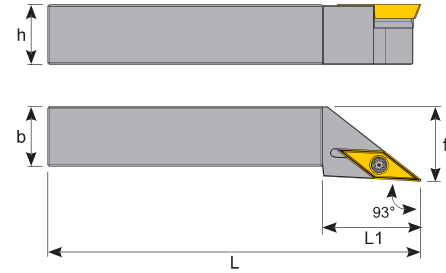

93° SVJCR

External Turning Holders

Klemmdrehhalter

Sipariş Kodu Order Code Bestell Code	ÜRÜN KODU Product Code Produkt-Code	ÖLÇÜLER (mm) Dimensions (mm) Abmessungen (mm)					KULLANILAN UÇ Insert Wendeplatte	BASKI CIVATASI Locking Screw Verriegelungsschraube	ALTLIK Shim Schiff	ALTLIK CIVATASI Shim Screw Schiffsschraube	ANAHTAR Trox Key Torx-Schraubendreher
		L	L1	h	f	b					
D244	SVJCR 1616 H16	100	27	16	20	16	VCMT 1604	TC 072 M3.5	TA 032	TC 048 M5	T15
D246	SVJCR 2020 K16	125	33	20	25	20					
D248	SVJCR 2525 M16	150	39	25	32	25					

93° SVJCL

External Turning Holders

Klemmdrehhalter

Sipariş Kodu Order Code Bestell Code	ÜRÜN KODU Product Code Produkt-Code	ÖLÇÜLER (mm) Dimensions (mm) Abmessungen (mm)					KULLANILAN UÇ Insert Wendeplatte	SIKMA CIVATASI Clamp Screw Klemmschraube	ALTLIK Shim Schiff	ALTLIK CIVATASI Shim Screw Schiffsschraube	ANAHTAR Trox Key Torx-Schraubendreher
		L	L1	h	f	b					
D388	SVJCL 1616 H16	100	27	16	20	16	VCMT 1604	TC 072 M3.5	TA 032	TC 048 M5	T15
D390	SVJCL 2020 K16	125	33	20	25	20					
D392	SVJCL 2525 M16	150	39	25	32	25					