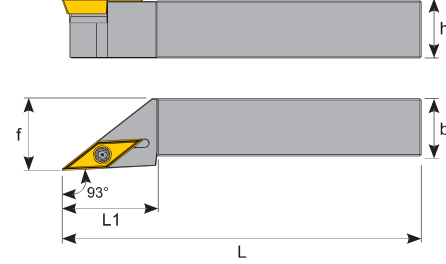

93° SVJCR

External Turning Holders

Klemmdrehhalter

Sipariş Kodu Order Code Bestell Code	ÜRÜN KODU Product Code Produkt-Code	ÖLÇÜLER (mm) Dimensions (mm) Abmessungen (mm)					KULLANILAN UÇ Insert Wendeplatte	BASKI CIVATASI Locking Screw Verriegelungsschraube	ALTLIK Shim Schiff	ALTLIK CIVATASI Shim Screw Schiffsschraube	ANAHTAR Trox Key Torx-Schraubendreher
		L	L1	h	f	b					
D244	SVJCR 1616 H16	100	27	16	20	16	VCMT 1604	TC 072 M3.5	TA 032	TC 048 M5	T15
D246	SVJCR 2020 K16	125	33	20	25	20					
D248	SVJCR 2525 M16	150	39	25	32	25					

93° SVJCL

External Turning Holders

Klemmdrehhalter

Sipariş Kodu Order Code Bestell Code	ÜRÜN KODU Product Code Produkt-Code	ÖLÇÜLER (mm) Dimensions (mm) Abmessungen (mm)					KULLANILAN UÇ Insert Wendeplatte	SIKMA CIVATASI Clamp Screw Klemmschraube	ALTLIK Shim Schiff	ALTLIK CIVATASI Shim Screw Schiffsschraube	ANAHTAR Trox Key Torx-Schraubendreher
		L	L1	h	f	b					
D388	SVJCL 1616 H16	100	27	16	20	16	VCMT 1604	TC 072 M3.5	TA 032	TC 048 M5	T15
D390	SVJCL 2020 K16	125	33	20	25	20					
D392	SVJCL 2525 M16	150	39	25	32	25					