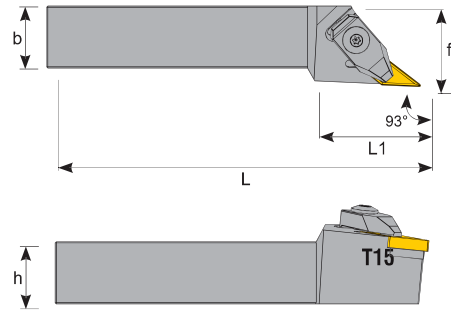

93° DVJNR

External Turning Holders

Klemmdrehhalter

Sipariş Kodu Order Code Bestell Code	ÜRÜN KODU Product Code Produkt-Code	ÖLÇÜLER (mm) Dimensions (mm) Abmessungen (mm)					KULLANILAN UÇ Insert Wendeplatte	BASKI CIVATASI Locking Screw Verriegelungsschraube	ALTLIK Shim Schiff	ALTLIK CIVATASI Shim Screw Schiffsschraube	BASKI KEPİ Clamp Spannpratze	YAY Spring Feder	PUL Stamp Feder	ANAHTAR Allen Key Schraubendreher
		L	L1	h	f	b								
D105-1	DVJNR 2020 K16	125	42	20	25	20	VN □ 1604	TC 046 M5	TA 034	TC 075 M4	BK 019	BY 041	BP 031	3 Allen
D105	DVJNR 2525 M16	150	42	25	32	25								

93° DVJNL

External Turning Holders

Klemmdrehhalter

Sipariş Kodu Order Code Bestell Code	ÜRÜN KODU Product Code Produkt-Code	ÖLÇÜLER (mm) Dimensions (mm) Abmessungen (mm)					KULLANILAN UÇ Insert Wendeplatte	BASKI CIVATASI Locking Screw Verriegelungsschraube	ALTLIK Shim Schiff	ALTLIK CIVATASI Shim Screw Schiffsschraube	BASKI KEPİ Clamp Spannpratze	YAY Spring Feder	PUL Stamp Feder	ANAHTAR Allen Key Schraubendreher
		L	L1	h	f	b								
D343	DVJNL 2020 K16	125	42	20	35	20	VN □ 1604	TC 046 M5	TA 034	TC 075 M4	BK 019	BY 041	BP 031	3 Allen
D344	DVJNL 2525 M16	150	42	25	32	25								