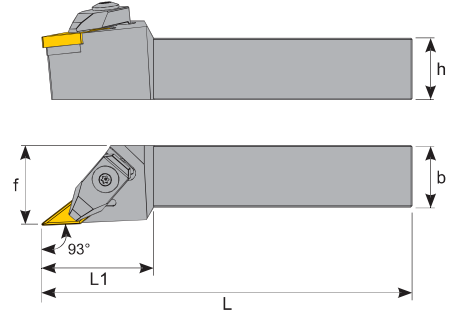

93° DVJNR

External Turning Holders

Klemmdrehhalter

Sipariş Kodu Order Code Bestell Code	ÜRÜN KODU Product Code Produkt-Code	ÖLÇÜLER (mm) Dimensions (mm) Abmessungen (mm)					KULLANILAN UÇ Insert Wendeplatte	BASKI CIVATASI Locking Screw Verriegelungsschraube	ALTLIK Shim Schiff	ALTLIK CIVATASI Shim Screw Schiffsschraube	BASKI KEPİ Clamp Spannpratze	YAY Spring Feder	PUL Stamp Feder	ANAHTAR Allen Key Schraubendreher
		L	L1	h	f	b								
D105-1	DVJNR 2020 K16	125	42	20	25	20	VN □ 1604	TC 046 M5	TA 034	TC 075 M4	BK 019	BY 041	BP 031	3 Allen
D105	DVJNR 2525 M16	150	42	25	32	25								

93° DVJNL

External Turning Holders

Klemmdrehhalter

Sipariş Kodu Order Code Bestell Code	ÜRÜN KODU Product Code Produkt-Code	ÖLÇÜLER (mm) Dimensions (mm) Abmessungen (mm)					KULLANILAN UÇ Insert Wendeplatte	BASKI CIVATASI Locking Screw Verriegelungsschraube	ALTLIK Shim Schiff	ALTLIK CIVATASI Shim Screw Schiffsschraube	BASKI KEPİ Clamp Spannpratze	YAY Spring Feder	PUL Stamp Feder	ANAHTAR Allen Key Schraubendreher
		L	L1	h	f	b								
D343	DVJNL 2020 K16	125	42	20	35	20	VN □ 1604	TC 046 M5	TA 034	TC 075 M4	BK 019	BY 041	BP 031	3 Allen
D344	DVJNL 2525 M16	150	42	25	32	25								