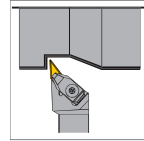

93° DVJNR

External Turning Holders

Klemmdrehhalter

Sipariş Kodu Order Code Bestell Code	ÜRÜN KODU Product Code Produkt-Code	ÖLÇÜLER (mm) Dimensions (mm) Abmessungen (mm)					KULLANILAN UÇ Insert Wendeplatte	BASKI CIVATASI Locking Screw Verriegelungsschraube	ALTLIK Shim Schiff	ALTLIK CIVATASI Shim Screw Schiffsschraube	BASKI KEPİ Clamp Spannpratze	YAY Spring Feder	PUL Stamp Feder	ANAHTAR Allen Key Schraubendreher
		L	L1	h	f	b								
D105-1	DVJNR 2020 K16	125	42	20	25	20	VN □ 1604	TC 046 M5	TA 034	TC 075 M4	BK 019	BY 041	BP 031	3 Allen
D105	DVJNR 2525 M16	150	42	25	32	25								

93° DVJNL

External Turning Holders

Klemmdrehhalter

Sipariş Kodu Order Code Bestell Code	ÜRÜN KODU Product Code Produkt-Code	ÖLÇÜLER (mm) Dimensions (mm) Abmessungen (mm)					KULLANILAN UÇ Insert Wendeplatte	BASKI CIVATASI Locking Screw Verriegelungsschraube	ALTLIK Shim Schiff	ALTLIK CIVATASI Shim Screw Schiffsschraube	BASKI KEPİ Clamp Spannpratze	YAY Spring Feder	PUL Stamp Feder	ANAHTAR Allen Key Schraubendreher
		L	L1	h	f	b								
D343	DVJNL 2020 K16	125	42	20	35	20	VN □ 1604	TC 046 M5	TA 034	TC 075 M4	BK 019	BY 041	BP 031	3 Allen
D344	DVJNL 2525 M16	150	42	25	32	25								