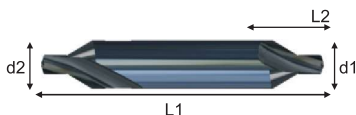

ТВЪР ДОСПЛАВНИ ЦЕНТРОВИ СВРЕДЛА / БЕЗ ПОКРИТИЕ

HANN DEELZ

КОД PRODUCT CODE	D1	L2	D2	L1	ЦЕНА PRICE
PM2010015	1,00	1,5	3	35	21,45 лв
PM2012016	1,25	1,6	3	35	22,00 лв
PM2016020	1,60	2	4	35	24,75 лв
PM2020025	2,00	2,5	5	40	28,19 лв
PM2025035	2,50	3,5	6	45	31,35 лв
PM2031040	3,15	4	8	50	41,66 лв
PM2040050	4,00	5	10	50	53,63 лв

ТВЪР ДОСПЛАВНИ ЦЕНТРОВИ СВРЕДЛА / С ПОКРИТИЕ

HANN DEELZ

КОД PRODUCT CODE	D1	L2	D2	L1	ЦЕНА PRICE
PM2T010015	1,00	1,5	3	35	26,45 лв
PM2T012016	1,25	1,6	3	35	27,00 лв
PM2T016020	1,60	2	4	35	29,75 лв
PM2T020025	2,00	2,5	5	40	33,19 лв
PM2T025035	2,50	3,5	6	45	36,35 лв
PM2T031040	3,15	4	8	50	46,66 лв
PM2T040050	4,00	5	10	50	58,63 лв

"NC" ТВЪР ДОСПЛАВНИ ЦЕНТРОВИ СВРЕДЛА- 90° БЕЗ ПОКРИТИЕ

HANN DEELZ

КОД PRODUCT CODE	D1	L2	D2	L1	УЧ АЧИСИ	ЦЕНА PRICE
NC2040090	4	12	4	90		16,36 лв
NC2050090	5	12	5	90		17,88 лв
NC2060090	6	14	6	90		20,63 лв
NC2080090	8	16	8	90		30,94 лв
NC2100090	10	22	10	90		41,25 лв
NC2120090	12	26	12	90		56,38 лв
NC2140090	14	26	14	90		90,75 лв
NC2160090	16	30	16	90		105,60 лв
NC2180090	18	34	18	90		135,30 лв
NC2200090	20	36	20	90		184,80 лв

"NC" ТВЪР ДОСПЛАВНИ ЦЕНТРОВИ СВРЕДЛА- 90° С ПОКРИТИЕ

HANN DEELZ

КОД PRODUCT CODE	D1	L2	D2	L1	УЧ АЧИСИ	ЦЕНА PRICE
NC2T040090	4	12	4	90		21,36 лв
NC2T050090	5	12	5	90		22,88 лв
NC2T060090	6	14	6	90		25,63 лв
NC2T080090	8	16	8	90		35,94 лв
NC2T100090	10	22	10	90		48,75 лв
NC2T120090	12	26	12	90		63,88 лв
NC2T140090	14	26	14	90		105,75 лв
NC2T160090	16	30	16	90		120,60 лв
NC2T180090	18	34	18	90		150,30 лв
NC2T200090	20	36	20	90		199,80 лв