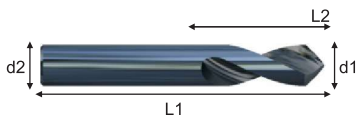

ТВЪР ДОСПЛАВНИ ЦЕНТРОВИ СВРЕДЛА / БЕЗ ПОКРИТИЕ

HANN DEELZ

КОД PRODUCT CODE	D1	L2	D2	L1	ЦЕНА PRICE
PM2010015	1,00	1,5	3	35	21,45 лв
PM2012016	1,25	1,6	3	35	22,00 лв
PM2016020	1,60	2	4	35	24,75 лв
PM2020025	2,00	2,5	5	40	28,19 лв
PM2025035	2,50	3,5	6	45	31,35 лв
PM2031040	3,15	4	8	50	41,66 лв
PM2040050	4,00	5	10	50	53,63 лв

ТВЪР ДОСПЛАВНИ ЦЕНТРОВИ СВРЕДЛА / С ПОКРИТИЕ

HANN DEELZ

КОД PRODUCT CODE	D1	L2	D2	L1	ЦЕНА PRICE
PM2T010015	1,00	1,5	3	35	26,45 лв
PM2T012016	1,25	1,6	3	35	27,00 лв
PM2T016020	1,60	2	4	35	29,75 лв
PM2T020025	2,00	2,5	5	40	33,19 лв
PM2T025035	2,50	3,5	6	45	36,35 лв
PM2T031040	3,15	4	8	50	46,66 лв
PM2T040050	4,00	5	10	50	58,63 лв

"NC" ТВЪР ДОСПЛАВНИ ЦЕНТРОВИ СВРЕДЛА- 90° БЕЗ ПОКРИТИЕ

HANN DEELZ

КОД PRODUCT CODE	D1	L2	D2	L1	УЧ АЧИСИ	ЦЕНА PRICE
NC2040090	4	12	4	90		16,36 лв
NC2050090	5	12	5	90		17,88 лв
NC2060090	6	14	6	90		20,63 лв
NC2080090	8	16	8	90		30,94 лв
NC2100090	10	22	10	90		41,25 лв
NC2120090	12	26	12	90		56,38 лв
NC2140090	14	26	14	90		90,75 лв
NC2160090	16	30	16	90		105,60 лв
NC2180090	18	34	18	90		135,30 лв
NC2200090	20	36	20	90		184,80 лв

"NC" ТВЪР ДОСПЛАВНИ ЦЕНТРОВИ СВРЕДЛА- 90° С ПОКРИТИЕ

HANN DEELZ

КОД PRODUCT CODE	D1	L2	D2	L1	УЧ АЧИСИ	ЦЕНА PRICE
NC2T040090	4	12	4	90		21,36 лв
NC2T050090	5	12	5	90		22,88 лв
NC2T060090	6	14	6	90		25,63 лв
NC2T080090	8	16	8	90		35,94 лв
NC2T100090	10	22	10	90		48,75 лв
NC2T120090	12	26	12	90		63,88 лв
NC2T140090	14	26	14	90		105,75 лв
NC2T160090	16	30	16	90		120,60 лв
NC2T180090	18	34	18	90		150,30 лв
NC2T200090	20	36	20	90		199,80 лв