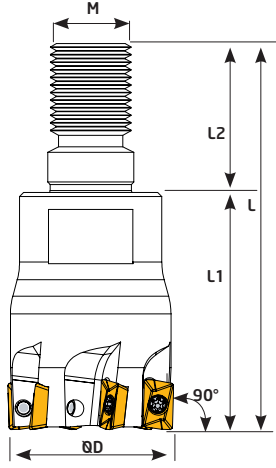

ADMX 0702

Ölçüler (mm) Dimensions(mm) Abmessungen (mm)		ADMX 0702	
L	S		
7,28	2,48		

Sipariş Kodu Order Code Best.-Nr.	Stok/Stock/Lager	Ürün Kodu Product Code Produkt-Code	Ölçüler (mm) Dimensions(mm) Abmessungen (mm)							Kullanılan Uç Insert WSP	Sıkma Cıvatası Clamp Screw Torx-Schraube	Anahtar Torx Key Torx-Schlüssel
			ØD	Z	M	L	L1	L2	kg			
VT200	○	D16 Z04 M08 ADMX 07	16	4	M08	41	23	18	0,041	ADMX 0702 PRMT	TC058 M2x4,2	T6
VT201	○	D20 Z05 M10 ADMX 07	20	5	M10	49	30	19	0,080			
VT202	○	D25 Z06 M12 ADMX 07	25	6	M12	57	35	22	0,111			
VT203	○	D32 Z08 M16 ADMX 07	32	8	M16	66	43	23	0,235			

PRMT ucuna uygundur. / Compatible with PRMT insert. / Kompatible für PRMT WP

SDMT 09T3

Ölçüler (mm) Dimensions(mm) Abmessungen (mm)		SDMT 09T3	
L	S		
9,52	3,97		

Sipariş Kodu Order Code Best.-Nr.	Stok/Stock/Lager	Ürün Kodu Product Code Produkt-Code	Ölçüler (mm) Dimensions(mm) Abmessungen (mm)							Kullanılan Uç Insert WSP	Sıkma Cıvatası Clamp Screw Torx-Schraube	Anahtar Torx Key Torx-Schlüssel
			ØD	Z	M	L	L1	L2	kg			
VT240	●	D32 Z03 M16 SDMT 09	32	3	M16	69	40	29	0,211	SDMT 09T3 ZCC	TC067 M3,5x8,5	T15
VT241	●	D35 Z03 M16 SDMT 09	35	3	M16	69	40	29	0,231			
VT242	●	D40 Z04 M16 SDMT 09	40	3	M16	69	40	29	0,253			