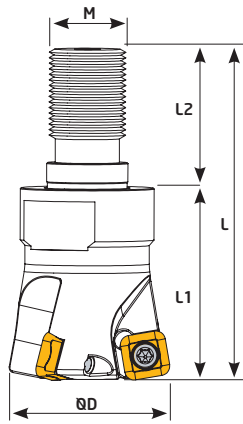

ADMX 0702

Ölçüler (mm) Dimensions(mm) Abmessungen (mm)		ADMX 0702	
L	S		
7,28	2,48		

Sipariş Kodu Order Code Best.-Nr.	Stok/Stock/Lager	Ürün Kodu Product Code Produkt-Code	Ölçüler (mm) Dimensions(mm) Abmessungen (mm)							Kullanılan Uç Insert WSP	Sıkma Cıvatası Clamp Screw Torx-Schraube	Anahtar Torx Key Torx-Schlüssel
			ØD	Z	M	L	L1	L2	kg			
VT200	○	D16 Z04 M08 ADMX 07	16	4	M08	41	23	18	0,041	ADMX 0702 PRMT	TC058 M2x4,2	T6
VT201	○	D20 Z05 M10 ADMX 07	20	5	M10	49	30	19	0,080			
VT202	○	D25 Z06 M12 ADMX 07	25	6	M12	57	35	22	0,111			
VT203	○	D32 Z08 M16 ADMX 07	32	8	M16	66	43	23	0,235			

PRMT ucuna uygundur. / Compatible with PRMT insert. / Kompatible für PRMT WP

SDMT 09T3

Ölçüler (mm) Dimensions(mm) Abmessungen (mm)		SDMT 09T3	
L	S		
9,52	3,97		

Sipariş Kodu Order Code Best.-Nr.	Stok/Stock/Lager	Ürün Kodu Product Code Produkt-Code	Ölçüler (mm) Dimensions(mm) Abmessungen (mm)							Kullanılan Uç Insert WSP	Sıkma Cıvatası Clamp Screw Torx-Schraube	Anahtar Torx Key Torx-Schlüssel
			ØD	Z	M	L	L1	L2	kg			
VT240	●	D32 Z03 M16 SDMT 09	32	3	M16	69	40	29	0,211	SDMT 09T3 ZCC	TC067 M3,5x8,5	T15
VT241	●	D35 Z03 M16 SDMT 09	35	3	M16	69	40	29	0,231			
VT242	●	D40 Z04 M16 SDMT 09	40	3	M16	69	40	29	0,253			