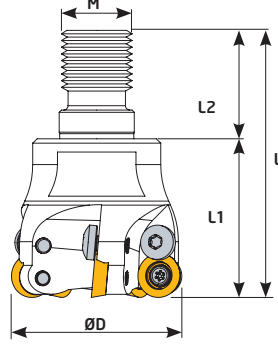

RPMT 10

Ölçüler (mm) Dimensions(mm) Abmessungen (mm)		RPMT 10T3	
d	S		
10	3,97		

Sipariş Kodu Order Code Best.-Nr.	Stok/Stock/Lager	Ürün Kodu Product Code Produkt-Code	Ölçüler (mm) Dimensions(mm) Abmessungen (mm)							Kullanılan Uç Insert WSP	Baskı Civatası Locking Screw Verriegelungs Schraube	Sıkma Civatası Clamp Screw Torx-Schraube	Anahtar Torx Key Torx-Schlüssel
			ØD	Z	M	L	L1	L2					
VT180	○	D25 Z03 M12 RPMT 10	25	3	M12	55	33	22	0,084				
VT182	○	D32 Z03 M16 RPMT 10	32	3	M16	68	36	24,5	0,189				

MTSBSH ucuna uygundur. / Compatible with MTSBSH insert. / Kompatible für MTSBSH WP

RPMT 12

Ölçüler (mm) Dimensions(mm) Abmessungen (mm)		RPMT 1204	
d	S		
12	4,76		

Sipariş Kodu Order Code Best.-Nr.	Stok/Stock/Lager	Ürün Kodu Product Code Produkt-Code	Ölçüler (mm) Dimensions(mm) Abmessungen (mm)							Kullanılan Uç Insert WSP	Baskı Civatası Locking Screw Verriegelungs Schraube	Sıkma Civatası Clamp Screw Torx-Schraube	Anahtar Torx Key Torx-Schlüssel
			ØD	Z	M	L	L1	L2					
VT174	○	D25 Z02 M12 RPMT 12	25	2	M12	55	33	22	0,109				
VT176	○	D32 Z03 M16 RPMT 12	32	3	M16	60	34,7	25,3	0,164				