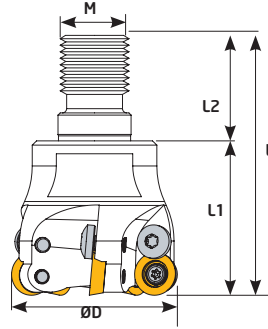

RPMT 10

Ölçüler (mm) Dimensions(mm) Abmessungen (mm)		RPMT 10T3	
d	S		
10	3,97		

Sipariş Kodu Order Code Best.-Nr.	Stok/Stock/Lager	Ürün Kodu Product Code Produkt-Code	Ölçüler (mm) Dimensions(mm) Abmessungen (mm)							Kullanılan Uç Insert WSP	Baskı Civatası Locking Screw Verriegelungs Schraube	Sıkma Civatası Clamp Screw Torx-Schraube	Anahtar Torx Key Torx-Schlüssel
			ØD	Z	M	L	L1	L2					
VT180	○	D25 Z03 M12 RPMT 10	25	3	M12	55	33	22	0,084				
VT182	○	D32 Z03 M16 RPMT 10	32	3	M16	68	36	24,5	0,189				

MTSBSH ucuna uygundur. / Compatible with MTSBSH insert. / Kompatible für MTSBSH WP

RPMT 12

Ölçüler (mm) Dimensions(mm) Abmessungen (mm)		RPMT 1204	
d	S		
12	4,76		

Sipariş Kodu Order Code Best.-Nr.	Stok/Stock/Lager	Ürün Kodu Product Code Produkt-Code	Ölçüler (mm) Dimensions(mm) Abmessungen (mm)							Kullanılan Uç Insert WSP	Baskı Civatası Locking Screw Verriegelungs Schraube	Sıkma Civatası Clamp Screw Torx-Schraube	Anahtar Torx Key Torx-Schlüssel
			ØD	Z	M	L	L1	L2					
VT174	○	D25 Z02 M12 RPMT 12	25	2	M12	55	33	22	0,109				
VT176	○	D32 Z03 M16 RPMT 12	32	3	M16	60	34,7	25,3	0,164				