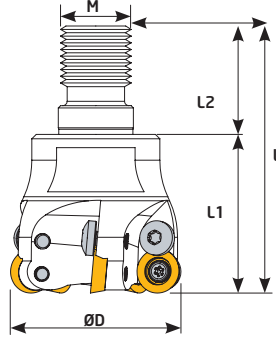

RDMT 1003

Ölçüler (mm) Dimensions(mm) Abmessungen (mm)		RDMT 1003	
d	S		
10	3,18		

Sipariş Kodu Order Code Best.-Nr.	Stok/Stock/Lager	Ürün Kodu Product Code Produkt-Code	Ölçüler (mm) Dimensions(mm) Abmessungen (mm)							Kullanılan Uç Insert WSP	Baskı Cıvatası Locking Screw Verriegelungs Schraube	Sıkma Cıvatası Clamp Screw Torx-Schraube	Anahtar Torx Key Torx-Schlüssel
			ØD	Z	M	L	L1	L2					
VT098	●	D20 Z02 M10 RDMT 10	20	2	M10	55	35	20	0,087	RDMT 1003 ISO			
VT100	●	D25 Z03 M12 RDMT 10	25	3	M12	55	33	22	0,114				
VT103	●	D32 Z03 M16 RDMT 10	32	3	M16	60	35,5	24,5	0,188				
VT106	●	D35 Z04 M16 RDMT 10	35	4	M16	60	35,5	24,5	0,201				
VT107	●	D35 Z05 M16 RDMT 10	35	5	M16	60	35,5	24,5	0,211				
VT108	●	D40 Z05 M16 RDMT 10	40	5	M16	60	35,5	24,5	0,241				
VT110	●	D42 Z05 M16 RDMT 10	42	5	M16	60	35,5	24,5	0,265				

RDMT 12T3

Ölçüler (mm) Dimensions(mm) Abmessungen (mm)		RDMT 12T3	
d	S		
12	3,97		

Sipariş Kodu Order Code Best.-Nr.	Stok/Stock/Lager	Ürün Kodu Product Code Produkt-Code	Ölçüler (mm) Dimensions(mm) Abmessungen (mm)							Kullanılan Uç Insert WSP	Baskı Cıvatası Locking Screw Verriegelungs Schraube	Sıkma Cıvatası Clamp Screw Torx-Schraube	Anahtar Torx Key Torx-Schlüssel
			ØD	Z	M	L	L1	L2					
VT120	●	D25 Z02 M12 RDMT 12	25	2	M12	55	33	22	0,106	RDMT 12T3 ISO			
VT123	●	D32 Z03 M16 RDMT 12	32	3	M16	60	35,5	24,5	0,177				
VT126	●	D35 Z03 M16 RDMT 12	35	3	M16	60	35,5	24,5	0,196				
VT128	●	D40 Z04 M16 RDMT 12	40	4	M16	60	35,5	24,5	0,230				
VT130	●	D42 Z04 M16 RDMT 12	42	4	M16	60	35,5	24,5	0,237				