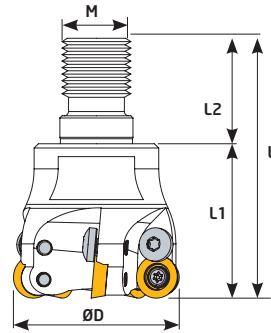

RDMT 1003

Ölçüler (mm) Dimensions(mm) Abmessungen (mm)		RDMT 1003	
d	S		
10	3,18		

Sipariş Kodu Order Code Best.-Nr.	Stok/Stock/Lager	Ürün Kodu Product Code Produkt-Code	Ölçüler (mm) Dimensions(mm) Abmessungen (mm)							Kullanılan Uç Insert WSP	Baskı Cıvatası Locking Screw Verriegelungs Schraube	Sıkma Cıvatası Clamp Screw Torx-Schraube	Anahtar Torx Key Torx-Schlüssel
			ØD	Z	M	L	L1	L2					
VT098	●	D20 Z02 M10 RDMT 10	20	2	M10	55	35	20	0,087	RDMT 1003 ISO			
VT100	●	D25 Z03 M12 RDMT 10	25	3	M12	55	33	22	0,114				
VT103	●	D32 Z03 M16 RDMT 10	32	3	M16	60	35,5	24,5	0,188				
VT106	●	D35 Z04 M16 RDMT 10	35	4	M16	60	35,5	24,5	0,201				
VT107	●	D35 Z05 M16 RDMT 10	35	5	M16	60	35,5	24,5	0,211				
VT108	●	D40 Z05 M16 RDMT 10	40	5	M16	60	35,5	24,5	0,241				
VT110	●	D42 Z05 M16 RDMT 10	42	5	M16	60	35,5	24,5	0,265				

RDMT 12T3

Ölçüler (mm) Dimensions(mm) Abmessungen (mm)		RDMT 12T3	
d	S		
12	3,97		

Sipariş Kodu Order Code Best.-Nr.	Stok/Stock/Lager	Ürün Kodu Product Code Produkt-Code	Ölçüler (mm) Dimensions(mm) Abmessungen (mm)							Kullanılan Uç Insert WSP	Baskı Cıvatası Locking Screw Verriegelungs Schraube	Sıkma Cıvatası Clamp Screw Torx-Schraube	Anahtar Torx Key Torx-Schlüssel
			ØD	Z	M	L	L1	L2					
VT120	●	D25 Z02 M12 RDMT 12	25	2	M12	55	33	22	0,106	RDMT 12T3 ISO			
VT123	●	D32 Z03 M16 RDMT 12	32	3	M16	60	35,5	24,5	0,177				
VT126	●	D35 Z03 M16 RDMT 12	35	3	M16	60	35,5	24,5	0,196				
VT128	●	D40 Z04 M16 RDMT 12	40	4	M16	60	35,5	24,5	0,230				
VT130	●	D42 Z04 M16 RDMT 12	42	4	M16	60	35,5	24,5	0,237				