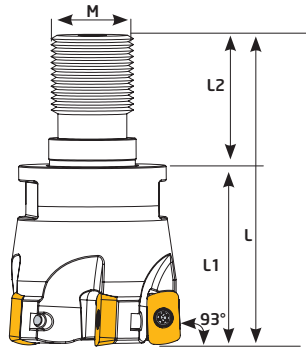

## EPMT 0603

Ölçüler (mm) Dimensions(mm) Abmessungen (mm)		EPMT 0603	
l	s		
10	3,18		

Sipariş Kodu Order Code Best.-Nr.	Stok/Stock/Lager	Ürün Kodu Product Code Produkt-Code	Ölçüler (mm) Dimensions(mm) Abmessungen (mm)							Kullanılan Uç Insert WSP	Sıkma Civatası Clamp Screw Torx-Schraube	Anahtar Torx Key Torx-Schlüssel
			ØD	Z	M	L	L1	L2				
VT230	●	D16 Z02 M08 EPMT 06	16	2	M08	41	16	25	0,040	 EPMT 0603 HTCH	 TC060 M2,5x5,5	 T7
VT231	●	D20 Z03 M10 EPMT 06	20	3	M10	48	18	30	0,070			
VT232	●	D25 Z04 M12 EPMT 06	25	4	M12	55	20	35	0,110			
VT233	●	D32 Z05 M16 EPMT 06	32	5	M16	60	25,3	34,7	0,197			
VT234	●	D35 Z05 M16 EPMT 06	35	5	M16	60	25,3	34,7	0,224			
VT235	●	D40 Z06 M16 EPMT 06	40	6	M16	60	25,3	34,7	0,256			
VT236	●	D42 Z06 M16 EPMT 06	42	6	M16	65,3	25,3	40	0,300			

HTCH ucuna uygundur. / Compatible with HTCH insert. / Kompatible für HTCH WP

## XNEX 0403

Ölçüler (mm) Dimensions(mm) Abmessungen (mm)		XNEX 0403	
l	s		
4	3,31		

Sipariş Kodu Order Code Best.-Nr.	Stok/Stock/Lager	Ürün Kodu Product Code Produkt-Code	Ölçüler (mm) Dimensions(mm) Abmessungen (mm)							Kullanılan Uç Insert WSP	Sıkma Civatası Clamp Screw Torx-Schraube	Anahtar Torx Key Torx-Schlüssel
			ØD	Z	M	L	L1	L2				
VT245	●	D20 Z03 M10 XNEX 04	20	3	M10	46	28	18	0,073	 XNEX 0403 SCO	 TC060 M2,5x5,5	 T7
VT247	●	D25 Z04 M12 XNEX 04	25	4	M12	52	30	22	0,115			
VT249	●	D32 Z05 M16 XNEX 04	32	5	M16	65	40	25	0,253			