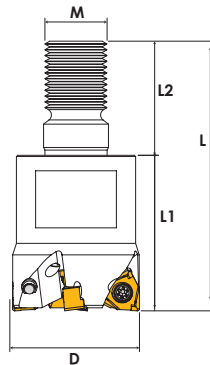

## EPMT 0603

Ölçüler (mm) Dimensions(mm) Abmessungen (mm)		EPMT 0603	
l	s		
10	3,18		

Sipariş Kodu Order Code Best.-Nr.	Stok/Stock/Lager	Ürün Kodu Product Code Produkt-Code	Ölçüler (mm) Dimensions(mm) Abmessungen (mm)							Kullanılan Uç Insert WSP	Sıkma Civatası Clamp Screw Torx-Schraube	Anahtar Torx Key Torx-Schlüssel
			ØD	Z	M	L	L1	L2				
VT230	●	D16 Z02 M08 EPMT 06	16	2	M08	41	16	25	0,040	 EPMT 0603 HTCH	 TC060 M2,5x5,5	 T7
VT231	●	D20 Z03 M10 EPMT 06	20	3	M10	48	18	30	0,070			
VT232	●	D25 Z04 M12 EPMT 06	25	4	M12	55	20	35	0,110			
VT233	●	D32 Z05 M16 EPMT 06	32	5	M16	60	25,3	34,7	0,197			
VT234	●	D35 Z05 M16 EPMT 06	35	5	M16	60	25,3	34,7	0,224			
VT235	●	D40 Z06 M16 EPMT 06	40	6	M16	60	25,3	34,7	0,256			
VT236	●	D42 Z06 M16 EPMT 06	42	6	M16	65,3	25,3	40	0,300			

HTCH ucuna uygundur. / Compatible with HTCH insert. / Kompatible für HTCH WP

## XNEX 0403

Ölçüler (mm) Dimensions(mm) Abmessungen (mm)		XNEX 0403	
l	s		
4	3,31		

Sipariş Kodu Order Code Best.-Nr.	Stok/Stock/Lager	Ürün Kodu Product Code Produkt-Code	Ölçüler (mm) Dimensions(mm) Abmessungen (mm)							Kullanılan Uç Insert WSP	Sıkma Civatası Clamp Screw Torx-Schraube	Anahtar Torx Key Torx-Schlüssel
			ØD	Z	M	L	L1	L2				
VT245	●	D20 Z03 M10 XNEX 04	20	3	M10	46	28	18	0,073	 XNEX 0403 SCO	 TC060 M2,5x5,5	 T7
VT247	●	D25 Z04 M12 XNEX 04	25	4	M12	52	30	22	0,115			
VT249	●	D32 Z05 M16 XNEX 04	32	5	M16	65	40	25	0,253			