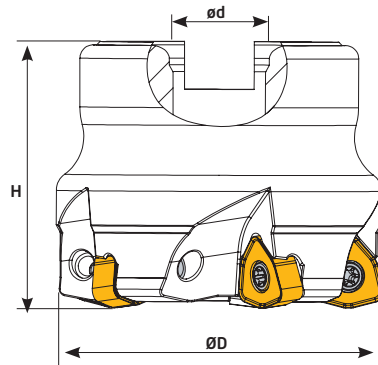

45° ONMX 0606

Ölçüler (mm) Dimensions(mm) Abmessungen (mm)			ONMX 0606	
l	d	s		
6,6	16	6		

Sipariş Kodu Order Code Best.-Nr.	Stok/Stock/Lager	Ürün Kodu Product Code Produkt-Code	Ölçüler (mm) Dimensions(mm) Abmessungen (mm)					Kullanılan Uç Insert WSP	Sıkma Civatası Clamp Screw Torx-Schraube	Anahtar Torx Key Torx-Schlüssel
			ØD	ød	Z	H				
T790	●	D063 d22 Z05 ONMX 06	63	22	5	45	0,657	ONMX 0606 KRLY	TC083 M5x12	T20
T791	●	D080 d27 Z06 ONMX 06	80	27	6	50	1,110			
T792	●	D100 d32 Z07 ONMX 06	100	32	7	52	1,701			

KRLY ucuna uygundur. / Compatible with KRLY insert. / Kompatible für KRLY WP

WNMX 09T3

Ölçüler (mm) Dimensions(mm) Abmessungen (mm)			WNMX 09T3	
d	l	s		
9,52	6,8	3,97		

Sipariş Kodu Order Code Best.-Nr.	Stok/Stock/Lager	Ürün Kodu Product Code Produkt-Code	Ölçüler (mm) Dimensions(mm) Abmessungen (mm)					Kullanılan Uç Insert WSP	Sıkma Civatası Clamp Screw Torx-Schraube	Anahtar Torx Key Torx-Schlüssel
			ØD	ød	Z	H				
T669	●	D040 d16 Z04 WNGX 09	40	16	4	40	0,213	WNMX 09T3 KRLY	TC065 M3x7	T8
T670	●	D050 d22 Z05 WNGX 09	50	22	5	40	0,329			
T671	●	D063 d22 Z06 WNGX 09	63	22	6	40	0,542			