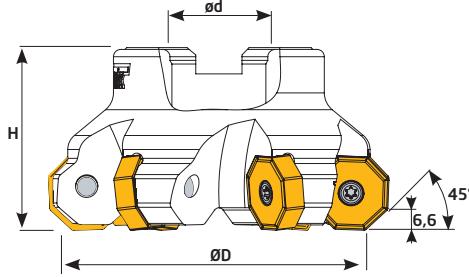

45° ONMX 0606

Ölçüler (mm) Dimensions(mm) Abmessungen (mm)			ONMX 0606	
l	d	s		
6,6	16	6		

Sipariş Kodu Order Code Best.-Nr.	Stok/Stock/Lager	Ürün Kodu Product Code Produkt-Code	Ölçüler (mm) Dimensions(mm) Abmessungen (mm)					Kullanılan Uç Insert WSP	Sıkma Civatası Clamp Screw Torx-Schraube	Anahtar Torx Key Torx-Schlüssel
			ØD	ød	Z	H				
T790	●	D063 d22 Z05 ONMX 06	63	22	5	45	0,657	ONMX 0606 KRLY	TC083 M5x12	T20
T791	●	D080 d27 Z06 ONMX 06	80	27	6	50	1,110			
T792	●	D100 d32 Z07 ONMX 06	100	32	7	52	1,701			

KRLY ucuna uygundur. / Compatible with KRLY insert. / Kompatible für KRLY WP

WNMX 09T3

Ölçüler (mm) Dimensions(mm) Abmessungen (mm)			WNMX 09T3	
d	l	s		
9,52	6,8	3,97		

Sipariş Kodu Order Code Best.-Nr.	Stok/Stock/Lager	Ürün Kodu Product Code Produkt-Code	Ölçüler (mm) Dimensions(mm) Abmessungen (mm)					Kullanılan Uç Insert WSP	Sıkma Civatası Clamp Screw Torx-Schraube	Anahtar Torx Key Torx-Schlüssel
			ØD	ød	Z	H				
T669	●	D040 d16 Z04 WNGX 09	40	16	4	40	0,213	WNMX 09T3 KRLY	TC065 M3x7	T8
T670	●	D050 d22 Z05 WNGX 09	50	22	5	40	0,329			
T671	●	D063 d22 Z06 WNGX 09	63	22	6	40	0,542			