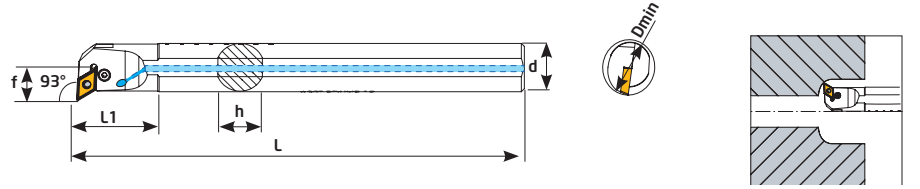

İçten Soğutmalı İç Çap Kater
Boring Bars With Coolant

93° PDUNR

Sipariş Kodu Order Code Best.-Nr.	Stok/Stock/Lager	Ürün Kodu Product Code Produkt-Code	Ölçüler (mm) Dimensions(mm) Abmessungen (mm)							Kullanılan Uç Insert WSP	Sıkma Civatası Clamp Screw Klemm-Schraube	Altılık Shim U-Platte	Levye Sacı Lock Pin Rohrstift	Levye Lever Kniehebel	Anahtar Allen Key Inbuss-Schlüssel
			Dmin	d	L	L1	f	h	🔧						
AP300	●	A25S PDUNR 15	32	25	250	50	17	23	0,900	DNMG 1506	TH6134A M6	---	---	TL4A	2,5 Allen
AP302	●	A32T PDUNR 15	40	32	300	55	22	30	1,770		TH822 M8	TA014-1	TS-4	TL4B	3 Allen
AP304	●	A40T PDUNR 15	50	40	300	55	27	38	1,790						

93° PDUNL

Sipariş Kodu Order Code Best.-Nr.	Stok/Stock/Lager	Ürün Kodu Product Code Produkt-Code	Ölçüler (mm) Dimensions(mm) Abmessungen (mm)							Kullanılan Uç Insert WSP	Sıkma Civatası Clamp Screw Klemm-Schraube	Altılık Shim U-Platte	Levye Sacı Lock Pin Rohrstift	Levye Lever Kniehebel	Anahtar Allen Key Inbuss-Schlüssel
			Dmin	d	L	L1	f	h	🔧						
AP310	●	A25S PDUNL 15	32	25	250	50	17	23	0,900	DNMG 1506	TH6134A M6	---	---	TL4A	2,5 Allen
AP312	●	A32T PDUNL 15	40	32	300	55	22	30	1,770		TH822 M8	TA014-1	TS-4	TL4B	3 Allen
AP314	●	A40T PDUNL 15	50	40	300	55	27	38	1,790						