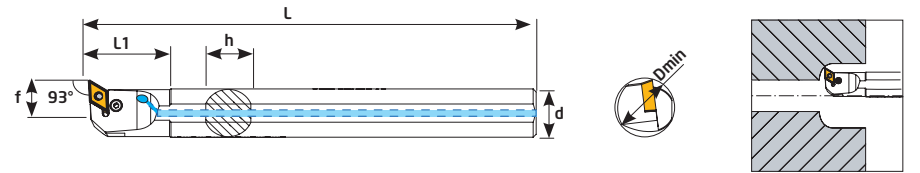

İçten Soğutmalı İç Çap Kater
Boring Bars With Coolant

93° PDUNR

Sipariş Kodu Order Code Best.-Nr.	Stok/Stock/Lager	Ürün Kodu Product Code Produkt-Code	Ölçüler (mm) Dimensions(mm) Abmessungen (mm)							Kullanılan Uç Insert WSP	Sıkma Civatası Clamp Screw Klemm-Schraube	Altılık Shim U-Platte	Levye Sacı Lock Pin Rohrstift	Levye Lever Kniehebel	Anahtar Allen Key Inbuss-Schlüssel
			Dmin	d	L	L1	f	h	🔧						
AP300	●	A25S PDUNR 15	32	25	250	50	17	23	0,900	DNMG 1506	TH6134A M6	---	---	TL4A	2,5 Allen
AP302	●	A32T PDUNR 15	40	32	300	55	22	30	1,770		TH822 M8	TA014-1	TS-4	TL4B	3 Allen
AP304	●	A40T PDUNR 15	50	40	300	55	27	38	1,790						

93° PDUNL

Sipariş Kodu Order Code Best.-Nr.	Stok/Stock/Lager	Ürün Kodu Product Code Produkt-Code	Ölçüler (mm) Dimensions(mm) Abmessungen (mm)							Kullanılan Uç Insert WSP	Sıkma Civatası Clamp Screw Klemm-Schraube	Altılık Shim U-Platte	Levye Sacı Lock Pin Rohrstift	Levye Lever Kniehebel	Anahtar Allen Key Inbuss-Schlüssel
			Dmin	d	L	L1	f	h	🔧						
AP310	●	A25S PDUNL 15	32	25	250	50	17	23	0,900	DNMG 1506	TH6134A M6	---	---	TL4A	2,5 Allen
AP312	●	A32T PDUNL 15	40	32	300	55	22	30	1,770		TH822 M8	TA014-1	TS-4	TL4B	3 Allen
AP314	●	A40T PDUNL 15	50	40	300	55	27	38	1,790						