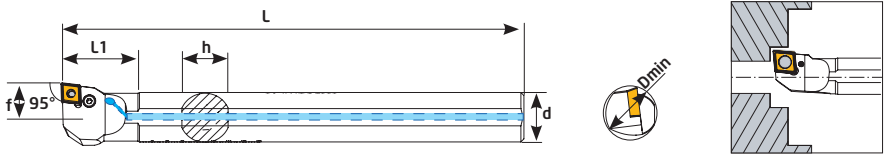

95° PCLNR

Sipariş Kodu Order Code Best.-Nr.	Stok/Stock/Lager	Ürün Kodu Product Code Produkt-Code	Ölçüler (mm) Dimensions(mm) Abmessungen (mm)						Kullanılan Uç Insert wSP	Sıkma Civatası Clamp Screw Klemm-Schraube	Altlık Shim U-Platte	Levye Sacı Lock Pin Rohrstift	Levye Lever Kniehebel	Anahtar Allen Key Inbuss-Schlüssel	
			Dmin	d	L	L1	f	h							kg
AP338	●	A20R PCLNR 12	24	20	200	50	13	18	0,520	CNMG 1204	TH6134A M6	---	---	TL4A	2,5 Allen
AP340	●	A25S PCLNR 12	32	25	250	50	17	23	0,921						
AP342	●	A32T PCLNR 12	40	32	300	50	22	30	1,809		TH821 M8	TA016-1	TS-4	TL4	3 Allen
AP344	●	A40T PCLNR 12	50	40	300	55	27	38	1,820						

95° PCLNL

Sipariş Kodu Order Code Best.-Nr.	Stok/Stock/Lager	Ürün Kodu Product Code Produkt-Code	Ölçüler (mm) Dimensions(mm) Abmessungen (mm)						Kullanılan Uç Insert wSP	Sıkma Civatası Clamp Screw Klemm-Schraube	Altlık Shim U-Platte	Levye Sacı Lock Pin Rohrstift	Levye Lever Kniehebel	Anahtar Allen Key Inbuss-Schlüssel	
			Dmin	d	L	L1	f	h							kg
AP348	●	A20R PCLNR 12	24	20	200	50	13	18	0,520	CNMG 1204	TH6134A M6	---	---	TL4A	2,5 Allen
AP350	●	A25S PCLNL 12	32	25	250	50	17	23	0,921						
AP352	●	A32T PCLNL 12	40	32	300	50	22	30	1,809		TH821 M8	TA016-1	TS-4	TL4	3 Allen
AP354	●	A40T PCLNL 12	50	40	300	55	27	38	1,820						