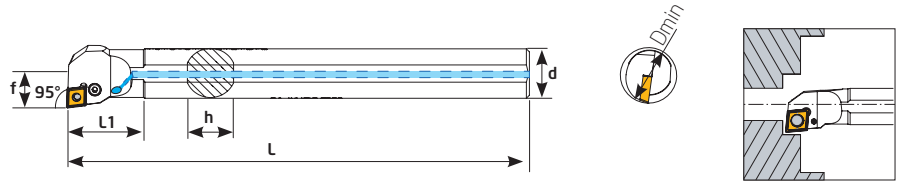

95° PCLNR

Sipariş Kodu Order Code Best.-Nr.	Stok/Stock/Lager	Ürün Kodu Product Code Produkt-Code	Ölçüler (mm) Dimensions(mm) Abmessungen (mm)						Kullanılan Uç Insert wSP	Sıkma Civatası Clamp Screw Klemm-Schraube	Altlık Shim U-Platte	Levye Sacı Lock Pin Rohrstift	Levye Lever Kniehebel	Anahtar Allen Key Inbuss-Schlüssel	
			Dmin	d	L	L1	f	h							kg
AP338	●	A20R PCLNR 12	24	20	200	50	13	18	0,520	CNMG 1204	TH6134A M6	---	---	TL4A	2,5 Allen
AP340	●	A25S PCLNR 12	32	25	250	50	17	23	0,921						
AP342	●	A32T PCLNR 12	40	32	300	50	22	30	1,809		TH821 M8	TA016-1	TS-4	TL4	3 Allen
AP344	●	A40T PCLNR 12	50	40	300	55	27	38	1,820						

95° PCLNL

Sipariş Kodu Order Code Best.-Nr.	Stok/Stock/Lager	Ürün Kodu Product Code Produkt-Code	Ölçüler (mm) Dimensions(mm) Abmessungen (mm)						Kullanılan Uç Insert wSP	Sıkma Civatası Clamp Screw Klemm-Schraube	Altlık Shim U-Platte	Levye Sacı Lock Pin Rohrstift	Levye Lever Kniehebel	Anahtar Allen Key Inbuss-Schlüssel	
			Dmin	d	L	L1	f	h							kg
AP348	●	A20R PCLNR 12	24	20	200	50	13	18	0,520	CNMG 1204	TH6134A M6	---	---	TL4A	2,5 Allen
AP350	●	A25S PCLNL 12	32	25	250	50	17	23	0,921						
AP352	●	A32T PCLNL 12	40	32	300	50	22	30	1,809		TH821 M8	TA016-1	TS-4	TL4	3 Allen
AP354	●	A40T PCLNL 12	50	40	300	55	27	38	1,820						