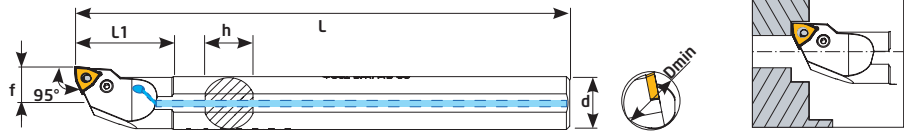

95° PwLNR 06

Sipariş Kodu Order Code Best.-Nr.	Stok/Stock/Lager	Ürün Kodu Product Code Produkt-Code	Ölçüler (mm) Dimensions(mm) Abmessungen (mm)							Kullanılan Uç Insert WSP	Sıkma Civatası Clamp Screw Klemm-Schraube	Levye Lever Kniehebel	Anahtar Allen Key Inbuss-Schlüssel
			Dmin	d	L	L1	f	h	Ⓢ				
AP380	●	A16R PwLNR 06	20	16	200	40	11	15	0,326	WNMG 0604	TH512 M5	TL3B	2 Allen
AP382	●	A20R PwLNR 06	25	20	200	40	13	18	0,471				

95° PwLNL 06

Sipariş Kodu Order Code Best.-Nr.	Stok/Stock/Lager	Ürün Kodu Product Code Produkt-Code	Ölçüler (mm) Dimensions(mm) Abmessungen (mm)							Kullanılan Uç Insert WSP	Sıkma Civatası Clamp Screw Klemm-Schraube	Levye Lever Kniehebel	Anahtar Allen Key Inbuss-Schlüssel
			Dmin	d	L	L1	f	h	Ⓢ				
AP388	●	A16R PwLNL 06	20	16	200	40	11	15	0,326	WNMG 0604	TH512 M5	TL3B	2 Allen
AP390	●	A20R PwLNL 06	25	20	200	40	13	18	0,471				