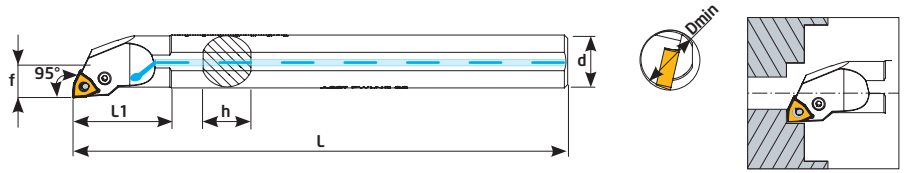

95° PwLNR 06

Sipariş Kodu Order Code Best.-Nr.	Stok/Stock/Lager	Ürün Kodu Product Code Produkt-Code	Ölçüler (mm) Dimensions(mm) Abmessungen (mm)							Kullanılan Uç Insert WSP	Sıkma Civatası Clamp Screw Klemm-Schraube	Levye Lever Kniehebel	Anahtar Allen Key Inbuss-Schlüssel
			Dmin	d	L	L1	f	h	Ⓢ				
AP380	●	A16R PwLNR 06	20	16	200	40	11	15	0,326	WNMG 0604	TH512 M5	TL3B	2 Allen
AP382	●	A20R PwLNR 06	25	20	200	40	13	18	0,471				

95° PwLNL 06

Sipariş Kodu Order Code Best.-Nr.	Stok/Stock/Lager	Ürün Kodu Product Code Produkt-Code	Ölçüler (mm) Dimensions(mm) Abmessungen (mm)							Kullanılan Uç Insert WSP	Sıkma Civatası Clamp Screw Klemm-Schraube	Levye Lever Kniehebel	Anahtar Allen Key Inbuss-Schlüssel
			Dmin	d	L	L1	f	h	Ⓢ				
AP388	●	A16R PwLNL 06	20	16	200	40	11	15	0,326	WNMG 0604	TH512 M5	TL3B	2 Allen
AP390	●	A20R PwLNL 06	25	20	200	40	13	18	0,471				