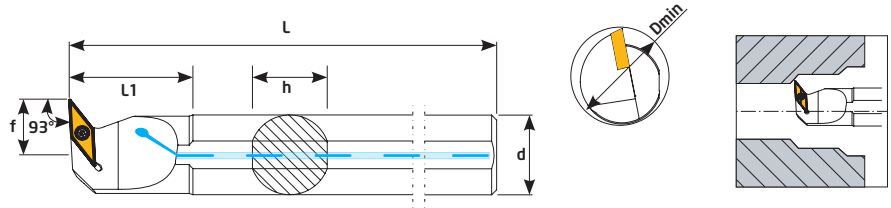

93° SVUBR IK

Sipariş Kodu Order Code Best.-Nr.	Stok/Stock/Lager	Ürün Kodu Product Code Produkt-Code	Ölçüler (mm) Dimensions(mm) Abmessungen (mm)							Kullanılan Uç Insert WSP	Sıkma Civatası Clamp Screw Torx-Schraube	Anahtar Torx Key Torx-Schlüssel
			Dmin	d	L	L1	f	h				
KA208	●	A25R SVUBR 16	32	25	200	40	17	23	0,723	VBMT 1604	TC074 M4x10	T15
KA209	●	A32T SVUBR 16	40	32	300	50	22	30	1,909			

93° SVUBL IK

Sipariş Kodu Order Code Best.-Nr.	Stok/Stock/Lager	Ürün Kodu Product Code Produkt-Code	Ölçüler (mm) Dimensions(mm) Abmessungen (mm)							Kullanılan Uç Insert WSP	Sıkma Civatası Clamp Screw Torx-Schraube	Anahtar Torx Key Torx-Schlüssel
			Dmin	d	L	L1	f	h				
KA286	●	A25R SVUBL 16	32	25	200	40	17	23	0,723	VBMT 1604	TC074 M4x10	T15
KA288	●	A32T SVUBL 16	40	32	300	50	22	30	1,909			