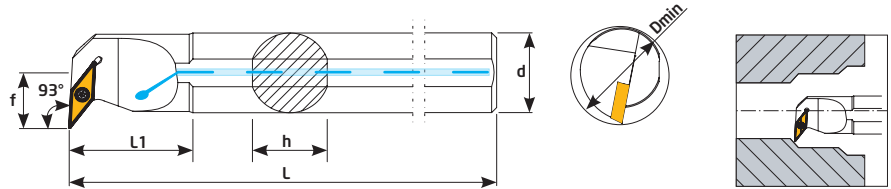

93° SVUBR IK

Sipariş Kodu Order Code Best.-Nr.	Stok/Stock/Lager	Ürün Kodu Product Code Produkt-Code	Ölçüler (mm) Dimensions(mm) Abmessungen (mm)							Kullanılan Uç Insert WSP	Sıkma Civatası Clamp Screw Torx-Schraube	Anahtar Torx Key Torx-Schlüssel
			Dmin	d	L	L1	f	h				
KA208	●	A25R SVUBR 16	32	25	200	40	17	23	0,723	VBMT 1604	TC074 M4x10	T15
KA209	●	A32T SVUBR 16	40	32	300	50	22	30	1,909			

93° SVUBL IK

Sipariş Kodu Order Code Best.-Nr.	Stok/Stock/Lager	Ürün Kodu Product Code Produkt-Code	Ölçüler (mm) Dimensions(mm) Abmessungen (mm)							Kullanılan Uç Insert WSP	Sıkma Civatası Clamp Screw Torx-Schraube	Anahtar Torx Key Torx-Schlüssel
			Dmin	d	L	L1	f	h				
KA286	●	A25R SVUBL 16	32	25	200	40	17	23	0,723	VBMT 1604	TC074 M4x10	T15
KA288	●	A32T SVUBL 16	40	32	300	50	22	30	1,909			