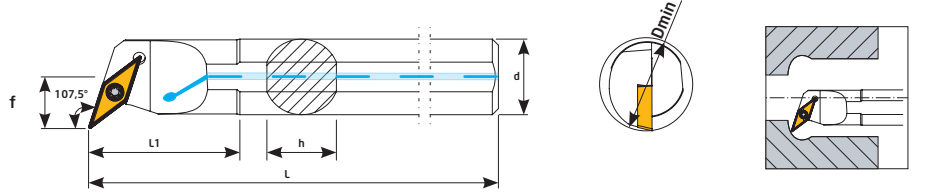

İçten Soğutmalı İç Çap Kater
Boring Bars With Coolant

107,5° SVQCR IK

Sipariş Kodu Order Code Best.-Nr.	Stok/Stock/Lager	Ürün Kodu Product Code Produkt-Code	Ölçüler (mm) Dimensions(mm) Abmessungen (mm)							Kullanılan Uç Insert WSP	Sıkma Civatası Clamp Screw Torx-Schraube	Anahtar Torx Key Torx-Schlüssel
			Dmin	d	L	L1	f	h				
KA221	●	A16Q SVQCR 11	20	16	180	30	11	15	0,271	VBMT 1103	TC061 M2,5x6,5	T8
KA222	●	A20Q SVQCR 11	25	20	180	30	13	18	1,752			