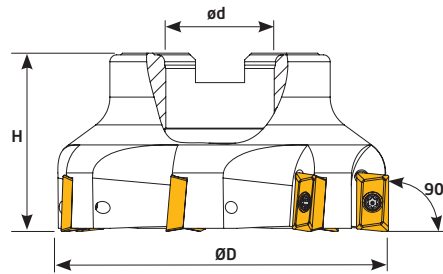

## 90° APKT 1003

Ölçüler (mm) Dimensions (mm) Abmessungen (mm)		APKT 1003	
L	s		
10,5	3,52		

Sipariş Kodu Order Code Best.-Nr.	Stok/Stock/Lager	Ürün Kodu Product Code Produkt-Code	Ölçüler (mm) Dimensions (mm) Abmessungen (mm)					Kullanılan Uç Insert WSP	Sıkma Cıvatası Clamp Screw Torx-Schraube	Anahtar Torx Key Torx-Schlüssel
			ØD	ød	Z	H				
T176	●	D040 d16 Z05 APKT 10	40	16	5	40	0,277	APKT1003 KRLY	TC060 M2,5x5,5	T8
T177	●	D050 d22 Z06 APKT 10	50	22	6	40	0,398			
T178	●	D063 d22 Z07 APKT 10	63	22	7	40	0,543			
T179	●	D080 d27 Z08 APKT 10	80	27	8	50	1,205			

## 90° APKT 1604

Ölçüler (mm) Dimensions (mm) Abmessungen (mm)		APKT 1604	
L	s		
16,4	4,76		

Sipariş Kodu Order Code Best.-Nr.	Stok/Stock/Lager	Ürün Kodu Product Code Produkt-Code	Ölçüler (mm) Dimensions (mm) Abmessungen (mm)					Kullanılan Uç Insert WSP	Sıkma Cıvatası Clamp Screw Torx-Schraube	Anahtar Torx Key Torx-Schlüssel
			ØD	ød	Z	H				
T180	●	D040 d16 Z03 APKT 16	40	16	3	45	0,267	APKT1604 KRLY	TC074 M4x10	T15
T181	●	D040 d16 Z04 APKT 16	40	16	4	45	0,258			
T182	●	D050 d22 Z04 APKT 16	50	22	4	45	0,406			
T183	●	D050 d22 Z05 APKT 16	50	22	5	45	0,400			
T184	●	D063 d22 Z05 APKT 16	63	22	5	45	0,577			
T185	●	D063 d22 Z06 APKT 16	63	22	6	45	0,578			
T186	●	D080 d27 Z06 APKT 16	80	27	6	52	1,159			
T187	●	D080 d27 Z07 APKT 16	80	27	7	52	1,249			
T188	●	D100 d32 Z07 APKT 16	100	32	7	52	1,057			
T189	●	D100 d32 Z08 APKT 16	100	32	8	52	1,530			
T190	●	D125 d40 Z09 APKT 16	125	40	9	62	3,642			
T192	●	D160 d40 Z10 APKT 16	160	40	10	62	4,885			
T193	●	D200 d60 Z12 APKT 16	200	60	12	63	6,370			
T195	●	D300 d60 Z15 APKT 16	300	60	15	62	14,360			