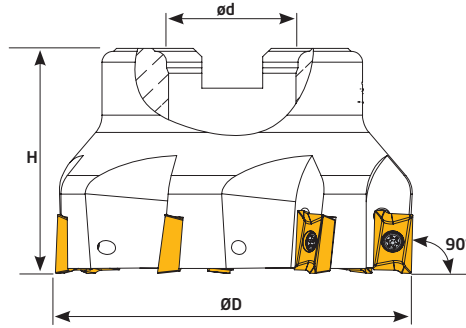

## 90° APKT 1003

Ölçüler (mm) Dimensions (mm) Abmessungen (mm)		APKT 1003	
L	s		
10,5	3,52		

Sipariş Kodu Order Code Best.-Nr.	Stok/Stock/Lager	Ürün Kodu Product Code Produkt-Code	Ölçüler (mm) Dimensions (mm) Abmessungen (mm)					Kullanılan Uç Insert WSP	Sıkma Cıvatası Clamp Screw Torx-Schraube	Anahtar Torx Key Torx-Schlüssel
			ØD	ød	Z	H				
T176	●	D040 d16 Z05 APKT 10	40	16	5	40	0,277	APKT1003 KRLY	TC060 M2,5x5,5	T8
T177	●	D050 d22 Z06 APKT 10	50	22	6	40	0,398			
T178	●	D063 d22 Z07 APKT 10	63	22	7	40	0,543			
T179	●	D080 d27 Z08 APKT 10	80	27	8	50	1,205			

## 90° APKT 1604

Ölçüler (mm) Dimensions (mm) Abmessungen (mm)		APKT 1604	
L	s		
16,4	4,76		

Sipariş Kodu Order Code Best.-Nr.	Stok/Stock/Lager	Ürün Kodu Product Code Produkt-Code	Ölçüler (mm) Dimensions (mm) Abmessungen (mm)					Kullanılan Uç Insert WSP	Sıkma Cıvatası Clamp Screw Torx-Schraube	Anahtar Torx Key Torx-Schlüssel
			ØD	ød	Z	H				
T180	●	D040 d16 Z03 APKT 16	40	16	3	45	0,267	APKT1604 KRLY	TC074 M4x10	T15
T181	●	D040 d16 Z04 APKT 16	40	16	4	45	0,258			
T182	●	D050 d22 Z04 APKT 16	50	22	4	45	0,406			
T183	●	D050 d22 Z05 APKT 16	50	22	5	45	0,400			
T184	●	D063 d22 Z05 APKT 16	63	22	5	45	0,577			
T185	●	D063 d22 Z06 APKT 16	63	22	6	45	0,578			
T186	●	D080 d27 Z06 APKT 16	80	27	6	52	1,159			
T187	●	D080 d27 Z07 APKT 16	80	27	7	52	1,249			
T188	●	D100 d32 Z07 APKT 16	100	32	7	52	1,057			
T189	●	D100 d32 Z08 APKT 16	100	32	8	52	1,530			
T190	●	D125 d40 Z09 APKT 16	125	40	9	62	3,642			
T192	●	D160 d40 Z10 APKT 16	160	40	10	62	4,885			
T193	●	D200 d60 Z12 APKT 16	200	60	12	63	6,370			
T195	●	D300 d60 Z15 APKT 16	300	60	15	62	14,360			