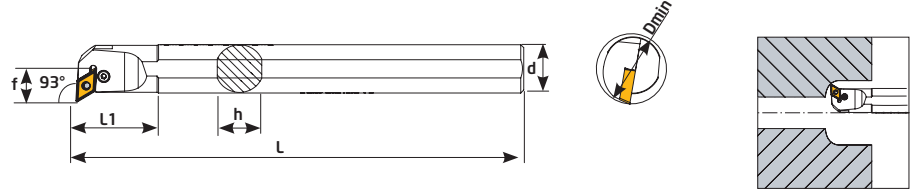

93° PDUNR

Sipariş Kodu Order Code Best.-Nr.	Stok/Stock/Lager	Ürün Kodu Product Code Produkt-Code	Ölçüler (mm) Dimensions(mm) Abmessungen (mm)							Kullanılan Uç Insert WSP	Sıkma Civatası Clamp Screw Klemm-Schraube	Altılık Shim U-Platte	Levye Sacı Lock Pin Rohrstift	Levye Lever Kniehebel	Anahtar Allen Key Inbuss-Schlüssel
			Dmin	d	L	L1	f	h							
P300	●	S25S PDUNR 15	32	25	250	50	17	23	0,930	DNMG 1506	TH6134A M6	---	---	TL4A	2,5 Allen
P302	●	S32T PDUNR 15	40	32	300	55	22	30	1,805		TH822 M8	TA014-1	TS-4	TL4B	3 Allen
P304	●	S40T PDUNR 15	50	40	300	55	27	38	2,790						

93° PDUNL

Sipariş Kodu Order Code Best.-Nr.	Stok/Stock/Lager	Ürün Kodu Product Code Produkt-Code	Ölçüler (mm) Dimensions(mm) Abmessungen (mm)							Kullanılan Uç Insert WSP	Sıkma Civatası Clamp Screw Klemm-Schraube	Altılık Shim U-Platte	Levye Sacı Lock Pin Rohrstift	Levye Lever Kniehebel	Anahtar Allen Key Inbuss-Schlüssel
			Dmin	d	L	L1	f	h							
P310	●	S25S PDUNL 15	32	25	250	50	17	23	0,930	DNMG 1506	TH6134A M6	---	---	TL4A	2,5 Allen
P312	●	S32T PDUNL 15	40	32	300	55	22	30	1,805		TH822 M8	TA014-1	TS-4	TL4B	3 Allen
P314	●	S40T PDUNL 15	50	40	300	55	27	38	2,790						