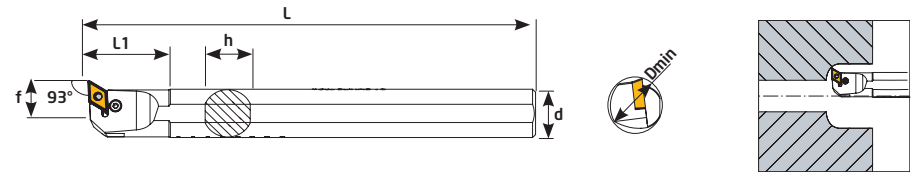

93° PDUNR

Sipariş Kodu Order Code Best.-Nr.	Stok/Stock/Lager	Ürün Kodu Product Code Produkt-Code	Ölçüler (mm) Dimensions(mm) Abmessungen (mm)							Kullanılan Uç Insert WSP	Sıkma Civatası Clamp Screw Klemm-Schraube	Altılık Shim U-Platte	Levye Sacı Lock Pin Rohrstift	Levye Lever Kniehebel	Anahtar Allen Key Inbuss-Schlüssel
			Dmin	d	L	L1	f	h							
P300	●	S25S PDUNR 15	32	25	250	50	17	23	0,930	DNMG 1506	TH6134A M6	---	---	TL4A	2,5 Allen
P302	●	S32T PDUNR 15	40	32	300	55	22	30	1,805		TH822 M8	TA014-1	TS-4	TL4B	3 Allen
P304	●	S40T PDUNR 15	50	40	300	55	27	38	2,790						

93° PDUNL

Sipariş Kodu Order Code Best.-Nr.	Stok/Stock/Lager	Ürün Kodu Product Code Produkt-Code	Ölçüler (mm) Dimensions(mm) Abmessungen (mm)							Kullanılan Uç Insert WSP	Sıkma Civatası Clamp Screw Klemm-Schraube	Altılık Shim U-Platte	Levye Sacı Lock Pin Rohrstift	Levye Lever Kniehebel	Anahtar Allen Key Inbuss-Schlüssel
			Dmin	d	L	L1	f	h							
P310	●	S25S PDUNL 15	32	25	250	50	17	23	0,930	DNMG 1506	TH6134A M6	---	---	TL4A	2,5 Allen
P312	●	S32T PDUNL 15	40	32	300	55	22	30	1,805		TH822 M8	TA014-1	TS-4	TL4B	3 Allen
P314	●	S40T PDUNL 15	50	40	300	55	27	38	2,790						