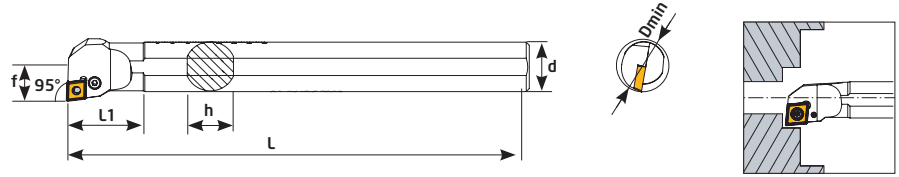

## 95° PCLNR

Sipariş Kodu Order Code Best.-Nr.	Stok/Stock/Lager	Ürün Kodu Product Code Produkt-Code	Ölçüler (mm) Dimensions(mm) Abmessungen (mm)							Kullanılan Uç Insert WSP	Sıkma Civatası Clamp Screw Klemm-Schraube	Altlık Shim U-Platte	Levyé Sacı Lock Pin Rohrstift	Levyé Lever Kniehebel	Anahtar Allen Key Inbuss-Schlüssel
			Dmin	d	L	L1	f	h	kg						
P338	●	S20R PCLNR 12	24	20	200	50	13	18	0,540	CNMG 1204	TH6134A M6	---	---	TL4A	2,5 Allen
P340	●	S25S PCLNR 12	32	25	250	50	17	23	0,978						
P342	●	S32T PCLNR 12	40	32	300	50	22	30	1,815						
P344	●	S40T PCLNR 12	50	40	300	55	27	38	1,825						

## 95° PCLNL

Sipariş Kodu Order Code Best.-Nr.	Stok/Stock/Lager	Ürün Kodu Product Code Produkt-Code	Ölçüler (mm) Dimensions(mm) Abmessungen (mm)							Kullanılan Uç Insert WSP	Sıkma Civatası Clamp Screw Klemm-Schraube	Altlık Shim U-Platte	Levyé Sacı Lock Pin Rohrstift	Levyé Lever Kniehebel	Anahtar Allen Key Inbuss-Schlüssel
			Dmin	d	L	L1	f	h	kg						
P348	●	S20R PCLNR 12	24	20	200	50	13	18	0,540	CNMG 1204	TH6134A M6	---	---	TL4A	2,5 Allen
P350	●	S25S PCLNL 12	32	25	250	50	17	23	0,978						
P352	●	S32T PCLNL 12	40	32	300	50	22	30	1,815						
P354	●	S40T PCLNL 12	50	40	300	55	27	38	1,825						