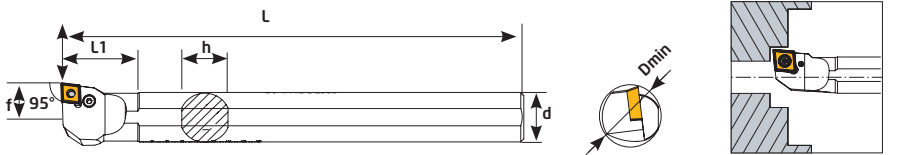

## 95° PCLNR

Sipariş Kodu Order Code Best.-Nr.	Stok/Stock/Lager	Ürün Kodu Product Code Produkt-Code	Ölçüler (mm) Dimensions(mm) Abmessungen (mm)							Kullanılan Uç Insert WSP	Sıkma Civatası Clamp Screw Klemm-Schraube	Altlık Shim U-Platte	Levyé Sacı Lock Pin Rohrstift	Levyé Lever Kniehebel	Anahtar Allen Key Inbuss-Schlüssel
			Dmin	d	L	L1	f	h	kg						
P338	●	S20R PCLNR 12	24	20	200	50	13	18	0,540	CNMG 1204	TH6134A M6	---	---	TL4A	2,5 Allen
P340	●	S25S PCLNR 12	32	25	250	50	17	23	0,978						
P342	●	S32T PCLNR 12	40	32	300	50	22	30	1,815						
P344	●	S40T PCLNR 12	50	40	300	55	27	38	1,825						

## 95° PCLNL

Sipariş Kodu Order Code Best.-Nr.	Stok/Stock/Lager	Ürün Kodu Product Code Produkt-Code	Ölçüler (mm) Dimensions(mm) Abmessungen (mm)							Kullanılan Uç Insert WSP	Sıkma Civatası Clamp Screw Klemm-Schraube	Altlık Shim U-Platte	Levyé Sacı Lock Pin Rohrstift	Levyé Lever Kniehebel	Anahtar Allen Key Inbuss-Schlüssel
			Dmin	d	L	L1	f	h	kg						
P348	●	S20R PCLNR 12	24	20	200	50	13	18	0,540	CNMG 1204	TH6134A M6	---	---	TL4A	2,5 Allen
P350	●	S25S PCLNL 12	32	25	250	50	17	23	0,978						
P352	●	S32T PCLNL 12	40	32	300	50	22	30	1,815						
P354	●	S40T PCLNL 12	50	40	300	55	27	38	1,825						