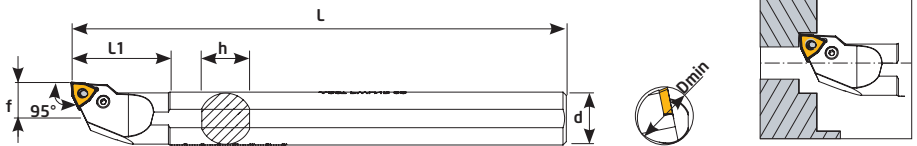

### 95° PWLNR 08

Sipariş Kodu Order Code Best.-Nr.	Stok/Stok/Lager	Ürün Kodu Product Code Produkt-Code	Ölçüler (mm) Dimensions(mm) Abmessungen (mm)							Kullanılan Uç Insert WSP	Sıkma Civatası Clamp Screw Klemm-Schraube	Altlık Shim U-Platte	Levye Sacı Lock Pin Rohrstift	Levye Lever Kniehebel	Anahtar Allen Key Inbuss-Schlüssel
			Dmin	d	L	L1	f	h	kg						
P360	●	S25S PWLNR 08	32	25	250	50	17	23	0,911	WNMG 0804	TH6134A M6	---	---	TL4A	2,5 Allen
P362	●	S32T PWLNR 08	40	32	300	60	22	30	1,764		TH821 M8	TA020-1	TS-4	TL4	3 Allen
P364	●	S40T PWLNR 08	50	40	300	60	27	38	2,450						

### 95° PWLNL 08

Sipariş Kodu Order Code Best.-Nr.	Stok/Stok/Lager	Ürün Kodu Product Code Produkt-Code	Ölçüler (mm) Dimensions(mm) Abmessungen (mm)							Kullanılan Uç Insert WSP	Sıkma Civatası Clamp Screw Klemm-Schraube	Altlık Shim U-Platte	Levye Sacı Lock Pin Rohrstift	Levye Lever Kniehebel	Anahtar Allen Key Inbuss-Schlüssel
			Dmin	d	L	L1	f	h	kg						
P370	●	S25S PWLNL 08	32	25	250	50	17	23	0,911	WNMG 0804	TH6134A M6	---	---	TL4A	2,5 Allen
P372	●	S32T PWLNL 08	40	32	300	60	22	30	1,764		TH821 M8	TA020-1	TS-4	TL4	3 Allen
P374	●	S40T PWLNL 08	50	40	300	60	27	38	2,450						