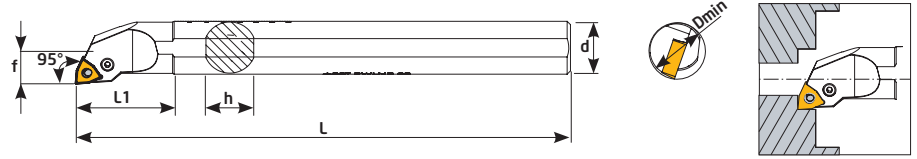

### 95° PWLNR 08

Sipariş Kodu Order Code Best.-Nr.	Stok/Stok/Lager	Ürün Kodu Product Code Produkt-Code	Ölçüler (mm) Dimensions(mm) Abmessungen (mm)							Kullanılan Uç Insert WSP	Sıkma Civatası Clamp Screw Klemm-Schraube	Altlık Shim U-Platte	Levye Sacı Lock Pin Rohrstift	Levye Lever Kniehebel	Anahtar Allen Key Inbuss-Schlüssel
			Dmin	d	L	L1	f	h	kg						
P360	●	S25S PWLNR 08	32	25	250	50	17	23	0,911	WNMG 0804	TH6134A M6	---	---	TL4A	2,5 Allen
P362	●	S32T PWLNR 08	40	32	300	60	22	30	1,764		TH821 M8	TA020-1	TS-4	TL4	3 Allen
P364	●	S40T PWLNR 08	50	40	300	60	27	38	2,450						

### 95° PWLNL 08

Sipariş Kodu Order Code Best.-Nr.	Stok/Stok/Lager	Ürün Kodu Product Code Produkt-Code	Ölçüler (mm) Dimensions(mm) Abmessungen (mm)							Kullanılan Uç Insert WSP	Sıkma Civatası Clamp Screw Klemm-Schraube	Altlık Shim U-Platte	Levye Sacı Lock Pin Rohrstift	Levye Lever Kniehebel	Anahtar Allen Key Inbuss-Schlüssel
			Dmin	d	L	L1	f	h	kg						
P370	●	S25S PWLNL 08	32	25	250	50	17	23	0,911	WNMG 0804	TH6134A M6	---	---	TL4A	2,5 Allen
P372	●	S32T PWLNL 08	40	32	300	60	22	30	1,764		TH821 M8	TA020-1	TS-4	TL4	3 Allen
P374	●	S40T PWLNL 08	50	40	300	60	27	38	2,450						