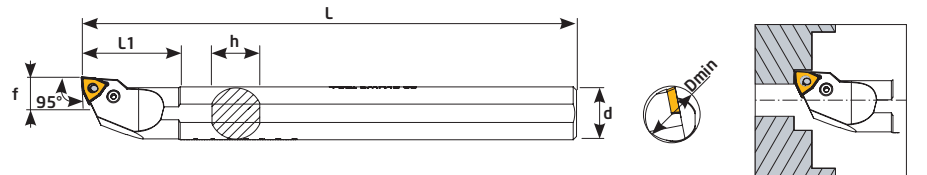

95° PWLNR 06

Sipariş Kodu Order Code Best.-Nr.	Stok/Stock/Lager	Ürün Kodu Product Code Produkt-Code	Ölçüler (mm) Dimensions(mm) Abmessungen (mm)							Kullanılan Uç Insert WSP	Sıkma Civatası Clamp Screw Klemm-Schraube	Levye Lever Kniehebel	Anahtar Allen Key Inbuss-Schlüssel
			Dmin	d	L	L1	f	h	kg				
P380	●	S16R PWLNR 06	20	16	200	40	11	15	0,316				
P382	●	S20R PWLNR 06	25	20	200	40	13	18	0,502	WNMG 0604	TH512 M5	TL3B	2 Allen

95° PWLNL 06

Sipariş Kodu Order Code Best.-Nr.	Stok/Stock/Lager	Ürün Kodu Product Code Produkt-Code	Ölçüler (mm) Dimensions(mm) Abmessungen (mm)							Kullanılan Uç Insert WSP	Sıkma Civatası Clamp Screw Klemm-Schraube	Levye Lever Kniehebel	Anahtar Allen Key Inbuss-Schlüssel
			Dmin	d	L	L1	f	h	kg				
P388	●	A16R PWLNL 06	20	16	200	40	11	15	0,316				
P390	●	A20R PWLNL 06	25	20	200	40	13	18	0,502	WNMG 0604	TH512 M5	TL3B	2 Allen