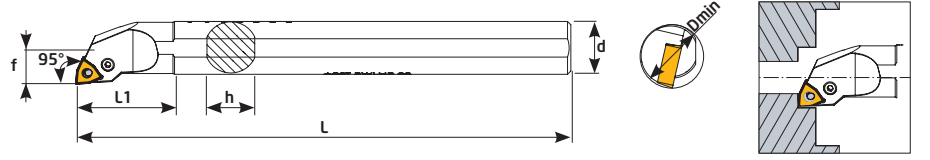

95° PWLNR 06

Sipariş Kodu Order Code Best.-Nr.	Stok/Stock/Lager	Ürün Kodu Product Code Produkt-Code	Ölçüler (mm) Dimensions(mm) Abmessungen (mm)							Kullanılan Uç Insert WSP	Sıkma Civatası Clamp Screw Klemm-Schraube	Levye Lever Kniehebel	Anahtar Allen Key Inbuss-Schlüssel
			Dmin	d	L	L1	f	h	kg				
P380	●	S16R PWLNR 06	20	16	200	40	11	15	0,316				
P382	●	S20R PWLNR 06	25	20	200	40	13	18	0,502	WNMG 0604	TH512 M5	TL3B	2 Allen

95° PWLNL 06

Sipariş Kodu Order Code Best.-Nr.	Stok/Stock/Lager	Ürün Kodu Product Code Produkt-Code	Ölçüler (mm) Dimensions(mm) Abmessungen (mm)							Kullanılan Uç Insert WSP	Sıkma Civatası Clamp Screw Klemm-Schraube	Levye Lever Kniehebel	Anahtar Allen Key Inbuss-Schlüssel
			Dmin	d	L	L1	f	h	kg				
P388	●	A16R PWLNL 06	20	16	200	40	11	15	0,316				
P390	●	A20R PWLNL 06	25	20	200	40	13	18	0,502	WNMG 0604	TH512 M5	TL3B	2 Allen