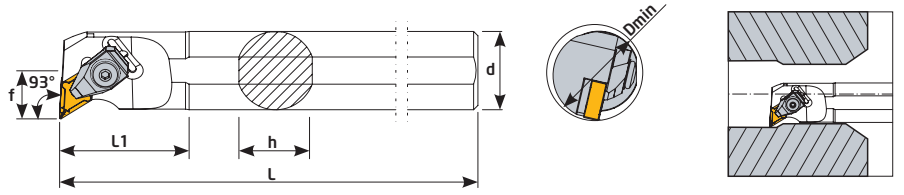

93° DDUNR

Sipariş Kodu Order Code Best.-Nr.	Stok/Stock/Lager	Ürün Kodu Product Code Produkt-Code	Ölçüler (mm) Dimensions(mm) Abmessungen (mm)							Kullanılan Uç Insert WSP	Baskı Cıvatası Locking Screw Verriegelungs Schraube	Altılık Shim U-Platte	Altılık Cıvatası Shim Screw U-Platte Schraube	Baskı Kepi Clamp Spannpratze	Yay Spring Feder	Pul Washer U-Scheibe	Anahtar Allen Key Inbuss-Schlüssel
			Dmin	d	L	L1	f	h	kg								
K408	●	S20R DDUNR 11	30	20	200	50	13	18	0,508	DN-- 1104	TC046 M5	TA030	TC075 M4x11	BK024	BY041	BSP031	3 Allen
K409	●	S25S DDUNR 11	32	25	250	50	17	23	0,956								
K410	●	S25S DDUNR 15	32	25	250	50	17	23	0,950								
K412	●	S32T DDUNR 15	40	32	300	55	22	30	1,835								
K414	●	S40T DDUNR 15	50	40	300	60	27	38	2,848	DN-- 1506	TC044 M6	TA014-1	TC038 M4x10	BK020	BY040	BSP030	4 Allen
K415	●	S40U DDUNR 15	50	40	350	60	27	38	3,336								
K416	●	S50U DDUNR 15	63	50	350	65	35	47	5,153								
K417	●	S50X DDUNR 15	63	50	550	65	35	47	8,716								
K417-1	●	S60X DDUNR 15	73	60	600	65	37,5	57	13,66	DN-- 1504	TC044 M6	TA014-1	TC038 M4x10	BK020	BY040	BSP030	4 Allen
K411	●	S25S DDUNR 15	32	25	250	50	17	23	0,958								
K413	●	S32T DDUNR 15	40	32	300	55	22	30	1,830								