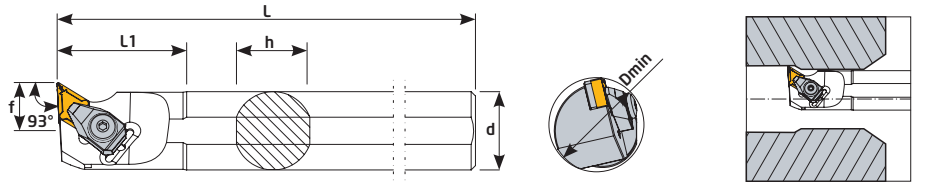

93° DDUNL

Sipariş Kodu Order Code Best.-Nr.	Stok/Stock/Lager	Ürün Kodu Product Code Produkt-Code	Ölçüler (mm) Dimensions(mm) Abmessungen (mm)							Kullanılan Uç Insert WSP	Baskı Cıvatası Locking Screw Verriegelungs Schraube	Altılık Shim U-Platte	Altılık Cıvatası Shim Screw U-Platte Schraube	Baskı Kepi Clamp Spannpratze	Yay Spring Feder	Pul Washer U-Scheibe	Anahtar Allen Key Inbuss-Schlüssel
			Dmin	d	L	L1	f	h	kg								
K487	●	S20R DDUNL 11	30	20	200	50	13	18	0,508	DN-- 1104	TC046 M5	TA030	TC075 M4x11	BK024	BY041	BSP031	3 Allen
K488	●	S25S DDUNL 11	32	25	250	50	17	23	0,956								
K490	●	S25S DDUNL 15	32	25	250	50	17	23	0,950								
K492	●	S32T DDUNL 15	40	32	300	55	22	30	1,835								
K494	●	S40T DDUNL 15	50	40	300	60	27	38	2,848	DN-- 1506	TC044 M6	TA014-1	TC038 M4x10	BK020	BY040	BSP030	4 Allen
K495	●	S40U DDUNL 15	50	40	350	60	27	38	3,336								
K496	●	S50U DDUNL 15	63	50	350	65	35	47	5,153