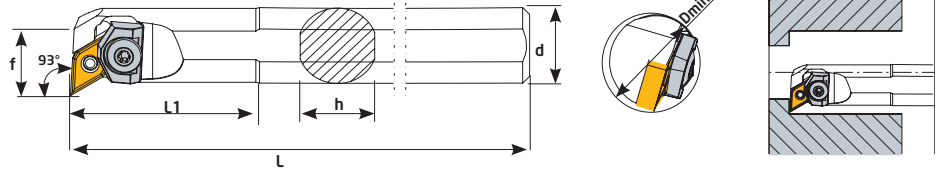

93° MDUNR

Sipariş Kodu Order Code Best.-Nr.	Stok/Stock/Lager	Ürün Kodu Product Code Produkt-Code	Ölçüler (mm) Dimensions(mm) Abmessungen (mm)							Kullanılan Uç Insert WSP	Baskı Civatası Locking Screw Verriegelungs Schraube	Pim Lock Pin Rohrstift	Baskı Kepi Clamp Spann pratze	Anahtar Allen Key Inbuss-Schlüs- sel
			Dmin	d	L	L1	f	h	kg					
K408-1	●	S20R MDUNR 11	25	20	200	50	13	18	0,508	DN-- 1104	TC046 M5	BSP021	BK017	3 Allen

62,5° DDWNR

Sipariş Kodu Order Code Best.-Nr.	Stok/Stock/Lager	Ürün Kodu Product Code Produkt-Code	Ölçüler (mm) Dimensions(mm) Abmessungen (mm)							Kullanılan Uç Insert WSP	Baskı Civatası Locking Screw Verriegelungs Schraube	Altık Shim U-Platte	Altık Civatası Shim Screw U-Platte Schraube	Baskı Kepi Clamp Spann pratze	Yay Spring Feder	Pul Washer U-Scheibe	Anahtar Allen Key Inbuss-Schlüs- sel
			Dmin	d	L	L1	f	h	kg								
K464	●	S32T DDWNR 15	40	32	300	55	24	30	1,859								
K466	●	S40T DDWNR 15	50	40	300	50	30	38	2,918	DN-- 1506	TC044 M6	TA014-1	TC038 M4x10	BK020	BY040	BSP030	4 Allen
K468	●	S50U DDWNR 15	63	50	350	60	35	47	5,298								