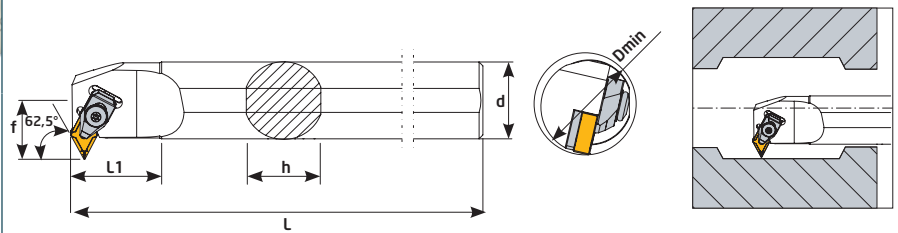

93° MDUNR

Sipariş Kodu Order Code Best.-Nr.	Stok/Stock/Lager	Ürün Kodu Product Code Produkt-Code	Ölçüler (mm) Dimensions(mm) Abmessungen (mm)							Kullanılan Uç Insert WSP	Baskı Civatası Locking Screw Verriegelungs Schraube	Pim Lock Pin Rohrstift	Baskı Kepi Clamp Spann pratze	Anahtar Allen Key Inbuss-Schlüs- sel
			Dmin	d	L	L1	f	h	kg					
K408-1	●	S20R MDUNR 11	25	20	200	50	13	18	0,508	DN-- 1104	TC046 M5	BSP021	BK017	3 Allen

62,5° DDWNR

Sipariş Kodu Order Code Best.-Nr.	Stok/Stock/Lager	Ürün Kodu Product Code Produkt-Code	Ölçüler (mm) Dimensions(mm) Abmessungen (mm)							Kullanılan Uç Insert WSP	Baskı Civatası Locking Screw Verriegelungs Schraube	Altık Shim U-Platte	Altık Civatası Shim Screw U-Platte Schraube	Baskı Kepi Clamp Spann pratze	Yay Spring Feder	Pul Washer U-Scheibe	Anahtar Allen Key Inbuss-Schlüs- sel
			Dmin	d	L	L1	f	h	kg								
K464	●	S32T DDWNR 15	40	32	300	55	24	30	1,859								
K466	●	S40T DDWNR 15	50	40	300	50	30	38	2,918	DN-- 1506	TC044 M6	TA014-1	TC038 M4x10	BK020	BY040	BSP030	4 Allen
K468	●	S50U DDWNR 15	63	50	350	60	35	47	5,298								