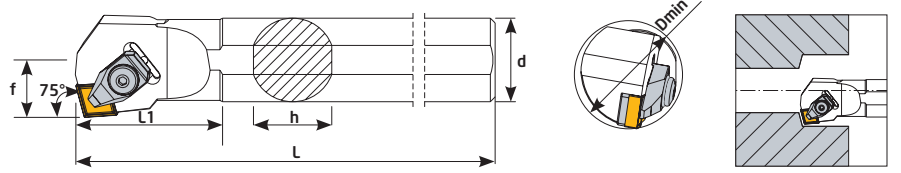

75° DCKNR

Sipariş Kodu Order Code Best.-Nr.	Stok/Stock/Lager	Ürün Kodu Product Code Produkt-Code	Ölçüler (mm) Dimensions (mm) Abmessungen (mm)							Kullanılan Uç Insert WSP	Baskı Civatası Locking Screw Verriegelungs Schraube	Altık Shim U-Platte	Altık Civatası Shim Screw U-Platte Schraube	Baskı Kepi Clamp Spannpratze	Yay Spring Feder	Pul Washer U-Scheibe	Anahtar Allen Key Inbusschlüssel
			Dmin	d	L	L1	f	h	ISO								
K401	●	S25S DCKNR 12	32	25	250	55	17	23	0,955								
K403	●	S32T DCKNR 12	40	32	300	60	22	30	0,966	CN--1204	TC044 M6	TA016	TC038 M4x10	BK020	BY040	BSP030	4 Allen
K405	●	S40T DCKNR 12	50	40	300	65	27	38	1,837								