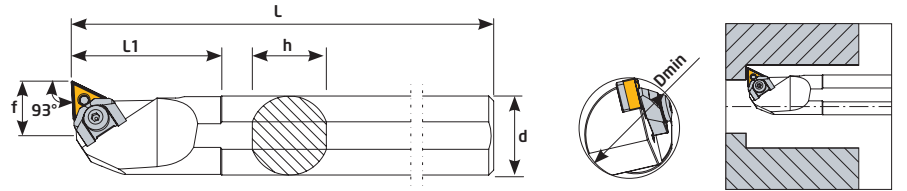

## 93° MTUNR

Sipariş Kodu Order Code Best.-Nr.	Stok/Stock/Lager	Ürün Kodu Product Code Produkt-Code	Ölçüler (mm) Dimensions (mm) Abmessungen (mm)							Kullanılan Uç Insert WSP	Baskı Civatası Locking Screw Verriegelungs Schraube	Altlık Shim U-Platte	Altlık Pimi Lock Pin Rohrstift	Baskı Kepi Clamp Spann- pratze	Yay Spring Feder	Pul Washer U-Scheibe	Anahtar Allen Key Inbuss-Schlüssel
			Dmin	d	L	L1	f	h	ISO								
K441	●	S20R MTUNR 16	25	20	200	50	13	18	0,513	TNMG 1604	TC046 M5	TA019	BSP020	BK017	BY043	BSP031	3 Allen
K442	●	S25S MTUNR 16	32	25	250	50	17	23	0,952								
K444	●	S32T MTUNR 16	40	32	300	60	22	30	1,835								
K446	●	S40T MTUNR 16	50	40	300	60	27	38	2,852								
K448	●	S50U MTUNR 16	63	50	350	65	35	47	5,150								
K450	●	S32T MTUNR 22	40	32	300	60	22	30	1,836	TNMG 2204	TC044 M6	TA045	BSP021	BK023	BY040	BSP030	4 Allen
K452	●	S40T MTUNR 22	50	40	300	60	27	38	2,814								
K454	●	S50U MTUNR 22	63	50	350	65	35	47	5,145								

## 93° MTUNL

Sipariş Kodu Order Code Best.-Nr.	Stok/Stock/Lager	Ürün Kodu Product Code Produkt-Code	Ölçüler (mm) Dimensions (mm) Abmessungen (mm)							Kullanılan Uç Insert WSP	Baskı Civatası Locking Screw Verriegelungs Schraube	Altlık Shim U-Platte	Altlık Pimi Lock Pin Rohrstift	Baskı Kepi Clamp Spann- pratze	Yay Spring Feder	Pul Washer U-Scheibe	Anahtar Allen Key Inbuss-Schlüssel
			Dmin	d	L	L1	f	h	ISO								
K519	●	S20R MTUNL 16	25	20	200	30	13	18	0,513	TNMG 1604	TC046 M5	TA019	BSP020	BK017	BY043	BSP031	3 Allen
K520	●	S25S MTUNL 16	32	25	250	50	17	23	0,952								
K522	●	S32T MTUNL 16	40	32	300	60	22	30	1,835								
K524	●	S40T MTUNL 16	50	40	300	60	27	38	2,852								
K526	●	S50U MTUNL 16	63	50	350	65	35	47	5,150								
K528	●	S32T MTUNL 22	40	32	300	60	22	30	1,836	TNMG 2204	TC044 M6	TA045	BSP021	BK023	BY040	BSP030	4 Allen
K530	●	S40T MTUNL 22	50	40	300	60	27	38	2,814								
K532	●	S50U MTUNL 22	63	50	350	65	35	47	5,145								