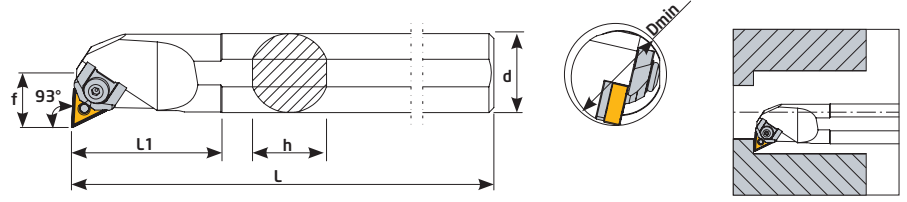

## 93° MTUNR

Sipariş Kodu Order Code Best.-Nr.	Stok/Stock/Lager	Ürün Kodu Product Code Produkt-Code	Ölçüler (mm) Dimensions (mm) Abmessungen (mm)							Kullanılan Uç Insert WSP	Baskı Civatası Locking Screw Verriegelungs Schraube	Altlık Shim U-Platte	Altlık Pimi Lock Pin Rohrstift	Baskı Kepi Clamp Spann- pratze	Yay Spring Feder	Pul Washer U-Scheibe	Anahtar Allen Key Inbuss-Schlüssel
			Dmin	d	L	L1	f	h	ISO								
K441	●	S20R MTUNR 16	25	20	200	50	13	18	0,513	TNMG 1604	TC046 M5	TA019	BSP020	BK017	BY043	BSP031	3 Allen
K442	●	S25S MTUNR 16	32	25	250	50	17	23	0,952								
K444	●	S32T MTUNR 16	40	32	300	60	22	30	1,835								
K446	●	S40T MTUNR 16	50	40	300	60	27	38	2,852								
K448	●	S50U MTUNR 16	63	50	350	65	35	47	5,150								
K450	●	S32T MTUNR 22	40	32	300	60	22	30	1,836	TNMG 2204	TC044 M6	TA045	BSP021	BK023	BY040	BSP030	4 Allen
K452	●	S40T MTUNR 22	50	40	300	60	27	38	2,814								
K454	●	S50U MTUNR 22	63	50	350	65	35	47	5,145								

## 93° MTUNL

Sipariş Kodu Order Code Best.-Nr.	Stok/Stock/Lager	Ürün Kodu Product Code Produkt-Code	Ölçüler (mm) Dimensions (mm) Abmessungen (mm)							Kullanılan Uç Insert WSP	Baskı Civatası Locking Screw Verriegelungs Schraube	Altlık Shim U-Platte	Altlık Pimi Lock Pin Rohrstift	Baskı Kepi Clamp Spann- pratze	Yay Spring Feder	Pul Washer U-Scheibe	Anahtar Allen Key Inbuss-Schlüssel
			Dmin	d	L	L1	f	h	ISO								
K519	●	S20R MTUNL 16	25	20	200	30	13	18	0,513	TNMG 1604	TC046 M5	TA019	BSP020	BK017	BY043	BSP031	3 Allen
K520	●	S25S MTUNL 16	32	25	250	50	17	23	0,952								
K522	●	S32T MTUNL 16	40	32	300	60	22	30	1,835								
K524	●	S40T MTUNL 16	50	40	300	60	27	38	2,852								
K526	●	S50U MTUNL 16	63	50	350	65	35	47	5,150								
K528	●	S32T MTUNL 22	40	32	300	60	22	30	1,836	TNMG 2204	TC044 M6	TA045	BSP021	BK023	BY040	BSP030	4 Allen
K530	●	S40T MTUNL 22	50	40	300	60	27	38	2,814								
K532	●	S50U MTUNL 22	63	50	350	65	35	47	5,145								