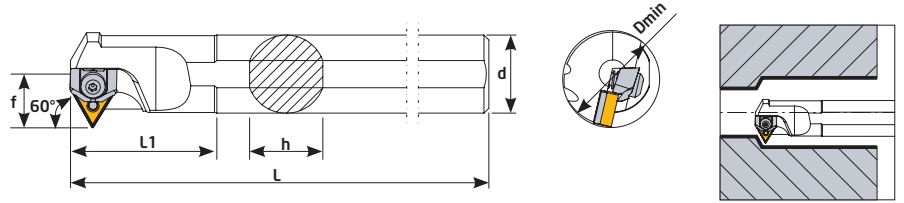

60° MTENR

Sipariş Kodu Order Code Best.-Nr.	Stok/Lager	Ürün Kodu Product Code Produkt-Code	Ölçüler (mm) Dimensions (mm) Abmessungen (mm)								Kullanılan Uç Insert WSP	Baskı Civatası Locking Screw Verriegelungs Schraube	Altlık Shim U-Platte	Altlık Pimi Lock Pin Rohrstift	Baskı Kepi Clamp Spann- pratze	Yay Spring Feder	Pul Washer U-Schei- be	Anahtar Allen Key Inbuss-Schlüssel
			Dmin	d	L	L1	f	h										
K456	●	S25S MTENR 16	32	25	250	55	17	23	0,960	TNMG1604								
K458	●	S32T MTENR 16	40	32	300	60	22	30	1,842									
K460	●	S40T MTENR 16	50	40	300	60	27	38	2,802									
K462	●	S50U MTENR 16	63	50	350	70	35	47	5,125									