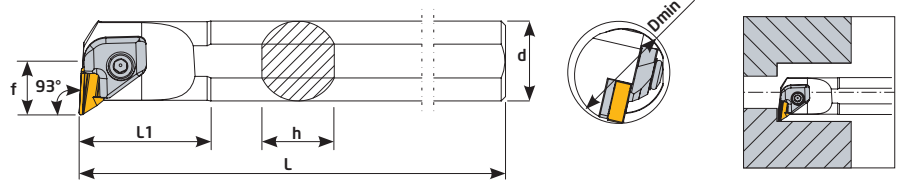

93° CKUNR

Sipariş Kodu Order Code Best-Nr.	Stok/Stock/Lager	Ürün Kodu Product Code Produkt-Code	Ölçüler (mm) Dimensions(mm) Abmessungen (mm)							Kullanılan Uç Insert WSP	Baskı Civatası Locking Screw Verriegelungs Schraube	Altlık Shim U-Platte	Altlık Civatası Shim Screw U-Platte Schraube	Baskı Keki Clamp Spann pratze	Yay Spring Feder	Pul Washer U-Scheibe	Anahtar Allen Key Inbuss-Schlüssel
			Dmin	d	L	L1	f	h	kg								
K750	●	S25T CKUNR 16	32	25	300	52	19	23	1,400	KNUX 1604	TC044 M6	TA048	TC036 M3x10	BK030	BY042	BSP030	4 Allen
K754	●	S32U CKUNR 16	40	32	350	52	21	30	2,264								
K756	●	S40V CKUNR 16	50	40	400	55	27	38	3,999								
K758	●	S45V CKUNR 16	54	45	400	60	29	41	4,924								
K760	●	S50W CKUNR 16	63	50	450	60	35	47	0,408								