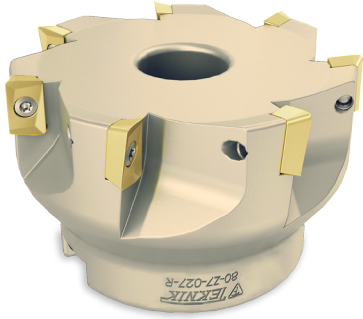

90° XOMX 1204

Ölçüler (mm) Dimensions(mm) Abmessungen (mm)		XOMX 1204	
L	s		
12,16	5,06		

Sipariş Kodu Order Code Best.-Nr.	Stok/Stock/Lager	Ürün Kodu Product Code Produkt-Code	Ölçüler (mm) Dimensions(mm) Abmessungen (mm)					Kullanılan Uç Insert WSP	Sıkma Cıvatası Clamp Screw Torx-Schraube	Anahtar Torx Key Torx-Schlüssel
			ØD	ød	Z	H				
T510	●	D040 d16 Z04 XOMX 12	40	16	4	40	0,250			
T512	●	D050 d22 Z05 XOMX 12	50	22	5	40	0,351			
T514	●	D063 d22 Z06 XOMX 12	63	22	6	40	0,618			
T516	●	D080 d27 Z07 XOMX 12	80	27	7	50	1,155			
T518	●	D100 d32 Z10 XOMX 12	100	32	10	52	1,817			
T519	●	D125 d40 Z12 XOMX 12	125	40	12	62	3,565			

SCO ucuna uygundur. / Compatible with SCO insert. / Kompatible für SCO WP

90° XOMX 1806

Ölçüler (mm) Dimensions(mm) Abmessungen (mm)		XOMX 1806	
L	s		
17,5	6,35		

Sipariş Kodu Order Code Best.-Nr.	Stok/Stock/Lager	Ürün Kodu Product Code Produkt-Code	Ölçüler (mm) Dimensions(mm) Abmessungen (mm)					Kullanılan Uç Insert WSP	Sıkma Cıvatası Clamp Screw Torx-Schraube	Anahtar Torx Key Torx-Schlüssel
			ØD	ød	Z	H				
T520	●	D050 d22 Z05 XOMX 18	50	22	5	45	0,337			
T522	●	D063 d22 Z06 XOMX 18	63	22	6	45	0,550			
T524	●	D080 d27 Z07 XOMX 18	80	27	7	50	1,082			
T525	●	D100 d32 Z08 XOMX 18	100	32	8	52	1,661			
T526	●	D125 d40 Z09 XOMX 18	125	40	9	62	3,427			
T527	●	D160 d40 Z10 XOMX 18	160	40	10	62	4,831			

SCO ucuna uygundur. / Compatible with SCO insert. / Kompatible für SCO WP