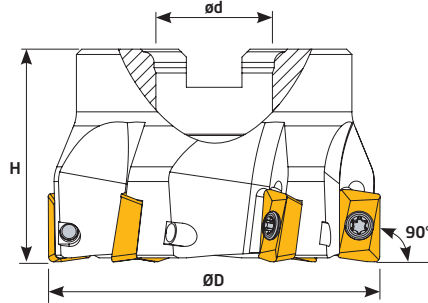

90° XOMX 1204

Ölçüler (mm) Dimensions(mm) Abmessungen (mm)		XOMX 1204	
L	s		
12,16	5,06		

Sipariş Kodu Order Code Best.-Nr.	Stok/Stock/Lager	Ürün Kodu Product Code Produkt-Code	Ölçüler (mm) Dimensions(mm) Abmessungen (mm)					Kullanılan Uç Insert WSP	Sıkma Cıvatası Clamp Screw Torx-Schraube	Anahtar Torx Key Torx-Schlüssel
			ØD	ød	Z	H				
T510	●	D040 d16 Z04 XOMX 12	40	16	4	40	0,250			
T512	●	D050 d22 Z05 XOMX 12	50	22	5	40	0,351			
T514	●	D063 d22 Z06 XOMX 12	63	22	6	40	0,618			
T516	●	D080 d27 Z07 XOMX 12	80	27	7	50	1,155			
T518	●	D100 d32 Z10 XOMX 12	100	32	10	52	1,817			
T519	●	D125 d40 Z12 XOMX 12	125	40	12	62	3,565			

SCO ucuna uygundur. / Compatible with SCO insert. / Kompatible für SCO WP

90° XOMX 1806

Ölçüler (mm) Dimensions(mm) Abmessungen (mm)		XOMX 1806	
L	s		
17,5	6,35		

Sipariş Kodu Order Code Best.-Nr.	Stok/Stock/Lager	Ürün Kodu Product Code Produkt-Code	Ölçüler (mm) Dimensions(mm) Abmessungen (mm)					Kullanılan Uç Insert WSP	Sıkma Cıvatası Clamp Screw Torx-Schraube	Anahtar Torx Key Torx-Schlüssel
			ØD	ød	Z	H				
T520	●	D050 d22 Z05 XOMX 18	50	22	5	45	0,337			
T522	●	D063 d22 Z06 XOMX 18	63	22	6	45	0,550			
T524	●	D080 d27 Z07 XOMX 18	80	27	7	50	1,082			
T525	●	D100 d32 Z08 XOMX 18	100	32	8	52	1,661			
T526	●	D125 d40 Z09 XOMX 18	125	40	9	62	3,427			
T527	●	D160 d40 Z10 XOMX 18	160	40	10	62	4,831			