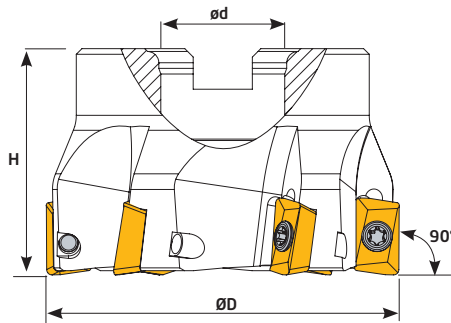

90° XOMX 1204

Ölçüler (mm) Dimensions(mm) Abmessungen (mm)		XOMX 1204	
L	s		
12,16	5,06		

Sipariş Kodu Order Code Best.-Nr.	Stok/Stock/Lager	Ürün Kodu Product Code Produkt-Code	Ölçüler (mm) Dimensions(mm) Abmessungen (mm)					Kullanılan Uç Insert WSP	Sıkma Cıvatası Clamp Screw Torx-Schraube	Anahtar Torx Key Torx-Schlüssel
			ØD	ød	Z	H				
T510	●	D040 d16 Z04 XOMX 12	40	16	4	40	0,250			
T512	●	D050 d22 Z05 XOMX 12	50	22	5	40	0,351			
T514	●	D063 d22 Z06 XOMX 12	63	22	6	40	0,618			
T516	●	D080 d27 Z07 XOMX 12	80	27	7	50	1,155			
T518	●	D100 d32 Z10 XOMX 12	100	32	10	52	1,817			
T519	●	D125 d40 Z12 XOMX 12	125	40	12	62	3,565			

SCO ucuna uygundur. / Compatible with SCO insert. / Kompatible für SCO WP

90° XOMX 1806

Ölçüler (mm) Dimensions(mm) Abmessungen (mm)		XOMX 1806	
L	s		
17,5	6,35		

Sipariş Kodu Order Code Best.-Nr.	Stok/Stock/Lager	Ürün Kodu Product Code Produkt-Code	Ölçüler (mm) Dimensions(mm) Abmessungen (mm)					Kullanılan Uç Insert WSP	Sıkma Cıvatası Clamp Screw Torx-Schraube	Anahtar Torx Key Torx-Schlüssel
			ØD	ød	Z	H				
T520	●	D050 d22 Z05 XOMX 18	50	22	5	45	0,337			
T522	●	D063 d22 Z06 XOMX 18	63	22	6	45	0,550			
T524	●	D080 d27 Z07 XOMX 18	80	27	7	50	1,082			
T525	●	D100 d32 Z08 XOMX 18	100	32	8	52	1,661			
T526	●	D125 d40 Z09 XOMX 18	125	40	9	62	3,427			
T527	●	D160 d40 Z10 XOMX 18	160	40	10	62	4,831			