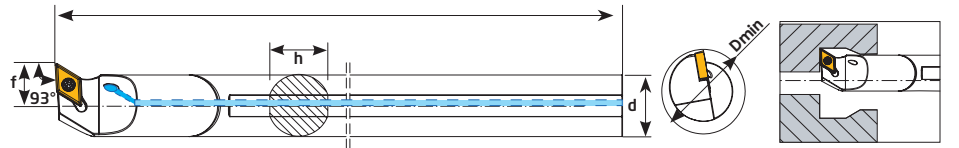

93° E-SDUCR IK

Sipariş Kodu Order Code Best.-Nr.	Stok/Stock/Lager	Ürün Kodu Product Code Produkt-Code	Ölçüler (mm) Dimensions(mm) Abmessungen (mm)						Kullanılan Uç Insert WSP	Sıkma Civatası Clamp Screw Torx-Schraube	Anahtar Torx Key Torx-Schlüssel
			Dmin	d	L	f	h				
KE30	●	E10K SDUCR 07	13	10	125	7	9,5	0,050			
KE31	●	E12M SDUCR 07	16	12	150	9	11,5	0,100			
KE32	●	E16R SDUCR 07	20	16	200	11	15,5	0,200			
KE33	●	E16R SDUCR 11	20	16	200	11	15,5	0,500	DCMT 11T3	TC067 M3,5x8,5	T15
KE34	●	E20S SDUCR 11	25	20	250	13	19,5	0,950			

93° E-SDUCL IK

Sipariş Kodu Order Code Best.-Nr.	Stok/Stock/Lager	Ürün Kodu Product Code Produkt-Code	Ölçüler (mm) Dimensions(mm) Abmessungen (mm)						Kullanılan Uç Insert WSP	Sıkma Civatası Clamp Screw Torx-Schraube	Anahtar Torx Key Torx-Schlüssel
			Dmin	d	L	f	h				
KE40	●	E10K SDUCL 07	13	10	125	7	9,5	0,050			
KE41	●	E12M SDUCL 07	16	12	150	9	11,5	0,100			
KE42	●	E16R SDUCL 07	20	16	200	11	15,5	0,200			
KE43	●	E16R SDUCL 11	20	16	200	11	15,5	0,500	DCMT 11T3	TC067 M3,5x8,5	T15
KE44	●	E20S SDUCL 11	25	20	250	13	19,5	0,950			