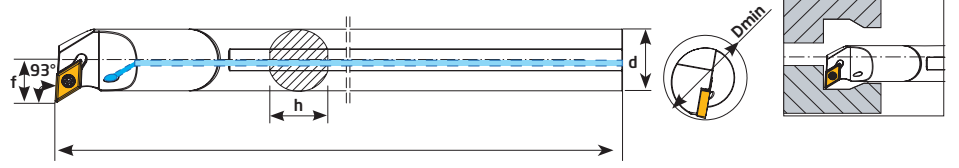

93° E-SDUCR IK

Sipariş Kodu Order Code Best.-Nr.	Stok/Stock/Lager	Ürün Kodu Product Code Produkt-Code	Ölçüler (mm) Dimensions(mm) Abmessungen (mm)						Kullanılan Uç Insert WSP	Sıkma Civatası Clamp Screw Torx-Schraube	Anahtar Torx Key Torx-Schlüssel
			Dmin	d	L	f	h				
KE30	●	E10K SDUCR 07	13	10	125	7	9,5	0,050			
KE31	●	E12M SDUCR 07	16	12	150	9	11,5	0,100			
KE32	●	E16R SDUCR 07	20	16	200	11	15,5	0,200			
KE33	●	E16R SDUCR 11	20	16	200	11	15,5	0,500	DCMT 11T3	TC067 M3,5x8,5	T15
KE34	●	E20S SDUCR 11	25	20	250	13	19,5	0,950			

93° E-SDUCL IK

Sipariş Kodu Order Code Best.-Nr.	Stok/Stock/Lager	Ürün Kodu Product Code Produkt-Code	Ölçüler (mm) Dimensions(mm) Abmessungen (mm)						Kullanılan Uç Insert WSP	Sıkma Civatası Clamp Screw Torx-Schraube	Anahtar Torx Key Torx-Schlüssel
			Dmin	d	L	f	h				
KE40	●	E10K SDUCL 07	13	10	125	7	9,5	0,050			
KE41	●	E12M SDUCL 07	16	12	150	9	11,5	0,100			
KE42	●	E16R SDUCL 07	20	16	200	11	15,5	0,200			
KE43	●	E16R SDUCL 11	20	16	200	11	15,5	0,500	DCMT 11T3	TC067 M3,5x8,5	T15
KE44	●	E20S SDUCL 11	25	20	250	13	19,5	0,950			