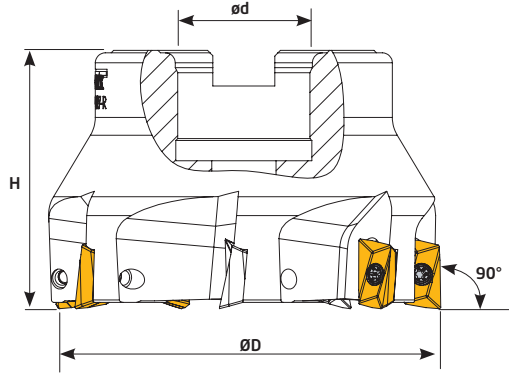

90° ADMT 1204

Ölçüler (mm) Dimensions(mm) Abmessungen (mm)		ADMT 1204	
L	S		
13,6	4,76		

Sipariş Kodu Order Code Best.-Nr.	Stok/Stock/Lager	Ürün Kodu Product Code Produkt-Code	Ölçüler (mm) Dimensions(mm) Abmessungen (mm)					Kullanılan Uç Insert WSP	Sıkma Civatası Clamp Screw Torx-Schraube	Anahtar Torx Key Torx-Schlüssel
			ØD	ød	Z	H	kg			
T214	●	D040 d16 Z04 ADMT 12	40	16	4	45	0,280	ADMT 1204 WLTR	TC065 M3x7	T8
T215	●	D050 d22 Z05 ADMT 12	50	22	5	45	0,350			
T217	●	D063 d22 Z06 ADMT 12	63	22	6	45	0,610			
T219	●	D080 d27 Z07 ADMT 12	80	27	7	52	1,176			
T220	●	D100 d32 Z08 ADMT 12	100	32	8	52	1,595			

WLTR ucuna uygundur. / Compatible with WLTR insert. / Kompatibel für WLTR WP

90° ADMT 1606

Ölçüler (mm) Dimensions(mm) Abmessungen (mm)		ADMT 1606	
L	S		
17,5	6,15		

Sipariş Kodu Order Code Best.-Nr.	Stok/Stock/Lager	Ürün Kodu Product Code Produkt-Code	Ölçüler (mm) Dimensions(mm) Abmessungen (mm)					Kullanılan Uç Insert WSP	Sıkma Civatası Clamp Screw Torx-Schraube	Anahtar Torx Key Torx-Schlüssel
			ØD	ød	Z	H	kg			
T351	●	D040 d16 Z04 ADMT 16	40	16	4	45	0,258	ADMT 1606 WLTR	TC079 M4x10	T15
T352	●	D050 d22 Z05 ADMT 16	50	22	5	45	0,397			
T354	●	D063 d22 Z06 ADMT 16	63	22	6	45	0,578			
T356	●	D080 d27 Z07 ADMT 16	80	27	7	52	1,254			

WLTR ucuna uygundur. / Compatible with WLTR insert. / Kompatibel für WLTR WP