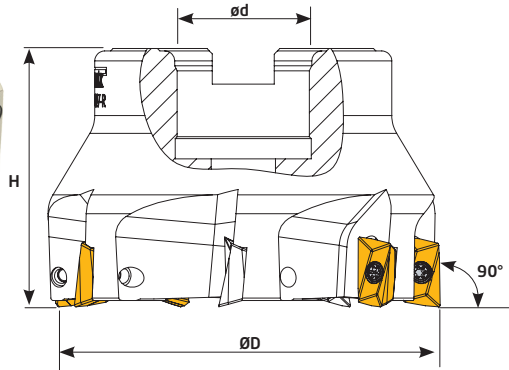

90° ADMT 1204

Ölçüler (mm) Dimensions(mm) Abmessungen (mm)		ADMT 1204	
L	S		
13,6	4,76		

Sipariş Kodu Order Code Best.-Nr.	Stok/Stock/Lager	Ürün Kodu Product Code Produkt-Code	Ölçüler (mm) Dimensions(mm) Abmessungen (mm)					Kullanılan Uç Insert WSP	Sıkma Civatası Clamp Screw Torx-Schraube	Anahtar Torx Key Torx-Schlüssel
			ØD	ød	Z	H	kg			
T214	●	D040 d16 Z04 ADMT 12	40	16	4	45	0,280	ADMT 1204 WLTR	TC065 M3x7	T8
T215	●	D050 d22 Z05 ADMT 12	50	22	5	45	0,350			
T217	●	D063 d22 Z06 ADMT 12	63	22	6	45	0,610			
T219	●	D080 d27 Z07 ADMT 12	80	27	7	52	1,176			
T220	●	D100 d32 Z08 ADMT 12	100	32	8	52	1,595			

WLTR ucuna uygundur. / Compatible with WLTR insert. / Kompatibel für WLTR WP

90° ADMT 1606

Ölçüler (mm) Dimensions(mm) Abmessungen (mm)		ADMT 1606	
L	S		
17,5	6,15		

Sipariş Kodu Order Code Best.-Nr.	Stok/Stock/Lager	Ürün Kodu Product Code Produkt-Code	Ölçüler (mm) Dimensions(mm) Abmessungen (mm)					Kullanılan Uç Insert WSP	Sıkma Civatası Clamp Screw Torx-Schraube	Anahtar Torx Key Torx-Schlüssel
			ØD	ød	Z	H	kg			
T351	●	D040 d16 Z04 ADMT 16	40	16	4	45	0,258	ADMT 1606 WLTR	TC079 M4x10	T15
T352	●	D050 d22 Z05 ADMT 16	50	22	5	45	0,397			
T354	●	D063 d22 Z06 ADMT 16	63	22	6	45	0,578			
T356	●	D080 d27 Z07 ADMT 16	80	27	7	52	1,254			

WLTR ucuna uygundur. / Compatible with WLTR insert. / Kompatibel für WLTR WP