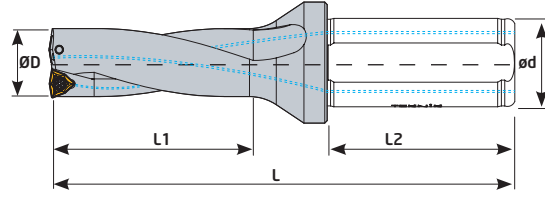

D3 WCM_

Sipariş Kodu Order Code Best.-Nr.	Stok/Stock/Lager	Ürün Kodu Product Code Produkt-Code	Ölçüler (mm) Dimensions(mm) Abmessungen (mm)							Kullanılan Uç Insert WSP	Sıkma Civatası Clamp Screw Torx-Schraube	Anahtar Torx Key Torx-Schlüssel
			ØD	ød	d1	L	L1	L2	kg			
U143	●	16 D3 WCM_03	16	25	34	124	48	56	0,307	WCM_0302 KRLY	TC059-1M2,5x4,7	T8
U143-1	●	16,5 D3 WCM_03	16,5	25	34	124	48	56	0,304			
U144	●	17 D3 WCM_03	17	25	34	127	51	56	0,320			
U145	●	17,5 D3 WCM_03	17,5	25	34	127	51	56	0,336			
U146	●	18 D3 WCM_03	18	25	34	131	54	56	0,332			
U147	●	18,5 D3 WCM_03	18,5	25	34	131	54	56	0,348			
U148	●	19 D3 WCM_03	19	25	34	134	57	56	0,338			
U149	●	19,5 D3 WCM_03	19,5	25	34	134	57	56	0,340			
U150	●	20 D3 WCM_04	20	25	34	139	60	56	0,344			
U151	●	20,5 D3 WCM_04	20,5	25	34	139	60	56	0,360			
U152	●	21 D3 WCM_04	21	25	34	142	63	56	0,376			
U153	●	21,5 D3 WCM_04	21,5	25	34	142	63	56	0,281			
U154	●	22 D3 WCM_04	22	25	34	145	66	56	0,385			
U155	●	22,5 D3 WCM_04	22,5	25	34	145	66	56	0,394			
U156	●	23 D3 WCM_04	23	25	34	150	69	56	0,400			
U157	●	23,5 D3 WCM_04	23,5	25	34	150	69	56	0,413			
U158	●	24 D3 WCM_05	24	25	34	154	72	56	0,446	WCM_0503 KRLY	TC065 M3x7	
U159	●	24,5 D3 WCM_05	24,5	25	34	154	72	56	0,453			
U160	●	25 D3 WCM_05	25	25	34	158	75	56	0,467			
U161	●	25,5 D3 WCM_05	25,5	25	34	158	75	56	0,490			
U162	●	26 D3 WCM_05	26	25	34	161	78	56	0,494			
U163	●	26,5 D3 WCM_05	26,5	25	34	161	78	56	0,497			
U164	●	27 D3 WCM_05	27	25	34	164	81	56	0,512			
U165	●	27,5 D3 WCM_05	27,5	25	34	164	81	56	0,520			
U166	●	28 D3 WCM_05	28	25	39	168	84	56	0,576			
U167	●	28,5 D3 WCM_05	28,5	25	39	168	84	56	0,584			
U168	●	29 D3 WCM_05	29	25	39	171	87	56	0,617			
U169	●	29,5 D3 WCM_05	29,5	25	39	171	87	56	0,610			

KRLY ucuna uygundur. / Compatible with KRLY insert. / Kompatibel für KRLY WP
● Stokta/In Stock/Lager ○ Sınırlı Stok/Limited Stock/Begrenzte Lagerhaltung