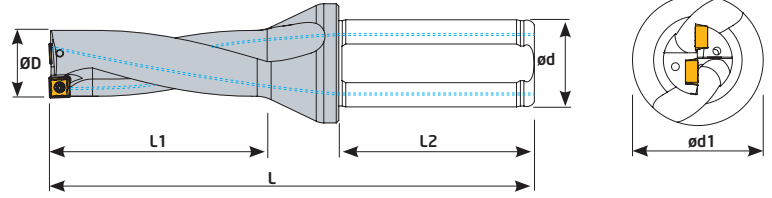

D3 SPMG

Sipariş Kodu Order Code Best.-Nr.	Stok/Stock/Lager	Ürün Kodu Product Code Produkt-Code	Ölçüler (mm) Dimensions(mm) Abmessungen (mm)								Kullanılan Uç Insert WSP	Sıkma Cıvatası Clamp Screw Torx-Schraube	Anahtar Torx Key Torx-Schlüssel
			ØD	ød	d1	L	L1	L2					
U812	●	12,5 D3 SPMG 05	12,5	20	12	106	38	50	0,158	SPMG 0502 TGTC	TC058 M2x4,2	T6	
U813	●	13 D3 SPMG 05	13	20	25	107	39	50	0,164				
U813-1	●	13,5 D3 SPMG 05	13,5	20	25	107	39	50	0,167				
U814	●	14 D3 SPMG 05	14	20	25	110	42	50	0,170				
U814-1	●	14,5 D3 SPMG 05	14,5	20	25	110	42	50	0,170				
U815	●	15 D3 SPMG 05	15	20	25	114	45	50	0,175				
U815-1	●	15,5 D3 SPMG 05	15,5	20	25	114	45	50	0,175				
U816	●	16 D3 SPMG 06	16	25	34	124	48	56	0,302				SPMG 0602 TGTC
U816-1	●	16,5 D3 SPMG 06	16,5	25	34	124	48	56	0,302				
U817	●	17 D3 SPMG 06	17	25	34	127	51	56	0,318				
U817-1	●	17,5 D3 SPMG 06	17,5	25	34	127	51	56	0,318				
U818	●	18 D3 SPMG 06	18	25	34	131	54	56	0,327				
U818-1	●	18,5 D3 SPMG 06	18,5	25	34	131	54	56	0,327				
U819	●	19 D3 SPMG 06	19	25	34	134	57	56	0,330				
U819-1	●	19,5 D3 SPMG 06	19,5	25	34	134	57	56	0,330				
U820	●	20 D3 SPMG 06	20	25	34	139	60	56	0,347				
U820-1	●	20,5 D3 SPMG 06	20,5	25	34	139	60	56	0,350				
U821	●	21 D3 SPMG 06	21	25	34	142	63	56	0,377				
U821-1	●	21,5 D3 SPMG 06	21,5	25	34	142	63	56	0,377				
U822	●	22 D3 SPMG 07	22	25	34	145	66	56	0,375	SPMG 07T3 TGTC	TC063 M2,5x7	T8	
U822-1	●	22,5 D3 SPMG 07	22,5	25	34	145	66	56	0,375				
U823	●	23 D3 SPMG 07	23	25	34	150	69	56	0,407				
U823-1	●	23,5 D3 SPMG 07	23,5	25	34	150	69	56	0,412				
U824	●	24 D3 SPMG 07	24	25	34	154	72	56	0,446				
U824-1	●	24,5 D3 SPMG 07	24,5	25	34	154	72	56	0,452				
U825	●	25 D3 SPMG 07	25	25	34	158	75	56	0,460				
U825-1	●	25,5 D3 SPMG 07	25,5	25	34	158	75	56	0,467				
U826	●	26 D3 SPMG 07	26	25	34	161	78	56	0,481				
U826-1	●	26,5 D3 SPMG 07	26,5	25	34	161	78	56	0,487				
U827	●	27 D3 SPMG 07	27	25	34	164	81	56	0,504				
U827-1	●	27,5 D3 SPMG 07	27,5	25	34	164	81	56	0,511				