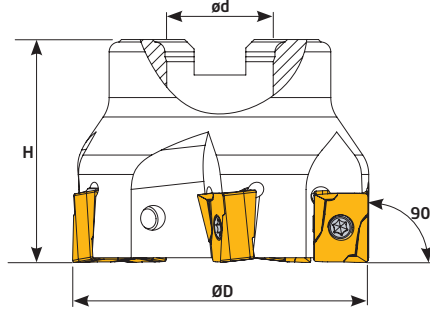

## 90° LNGX 1307

Ölçüler (mm) Dimensions(mm) Abmessungen (mm)			LNGX 1307
A	L	S	
11	14	7,74	

Sipariş Kodu Order Code Best.-Nr.	Stok/Stock/Lager	Ürün Kodu Product Code Produkt-Code	Ölçüler (mm) Dimensions(mm) Abmessungen (mm)					Kullanılan Uç Insert WSP	Sıkma Cıvatası Clamp Screw Torx-Schraube	Anahtar Torx Key Torx-Schlüssel
			ØD	ød	Z	H				
T488	●	D040 d16 Z03 LNGX 13	40	16	3	45	0,304			
T490	●	D050 d22 Z04 LNGX 13	50	22	4	45	0,425			
T492	●	D063 d22 Z06 LNGX 13	63	22	6	45	0,560			
T493	●	D080 d27 Z07 LNGX 13	80	27	7	50	1,124			
T494	●	D100 d32 Z07 LNGX 13	100	32	7	50	1,542			
T495	●	D125 d40 Z08 LNGX 13	125	40	8	63	3,555			

WLTR ucuna uygundur. / Compatible with WLTR insert. / Kompatible für WLTR WP

## 43° ODHT 0605

Ölçüler (mm) Dimensions(mm) Abmessungen (mm)			ODHT 0605
l	d	S	
8	15,88	5,56	

Sipariş Kodu Order Code Best.-Nr.	Stok/Stock/Lager	Ürün Kodu Product Code Produkt-Code	Ölçüler (mm) Dimensions(mm) Abmessungen (mm)					Kullanılan Uç Insert WSP	Sıkma Cıvatası Clamp Screw Torx-Schraube	Anahtar Torx Key Torx-Schlüssel
			ØD	ød	Z	H				
T210	●	D063 d22 Z05 ODHT 06	63	22	5	40	0,610			
T211	●	D080 d27 Z06 ODHT 06	80	27	6	50	1,070			
T212	●	D100 d32 Z07 ODHT 06	100	32	7	52	1,765			
T213	●	D125 d40 Z08 ODHT 06	125	40	8	62	3,528			