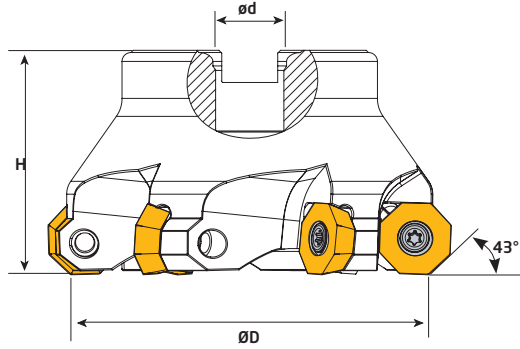

## 90° LNGX 1307

Ölçüler (mm) Dimensions(mm) Abmessungen (mm)			LNGX 1307
A	L	S	
11	14	7,74	

Sipariş Kodu Order Code Best.-Nr.	Stok/Stock/Lager	Ürün Kodu Product Code Produkt-Code	Ölçüler (mm) Dimensions(mm) Abmessungen (mm)					Kullanılan Uç Insert WSP	Sıkma Cıvatası Clamp Screw Torx-Schraube	Anahtar Torx Key Torx-Schlüssel
			ØD	ød	Z	H				
T488	●	D040 d16 Z03 LNGX 13	40	16	3	45	0,304			
T490	●	D050 d22 Z04 LNGX 13	50	22	4	45	0,425			
T492	●	D063 d22 Z06 LNGX 13	63	22	6	45	0,560			
T493	●	D080 d27 Z07 LNGX 13	80	27	7	50	1,124			
T494	●	D100 d32 Z07 LNGX 13	100	32	7	50	1,542			
T495	●	D125 d40 Z08 LNGX 13	125	40	8	63	3,555			

WLTR ucuna uygundur. / Compatible with WLTR insert. / Kompatible für WLTR WP

## 43° ODHT 0605

Ölçüler (mm) Dimensions(mm) Abmessungen (mm)			ODHT 0605
l	d	S	
8	15,88	5,56	

Sipariş Kodu Order Code Best.-Nr.	Stok/Stock/Lager	Ürün Kodu Product Code Produkt-Code	Ölçüler (mm) Dimensions(mm) Abmessungen (mm)					Kullanılan Uç Insert WSP	Sıkma Cıvatası Clamp Screw Torx-Schraube	Anahtar Torx Key Torx-Schlüssel
			ØD	ød	Z	H				
T210	●	D063 d22 Z05 ODHT 06	63	22	5	40	0,610			
T211	●	D080 d27 Z06 ODHT 06	80	27	6	50	1,070			
T212	●	D100 d32 Z07 ODHT 06	100	32	7	52	1,765			
T213	●	D125 d40 Z08 ODHT 06	125	40	8	62	3,528			