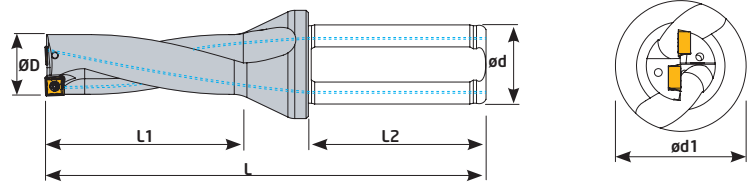

D3 SPMT

Sipariş Kodu Order Code Best.-Nr.	Stok/Stock/Lager	Ürün Kodu Product Code Produkt-Code	Ölçüler (mm) Dimensions(mm) Abmessungen (mm)							Kullanılan Uç Insert WSP	Sıkma Civatası Clamp Screw Torx-Schraube	Anahtar Torx Key Torx-Schlüssel
			ØD	ød	d1	L	L1	L2	Ⓜ			
U004	●	13 D3 SPMT 05	13	20	25	107	39	50	0,154	SPMT 0502 KRLY	TC058 M2x4,2	T6
U006	●	14 D3 SPMT 05	14	20	25	110	42	50	0,158			
U008	●	15 D3 SPMT 05	15	20	25	114	45	50	0,168			
U010	●	16 D3 SPMT 06	16	25	34	124	48	56	0,308	SPMT 0602 KRLY	TC059 M2,2x5	T7
U012	●	17 D3 SPMT 06	17	25	34	127	51	56	0,313			
U014	●	18 D3 SPMT 06	18	25	34	131	54	56	0,327			
U016	●	19 D3 SPMT 06	19	25	34	134	57	56	0,350			
U018	●	20 D3 SPMT 07	20	25	34	139	60	56	0,353	SPMT 0702 KRLY	TC063 M2,5x7	T8
U020	●	21 D3 SPMT 07	21	25	34	142	63	56	0,395			