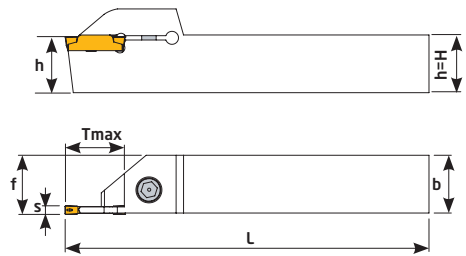

MGM /R

Sipariş Kodu Order Code Best.-Nr.	Stok/Stock/Lager	Ürün Kodu Product Code Produkt-Code	Ölçüler (mm) Dimensions(mm) Abmessungen (mm)							Kullanılan Uç Insert WSP	Sıkma Civatası Clamp Screw Inbuss-Schraube	Anahtar Allen Key Inbuss-Schlüssel
			h=H	b	S	Tmax	f	L				
D658	●	1212 2C-R MGM	12	12	2	16	12	125	0,162	2C MGM KRLY	TC131 M5x16	4 Allen
D660	●	1616 2C-R MGM	16	16	2	16	16	125	0,250			
D662	●	2020 2C-R MGM	20	20	2	16	20	125	0,404		TC132 M5x20	5 Allen
D664	●	2525 2C-R MGM	25	25	2	16	25	150	0,726			
D666	●	3232 2C-R MGM	32	32	2	16	32	170	1,349	3C MGM KRLY	TC131 M5x16	4 Allen
D667	●	1212 3C-R MGM	12	12	3	18	12	125	0,162			
D668	●	1616 3C-R MGM	16	16	3	18	16	125	0,268		TC132 M5x20	5 Allen
D670	●	2020 3C-R MGM	20	20	3	18	20	125	0,407			
D672	●	2525 3C-R MGM	25	25	3	18	25	150	0,727	4C MGM KRLY	TC134 M6x20	5 Allen
D674	●	3232 3C-R MGM	32	32	3	20	32	170	1,280			
D675	●	1616 4C-R MGM	16	16	4	18	16	125	0,273		TC131 M5x16	4 Allen
D676	●	2020 4C-R MGM	20	20	4	18	20	125	0,408			
D678	●	2525 4C-R MGM	25	25	4	18	25	150	0,727	5C MGM KRLY	TC132 M5x20	4 Allen
D680	●	3232 4C-R MGM	32	32	4	20	32	170	1,287			
D682	●	2020 5C-R MGM	20	20	5	25	20	125	0,391		TC134 M6x20	5 Allen
D684	●	2525 5C-R MGM	25	25	5	25	25	150	0,703			
D686	●	3232 5C-R MGM	32	32	5	25	32	170	1,268	TC136 M8x20	6 Allen	
D687	●	2525 6C-R MGM	25	25	6	27	25	150	0,745			6C MGM KRLY

MGM /R

Sipariş Kodu Order Code Best.-Nr.	Stok/Stock/Lager	Ürün Kodu Product Code Produkt-Code	Ölçüler (mm) Dimensions(mm) Abmessungen (mm)							Kullanılan Uç Insert WSP	Sıkma Civatası Clamp Screw Inbuss-Schraube	Anahtar Allen Key Inbuss-Schlüssel
			h=H	b	S	Tmax	f	L				
D960	●	2525 3C-R MGM	25	25	3	25	25	150	0,727	3C MGM KRLY	TC134 M6x20	5 Allen
D963	●	2525 3C-R MGM	25	25	3	40	25	170	0,722			
D961	●	2525 4C-R MGM	25	25	4	25	25	150	0,727	4C MGM KRLY		
D964	●	2525 4C-R MGM	25	25	4	40	25	170	0,721			
D962	●	2525 5C-R MGM	25	25	5	40	25	170	0,745	5C MGM KRLY		