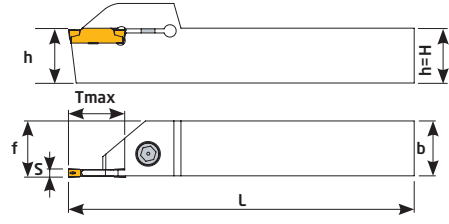

MGM /R

Sipariş Kodu Order Code Best.-Nr.	Stok/Stock/Lager	Ürün Kodu Product Code Produkt-Code	Ölçüler (mm) Dimensions(mm) Abmessungen (mm)							Kullanılan Uç Insert WSP	Sıkma Civatası Clamp Screw Inbuss-Schraube	Anahtar Allen Key Inbuss-Schlüssel
			h=H	b	S	Tmax	f	L				
D658	●	1212 2C-R MGM	12	12	2	16	12	125	0,162	2C MGM KRLY	TC131 M5x16	4 Allen
D660	●	1616 2C-R MGM	16	16	2	16	16	125	0,250			
D662	●	2020 2C-R MGM	20	20	2	16	20	125	0,404		TC132 M5x20	5 Allen
D664	●	2525 2C-R MGM	25	25	2	16	25	150	0,726			
D666	●	3232 2C-R MGM	32	32	2	16	32	170	1,349	3C MGM KRLY	TC131 M5x16	4 Allen
D667	●	1212 3C-R MGM	12	12	3	18	12	125	0,162			
D668	●	1616 3C-R MGM	16	16	3	18	16	125	0,268		TC132 M5x20	5 Allen
D670	●	2020 3C-R MGM	20	20	3	18	20	125	0,407			
D672	●	2525 3C-R MGM	25	25	3	18	25	150	0,727	4C MGM KRLY	TC134 M6x20	5 Allen
D674	●	3232 3C-R MGM	32	32	3	20	32	170	1,280			
D675	●	1616 4C-R MGM	16	16	4	18	16	125	0,273		TC131 M5x16	4 Allen
D676	●	2020 4C-R MGM	20	20	4	18	20	125	0,408			
D678	●	2525 4C-R MGM	25	25	4	18	25	150	0,727	5C MGM KRLY	TC132 M5x20	4 Allen
D680	●	3232 4C-R MGM	32	32	4	20	32	170	1,287			
D682	●	2020 5C-R MGM	20	20	5	25	20	125	0,391		TC134 M6x20	5 Allen
D684	●	2525 5C-R MGM	25	25	5	25	25	150	0,703			
D686	●	3232 5C-R MGM	32	32	5	25	32	170	1,268	TC136 M8x20	6 Allen	
D687	●	2525 6C-R MGM	25	25	6	27	25	150	0,745			6C MGM KRLY

MGM /R

Sipariş Kodu Order Code Best.-Nr.	Stok/Stock/Lager	Ürün Kodu Product Code Produkt-Code	Ölçüler (mm) Dimensions(mm) Abmessungen (mm)							Kullanılan Uç Insert WSP	Sıkma Civatası Clamp Screw Inbuss-Schraube	Anahtar Allen Key Inbuss-Schlüssel
			h=H	b	S	Tmax	f	L				
D960	●	2525 3C-R MGM	25	25	3	25	25	150	0,727	3C MGM KRLY	TC134 M6x20	5 Allen
D963	●	2525 3C-R MGM	25	25	3	40	25	170	0,722			
D961	●	2525 4C-R MGM	25	25	4	25	25	150	0,727	4C MGM KRLY		
D964	●	2525 4C-R MGM	25	25	4	40	25	170	0,721			
D962	●	2525 5C-R MGM	25	25	5	40	25	170	0,745	5C MGM KRLY		