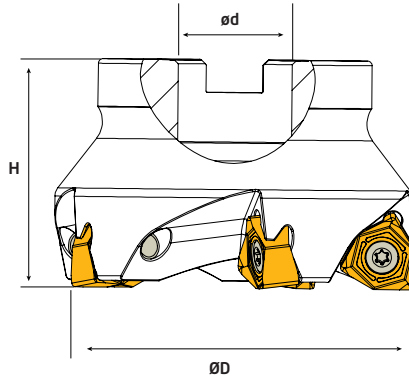

90° LNHU 1306

Ölçüler (mm) Dimensions(mm) Abmessungen (mm)			LNHU 1306	
L	S	A		
13	6,8	12		

Sipariş Kodu Order Code Best.-Nr.	Stok/Stock/Lager	Ürün Kodu Product Code Produkt-Code	Ölçüler (mm) Dimensions(mm) Abmessungen (mm)					Kullanılan Uç Insert WSP	Sıkma Civatası Clamp Screw Torx-Schraube	Anahtar Torx Key Torx-Schlüssel
			ØD	ød	Z	H				
T580	●	D050 d22 Z05 LNHU 1306	50	22	5	40	0,350			
T581	●	D063 d22 Z06 LNHU 1306	63	22	6	40	0,628			
T582	●	D080 d27 Z07 LNHU 1306	80	27	7	50	1,315			
T583	●	D100 d32 Z08 LNHU 1306	100	32	8	50	1,795			

WLTR ucuna uygundur. / Compatible with WLTR insert. / Kompatible für WLTR WP

WNMU 0806

Ölçüler (mm) Dimensions(mm) Abmessungen (mm)			WNMU 0806	
l	d	S		
8,2	13	6,4		

Sipariş Kodu Order Code Best.-Nr.	Stok/Stock/Lager	Ürün Kodu Product Code Produkt-Code	Ölçüler (mm) Dimensions(mm) Abmessungen (mm)					Kullanılan Uç Insert WSP	Sıkma Civatası Clamp Screw Torx-Schraube	Anahtar Torx Key Torx-Schlüssel
			ØD	ød	Z	H				
T543	●	D050 d22 Z03 WNMU 08	50	22	3	46	0,360			
T544	●	D063 d22 Z04 WNMU 08	63	22	4	46	0,556			
T545	●	D080 d27 Z05 WNMU 08	80	27	5	50	1,016			
T546	●	D100 d32 Z06 WNMU 08	100	32	6	50	1,360			