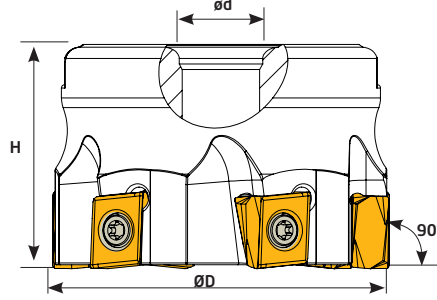

90° LNHU 1306

Ölçüler (mm) Dimensions(mm) Abmessungen (mm)			LNHU 1306	
L	S	A		
13	6,8	12		

Sipariş Kodu Order Code Best.-Nr.	Stok/Stock/Lager	Ürün Kodu Product Code Produkt-Code	Ölçüler (mm) Dimensions(mm) Abmessungen (mm)					Kullanılan Uç Insert WSP	Sıkma Civatası Clamp Screw Torx-Schraube	Anahtar Torx Key Torx-Schlüssel
			ØD	ød	Z	H				
T580	●	D050 d22 Z05 LNHU 1306	50	22	5	40	0,350			
T581	●	D063 d22 Z06 LNHU 1306	63	22	6	40	0,628			
T582	●	D080 d27 Z07 LNHU 1306	80	27	7	50	1,315			
T583	●	D100 d32 Z08 LNHU 1306	100	32	8	50	1,795			

WLTR ucuna uygundur. / Compatible with WLTR insert. / Kompatible für WLTR WP

WNMU 0806

Ölçüler (mm) Dimensions(mm) Abmessungen (mm)			WNMU 0806	
l	d	S		
8,2	13	6,4		

Sipariş Kodu Order Code Best.-Nr.	Stok/Stock/Lager	Ürün Kodu Product Code Produkt-Code	Ölçüler (mm) Dimensions(mm) Abmessungen (mm)					Kullanılan Uç Insert WSP	Sıkma Civatası Clamp Screw Torx-Schraube	Anahtar Torx Key Torx-Schlüssel
			ØD	ød	Z	H				
T543	●	D050 d22 Z03 WNMU 08	50	22	3	46	0,360			
T544	●	D063 d22 Z04 WNMU 08	63	22	4	46	0,556			
T545	●	D080 d27 Z05 WNMU 08	80	27	5	50	1,016			
T546	●	D100 d32 Z06 WNMU 08	100	32	6	50	1,360			