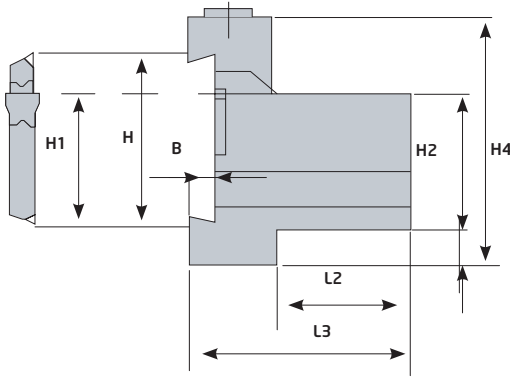

KESKİ KÜTÜĞÜ

Block for Blades

Sipariş Kodu Order Code Best.-Nr.	Stok/Stock/Lager	Ürün Kodu Product Code Produkt-Code	Ölçüler (mm) Dimensions(mm) Abmessungen (mm)						Papuç Clamp Spannpratze	Sıkma Civatası Clamp Screw Inbuss-Schraube	Anahtar Allen Key Inbuss-Schlüssel
			H	H1	H2	L1	L2	L3			
KLT 04	●	20-26	26	21,4	20	87	19	33			
KLT 05	●	25-26	26	24,4	25	110	20	34			
KLT 06	●	20-32	32	25	20	110	19	35			
KLT 08	●	25-32	32	25	25	110	20	36			
KLT 10	●	32-32	32	25	32	110	28	44			