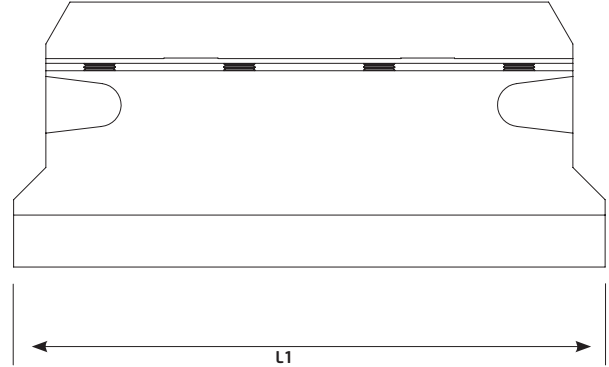

KESKİ KÜTÜĞÜ

Block for Blades

Sipariş Kodu Order Code Best.-Nr.	Stok/Stock/Lager	Ürün Kodu Product Code Produkt-Code	Ölçüler (mm) Dimensions(mm) Abmessungen (mm)						Papuç Clamp Spannpratze	Sıkma Civatası Clamp Screw Inbuss-Schraube	Anahtar Allen Key Inbuss-Schlüssel
			H	H1	H2	L1	L2	L3			
KLT 04	●	20-26	26	21,4	20	87	19	33			
KLT 05	●	25-26	26	24,4	25	110	20	34			
KLT 06	●	20-32	32	25	20	110	19	35			
KLT 08	●	25-32	32	25	25	110	20	36			
KLT 10	●	32-32	32	25	32	110	28	44			