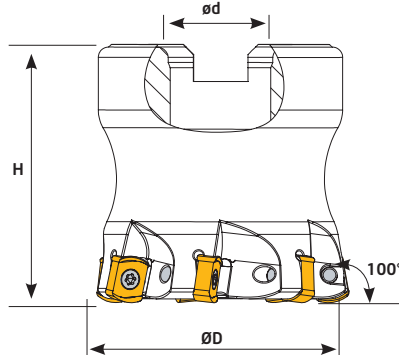

100° BLMP 0603

Ölçüler (mm) Dimensions(mm) Abmessungen (mm)			BLMP 0603	
d	l	S		
6,39	9	3,73		

Sipariş Kodu Order Code Best.-Nr.	Stok/Stock/Lager	Ürün Kodu Product Code Produkt-Code	Ölçüler (mm) Dimensions(mm) Abmessungen (mm)					Kullanılan Uç Insert WSP	Sıkma Civatası Clamp Screw Torx-Schraube	Anahtar Torx Key Torx-Schlüssel
			ØD	Ød	Z	H				
T480	●	D040 d16 Z06 BLMP 06	40	16	6	45	0,262			
T481	●	D050 d22 Z07 BLMP 06	50	22	7	50	0,457			
T482	●	D052 d22 Z07 BLMP 06	52	22	7	50	0,472			

TGTC ucuna uygundur. / Compatible with TGTC insert. / Kompatible für TGTC WP

100° BLMP 0904

Ölçüler (mm) Dimensions(mm) Abmessungen (mm)			BLMP 0904	
d	l	S		
9,18	11,9	4,8		

Sipariş Kodu Order Code Best.-Nr.	Stok/Stock/Lager	Ürün Kodu Product Code Produkt-Code	Ölçüler (mm) Dimensions(mm) Abmessungen (mm)					Kullanılan Uç Insert WSP	Sıkma Civatası Clamp Screw Torx-Schraube	Anahtar Torx Key Torx-Schlüssel
			ØD	Ød	Z	H				
T485	●	D040 d16 Z05 BLMP 09	40	16	5	40	0,176			
T486	●	D052 d22 Z06 BLMP 09	52	22	6	50	0,427			
T487	●	D063 d22 Z07 BLMP 09	63	22	7	50	0,615			