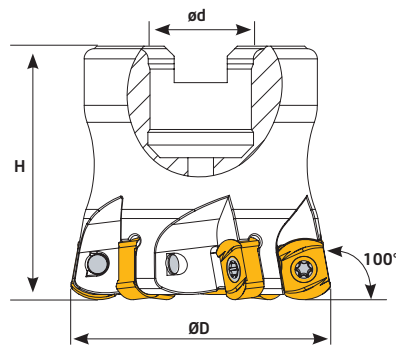

100° BLMP 0603

Ölçüler (mm) Dimensions(mm) Abmessungen (mm)			BLMP 0603	
d	l	S		
6,39	9	3,73		

Sipariş Kodu Order Code Best.-Nr.	Stok/Stock/Lager	Ürün Kodu Product Code Produkt-Code	Ölçüler (mm) Dimensions(mm) Abmessungen (mm)					Kullanılan Uç Insert WSP	Sıkma Civatası Clamp Screw Torx-Schraube	Anahtar Torx Key Torx-Schlüssel
			ØD	Ød	Z	H				
T480	●	D040 d16 Z06 BLMP 06	40	16	6	45	0,262			
T481	●	D050 d22 Z07 BLMP 06	50	22	7	50	0,457			
T482	●	D052 d22 Z07 BLMP 06	52	22	7	50	0,472			

TGTC ucuna uygundur. / Compatible with TGTC insert. / Kompatible für TGTC WP

100° BLMP 0904

Ölçüler (mm) Dimensions(mm) Abmessungen (mm)			BLMP 0904	
d	l	S		
9,18	11,9	4,8		

Sipariş Kodu Order Code Best.-Nr.	Stok/Stock/Lager	Ürün Kodu Product Code Produkt-Code	Ölçüler (mm) Dimensions(mm) Abmessungen (mm)					Kullanılan Uç Insert WSP	Sıkma Civatası Clamp Screw Torx-Schraube	Anahtar Torx Key Torx-Schlüssel
			ØD	Ød	Z	H				
T485	●	D040 d16 Z05 BLMP 09	40	16	5	40	0,176			
T486	●	D052 d22 Z06 BLMP 09	52	22	6	50	0,427			
T487	●	D063 d22 Z07 BLMP 09	63	22	7	50	0,615			