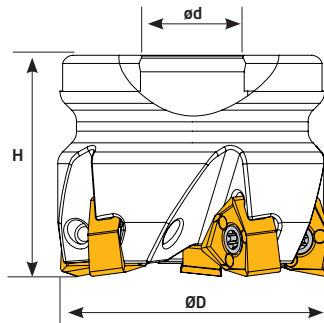

90° ADKT 1505

Ölçüler (mm) Dimensions(mm) Abmessungen (mm)		ADKT 1505	
L	S		
15,7	5,63		

Sipariş Kodu Order Code Best.-Nr.	Stok/Stock/Lager	Ürün Kodu Product Code Produkt-Code	Ölçüler (mm) Dimensions(mm) Abmessungen (mm)					Kullanılan Uç Insert /WSP	Sıkma Cıvatası Clamp Scr /Torx-Schraube	Anahtar Torx Key / Torx-Schlüssel
			ØD	ød	Z	H	kg			
T200	●	D040 d16 Z04 ADKT 15	40	16	4	45	0,270	ADKT 1505 ISCR	TC074 M4x10	T15
T202	●	D050 d22 Z05 ADKT 15	50	22	5	45	0,394			
T204	●	D063 d22 Z06 ADKT 15	63	22	6	45	0,565			
T206	●	D080 d27 Z07 ADKT 15	80	27	7	52	1,152			
T207	●	D100 d32 Z08 ADKT 15	100	32	8	52	1,546			
T208	●	D125 d40 Z09 ADKT 15	125	40	9	62	0,272			

ISCR ucuna uygundur. / Compatible with ISCR insert. / Kompatibel für ISCR WP

F 75° ADKT 1505

Ölçüler (mm) Dimensions(mm) Abmessungen (mm)		ADKT 1505	
L	S		
15,7	5,63		

Sipariş Kodu Order Code Best.-Nr.	Stok/Stock/Lager	Ürün Kodu Product Code Produkt-Code	Ölçüler (mm) Dimensions(mm) Abmessungen (mm)					Kullanılan Uç Insert /WSP	Sıkma Cıvatası Clamp Scr /Torx-Schraube	Anahtar Torx Key / Torx-Schlüssel
			ØD	ød	Z	H	kg			
T530	●	D063 d22 Z05 ADKT 15	63	22	5	45	0,580	ADKT 1505 ISCR	TC074 M4x10	T15
T532	●	D080 d27 Z06 ADKT 15	80	27	6	50	1,090			

ISCR ucuna uygundur. / Compatible with ISCR insert. / Kompatibel für ISCR WP

WNMU 0705

Ölçüler (mm) Dimensions(mm) Abmessungen (mm)			WNMU 0705	
l	d	s		
7,15	11,5	5,7		

Sipariş Kodu Order Code Best.-Nr.	Stok/Stock/Lager	Ürün Kodu Product Code Produkt-Code	Ölçüler (mm) Dimensions(mm) Abmessungen (mm)					Kullanılan Uç Insert /WSP	Sıkma Cıvatası Clamp Scr /Torx-Schraube	Anahtar Torx Key / Torx-Schlüssel
			ØD	ød	Z	H	kg			
T392	●	D050 d22 Z05 WNMU 07	50	22	5	40	0,337	WNMU 0705 ISCR	TC074 M4x10	T15
T393	●	D063 d22 Z06 WNMU 07	63	22	6	40	0,515			
T394	●	D080 d27 Z07 WNMU 07	80	27	7	50	1,012			
T395	●	D100 d32 Z08 WNMU 07	100	32	8	50	1,342			