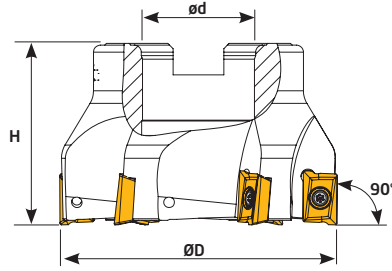

90° ADKT 1505

Ölçüler (mm) Dimensions(mm) Abmessungen (mm)		ADKT 1505	
L	S		
15,7	5,63		

Sipariş Kodu Order Code Best.-Nr.	Stok/Stock/Lager	Ürün Kodu Product Code Produkt-Code	Ölçüler (mm) Dimensions(mm) Abmessungen (mm)					Kullanılan Uç Insert /WSP	Sıkma Cıvatası Clamp Scr /Torx-Schraube	Anahtar Torx Key / Torx-Schlüssel
			ØD	ød	Z	H	kg			
T200	●	D040 d16 Z04 ADKT 15	40	16	4	45	0,270	ADKT 1505 ISCR	TC074 M4x10	T15
T202	●	D050 d22 Z05 ADKT 15	50	22	5	45	0,394			
T204	●	D063 d22 Z06 ADKT 15	63	22	6	45	0,565			
T206	●	D080 d27 Z07 ADKT 15	80	27	7	52	1,152			
T207	●	D100 d32 Z08 ADKT 15	100	32	8	52	1,546			
T208	●	D125 d40 Z09 ADKT 15	125	40	9	62	0,272			

ISCR ucuna uygundur. / Compatible with ISCR insert. / Kompatibel für ISCR WP

F 75° ADKT 1505

Ölçüler (mm) Dimensions(mm) Abmessungen (mm)		ADKT 1505	
L	S		
15,7	5,63		

Sipariş Kodu Order Code Best.-Nr.	Stok/Stock/Lager	Ürün Kodu Product Code Produkt-Code	Ölçüler (mm) Dimensions(mm) Abmessungen (mm)					Kullanılan Uç Insert /WSP	Sıkma Cıvatası Clamp Scr /Torx-Schraube	Anahtar Torx Key / Torx-Schlüssel
			ØD	ød	Z	H	kg			
T530	●	D063 d22 Z05 ADKT 15	63	22	5	45	0,580	ADKT 1505 ISCR	TC074 M4x10	T15
T532	●	D080 d27 Z06 ADKT 15	80	27	6	50	1,090			

ISCR ucuna uygundur. / Compatible with ISCR insert. / Kompatibel für ISCR WP

WNMU 0705

Ölçüler (mm) Dimensions(mm) Abmessungen (mm)			WNMU 0705	
l	d	s		
7,15	11,5	5,7		

Sipariş Kodu Order Code Best.-Nr.	Stok/Stock/Lager	Ürün Kodu Product Code Produkt-Code	Ölçüler (mm) Dimensions(mm) Abmessungen (mm)					Kullanılan Uç Insert /WSP	Sıkma Cıvatası Clamp Scr /Torx-Schraube	Anahtar Torx Key / Torx-Schlüssel
			ØD	ød	Z	H	kg			
T392	●	D050 d22 Z05 WNMU 07	50	22	5	40	0,337	WNMU 0705 ISCR	TC074 M4x10	T15
T393	●	D063 d22 Z06 WNMU 07	63	22	6	40	0,515			
T394	●	D080 d27 Z07 WNMU 07	80	27	7	50	1,012			
T395	●	D100 d32 Z08 WNMU 07	100	32	8	50	1,342			