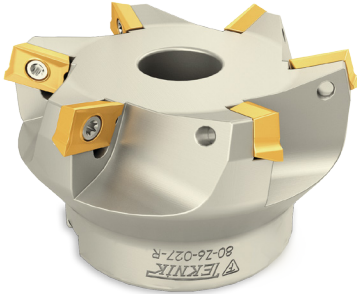

90° ADKT 1505

Ölçüler (mm) Dimensions(mm) Abmessungen (mm)		ADKT 1505	
L	S		
15,7	5,63		

Sipariş Kodu Order Code Best.-Nr.	Stok/Stock/Lager	Ürün Kodu Product Code Produkt-Code	Ölçüler (mm) Dimensions(mm) Abmessungen (mm)					Kullanılan Uç Insert /WSP	Sıkma Cıvatası Clamp Scr /Torx-Schraube	Anahtar Torx Key / Torx-Schlüssel
			ØD	ød	Z	H	kg			
T200	●	D040 d16 Z04 ADKT 15	40	16	4	45	0,270	ADKT 1505 ISCR	TC074 M4x10	T15
T202	●	D050 d22 Z05 ADKT 15	50	22	5	45	0,394			
T204	●	D063 d22 Z06 ADKT 15	63	22	6	45	0,565			
T206	●	D080 d27 Z07 ADKT 15	80	27	7	52	1,152			
T207	●	D100 d32 Z08 ADKT 15	100	32	8	52	1,546			
T208	●	D125 d40 Z09 ADKT 15	125	40	9	62	0,272			

ISCR ucuna uygundur. / Compatible with ISCR insert. / Kompatibel für ISCR WP

F 75° ADKT 1505

Ölçüler (mm) Dimensions(mm) Abmessungen (mm)		ADKT 1505	
L	S		
15,7	5,63		

Sipariş Kodu Order Code Best.-Nr.	Stok/Stock/Lager	Ürün Kodu Product Code Produkt-Code	Ölçüler (mm) Dimensions(mm) Abmessungen (mm)					Kullanılan Uç Insert /WSP	Sıkma Cıvatası Clamp Scr /Torx-Schraube	Anahtar Torx Key / Torx-Schlüssel
			ØD	ød	Z	H	kg			
T530	●	D063 d22 Z05 ADKT 15	63	22	5	45	0,580	ADKT 1505 ISCR	TC074 M4x10	T15
T532	●	D080 d27 Z06 ADKT 15	80	27	6	50	1,090			

ISCR ucuna uygundur. / Compatible with ISCR insert. / Kompatibel für ISCR WP

WNMU 0705

Ölçüler (mm) Dimensions(mm) Abmessungen (mm)			WNMU 0705	
l	d	s		
7,15	11,5	5,7		

Sipariş Kodu Order Code Best.-Nr.	Stok/Stock/Lager	Ürün Kodu Product Code Produkt-Code	Ölçüler (mm) Dimensions(mm) Abmessungen (mm)					Kullanılan Uç Insert /WSP	Sıkma Cıvatası Clamp Scr /Torx-Schraube	Anahtar Torx Key / Torx-Schlüssel
			ØD	ød	Z	H	kg			
T392	●	D050 d22 Z05 WNMU 07	50	22	5	40	0,337	WNMU 0705 ISCR	TC074 M4x10	T15
T393	●	D063 d22 Z06 WNMU 07	63	22	6	40	0,515			
T394	●	D080 d27 Z07 WNMU 07	80	27	7	50	1,012			
T395	●	D100 d32 Z08 WNMU 07	100	32	8	50	1,342			