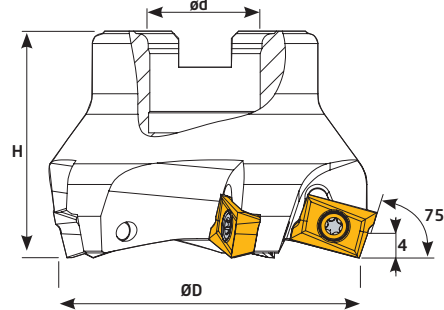

90° ADKT 1505

Ölçüler (mm) Dimensions(mm) Abmessungen (mm)		ADKT 1505	
L	S		
15,7	5,63		

Sipariş Kodu Order Code Best.-Nr.	Stok/Stock/Lager	Ürün Kodu Product Code Produkt-Code	Ölçüler (mm) Dimensions(mm) Abmessungen (mm)					Kullanılan Uç Insert /WSP	Sıkma Cıvatası Clamp Scr /Torx-Schraube	Anahtar Torx Key / Torx-Schlüssel
			ØD	ød	Z	H	kg			
T200	●	D040 d16 Z04 ADKT 15	40	16	4	45	0,270	ADKT 1505 ISCR	TC074 M4x10	T15
T202	●	D050 d22 Z05 ADKT 15	50	22	5	45	0,394			
T204	●	D063 d22 Z06 ADKT 15	63	22	6	45	0,565			
T206	●	D080 d27 Z07 ADKT 15	80	27	7	52	1,152			
T207	●	D100 d32 Z08 ADKT 15	100	32	8	52	1,546			
T208	●	D125 d40 Z09 ADKT 15	125	40	9	62	0,272			

ISCR ucuna uygundur. / Compatible with ISCR insert. / Kompatibel für ISCR WP

F 75° ADKT 1505

Ölçüler (mm) Dimensions(mm) Abmessungen (mm)		ADKT 1505	
L	S		
15,7	5,63		

Sipariş Kodu Order Code Best.-Nr.	Stok/Stock/Lager	Ürün Kodu Product Code Produkt-Code	Ölçüler (mm) Dimensions(mm) Abmessungen (mm)					Kullanılan Uç Insert /WSP	Sıkma Cıvatası Clamp Scr /Torx-Schraube	Anahtar Torx Key / Torx-Schlüssel
			ØD	ød	Z	H	kg			
T530	●	D063 d22 Z05 ADKT 15	63	22	5	45	0,580	ADKT 1505 ISCR	TC074 M4x10	T15
T532	●	D080 d27 Z06 ADKT 15	80	27	6	50	1,090			

ISCR ucuna uygundur. / Compatible with ISCR insert. / Kompatibel für ISCR WP

WNMU 0705

Ölçüler (mm) Dimensions(mm) Abmessungen (mm)			WNMU 0705	
l	d	s		
7,15	11,5	5,7		

Sipariş Kodu Order Code Best.-Nr.	Stok/Stock/Lager	Ürün Kodu Product Code Produkt-Code	Ölçüler (mm) Dimensions(mm) Abmessungen (mm)					Kullanılan Uç Insert /WSP	Sıkma Cıvatası Clamp Scr /Torx-Schraube	Anahtar Torx Key / Torx-Schlüssel
			ØD	ød	Z	H	kg			
T392	●	D050 d22 Z05 WNMU 07	50	22	5	40	0,337	WNMU 0705 ISCR	TC074 M4x10	T15
T393	●	D063 d22 Z06 WNMU 07	63	22	6	40	0,515			
T394	●	D080 d27 Z07 WNMU 07	80	27	7	50	1,012			
T395	●	D100 d32 Z08 WNMU 07	100	32	8	50	1,342			