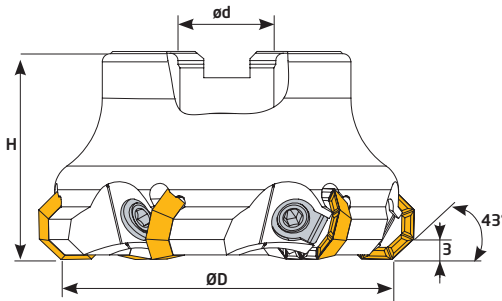

## 45° ONMU 0505

Ölçüler (mm) Dimensions(mm) Abmessungen (mm)			ONMU 0505	
l	d	S		
5	13	5,2		

Sipariş Kodu Order Code Best.-Nr.	Stok/Stock/Lager	Ürün Kodu Product Code Produkt-Code	Ölçüler (mm) Dimensions(mm) Abmessungen (mm)					Kullanılan Uç Insert WSP	Sıkma Civatası Clamp Screw Torx-Schraube	Anahtar Torx Key Torx-Schlüssel
			ØD	ød	Z	H	kg			
T794	●	D063 d22 Z06 ONMU 05	63	22	6	45	0,652	ONMU 0505 ISCR	TC085 M5x12	T20
T796	●	D080 d27 Z07 ONMU 05	80	27	7	50	1,202			
T798	●	D100 d32 Z08 ONMU 05	100	32	8	52	1,842			
T800	●	D125 d40 Z10 ONMU 05	125	40	10	62	3,537			
T801	●	D160 d40 Z12 ONMU 05	160	40	12	62	4,863			

ISCR ucuna uygundur. / Compatible with ISCR insert. / Kompatibel für ISCR WP

## 43° OFCR 0704

Ölçüler (mm) Dimensions(mm) Abmessungen (mm)			OFCR 0704	
l	d	S		
7	18	4,97		

Sipariş Kodu Order Code Best.-Nr.	Stok/Stock/Lager	Ürün Kodu Product Code Produkt-Code	Ölçüler (mm) Dimensions(mm) Abmessungen (mm)					Kullanılan Uç Insert WSP	Baskı Kepi Clamp Spannpratze	Baskı Civatası Locking Screw Verriegelungsschraub	Anahtar Allen Key Inbusschlüssel
			ØD	ød	Z	H	kg				
T260	●	D050 d22 Z04 OFCR 07	50	22	4	45	0,488	OFCR 0704 ISO	BK300	TC300 M8x18	4 Allen
T262	●	D063 d22 Z04 OFCR 07	63	22	4	45	0,722				
T264	●	D080 d27 Z06 OFCR 07	80	27	6	50	1,205				
T266	●	D100 d32 Z08 OFCR 07	100	32	8	50	1,654				
T268	●	D125 d40 Z09 OFCR 07	125	40	9	62	3,510				
T269	●	D160 d40 Z12 OFCR 07	160	40	12	62	5,112				