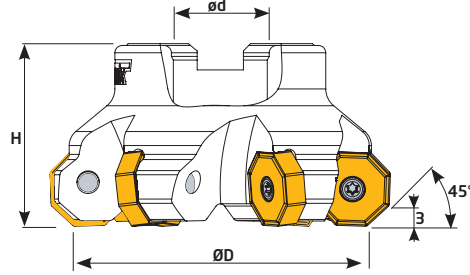

## 45° ONMU 0505

Ölçüler (mm) Dimensions(mm) Abmessungen (mm)			ONMU 0505	
l	d	S		
5	13	5,2		

Sipariş Kodu Order Code Best.-Nr.	Stok/Stock/Lager	Ürün Kodu Product Code Produkt-Code	Ölçüler (mm) Dimensions(mm) Abmessungen (mm)					Kullanılan Uç Insert WSP	Sıkma Civatası Clamp Screw Torx-Schraube	Anahtar Torx Key Torx-Schlüssel
			ØD	ød	Z	H	kg			
T794	●	D063 d22 Z06 ONMU 05	63	22	6	45	0,652	ONMU 0505 ISCR	TC085 M5x12	T20
T796	●	D080 d27 Z07 ONMU 05	80	27	7	50	1,202			
T798	●	D100 d32 Z08 ONMU 05	100	32	8	52	1,842			
T800	●	D125 d40 Z10 ONMU 05	125	40	10	62	3,537			
T801	●	D160 d40 Z12 ONMU 05	160	40	12	62	4,863			

ISCR ucuna uygundur. / Compatible with ISCR insert. / Kompatibel für ISCR WP

## 43° OFCR 0704

Ölçüler (mm) Dimensions(mm) Abmessungen (mm)			OFCR 0704	
l	d	S		
7	18	4,97		

Sipariş Kodu Order Code Best.-Nr.	Stok/Stock/Lager	Ürün Kodu Product Code Produkt-Code	Ölçüler (mm) Dimensions(mm) Abmessungen (mm)					Kullanılan Uç Insert WSP	Baskı Kepi Clamp Spannpratze	Baskı Civatası Locking Screw Verriegelungsschraub	Anahtar Allen Key Inbusschlüssel
			ØD	ød	Z	H	kg				
T260	●	D050 d22 Z04 OFCR 07	50	22	4	45	0,488	OFCR 0704 ISO	BK300	TC300 M8x18	4 Allen
T262	●	D063 d22 Z04 OFCR 07	63	22	4	45	0,722				
T264	●	D080 d27 Z06 OFCR 07	80	27	6	50	1,205				
T266	●	D100 d32 Z08 OFCR 07	100	32	8	50	1,654				
T268	●	D125 d40 Z09 OFCR 07	125	40	9	62	3,510				
T269	●	D160 d40 Z12 OFCR 07	160	40	12	62	5,112				