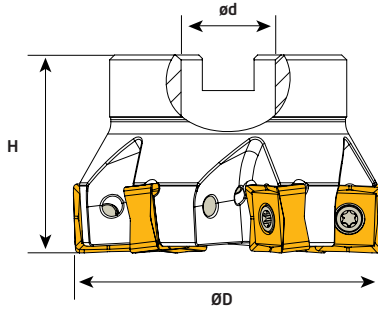

LNXT 1306

Ölçüler (mm) Dimensions(mm) Abmessungen (mm)			LNXT 1306	
L	S	A		
13	6,8	9,8		

Sipariş Kodu Order Code Best.-Nr.	Stok/Stock/Lager	Ürün Kodu Product Code Produkt-Code	Ölçüler (mm) Dimensions(mm) Abmessungen (mm)					Kullanılan Uç Insert WSP	Sıkma Cıvatası Clamp Screw Torx-Schraube	Anahtar Torx Key Torx-Schlüssel
			ØD	ød	Z	H				
T672	●	D040 d16 Z04 LNXT 13	40	16	4	40	0,225			
T673	●	D050 d22 Z05 LNXT 13	50	22	5	40	0,358			
T674	●	D063 d22 Z06 LNXT 13	63	22	6	40	0,604			
T675	●	D080 d27 Z07 LNXT 13	80	27	7	50	1,029			
T676	●	D100 d32 Z08 LNXT 13	100	32	8	50	1,733			

PLBT ucuna uygundur. / Compatible with PLBT insert. / Kompatible für PLBT WP

SNHU 1206

Ölçüler (mm) Dimensions(mm) Abmessungen (mm)			SNHU 1206	
L	S	a		
13,3	6,4	1		

Sipariş Kodu Order Code Best.-Nr.	Stok/Stock/Lager	Ürün Kodu Product Code Produkt-Code	Ölçüler (mm) Dimensions(mm) Abmessungen (mm)					Kullanılan Uç Insert WSP	Sıkma Cıvatası Clamp Screw Torx-Schraube	Anahtar Torx Key Torx-Schlüssel
			ØD	ød	Z	H				
T616	●	D050 d22 Z04 SNHU 12	50	22	4	40	0,298			
T617	●	D050 d22 Z05 SNHU 12	50	22	5	40	0,305			
T617-1	●	D063 d22 Z05 SNHU 12	63	22	5	40	0,472			
T618	●	D063 d22 Z06 SNHU 12	63	22	6	40	0,503			
T618-1	●	D080 d27 Z06 SNHU 12	80	27	6	50	0,968			
T619	●	D080 d27 Z07 SNHU 12	80	27	7	50	1,076			
T620	●	D100 d32 Z08 SNHU 12	100	32	8	50	1,459			
T621	●	D125 d40 Z10 SNHU 12	125	40	10	63	2,708			
T622	●	D160 d40 Z12 SNHU 12	160	40	12	63	4,328			

PLBT ucuna uygundur. / Compatible with PLBT insert. / Kompatible für PLBT WP