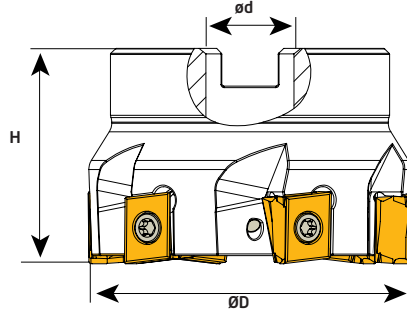

LNXT 1306

Ölçüler (mm) Dimensions(mm) Abmessungen (mm)			LNXT 1306	
L	S	A		
13	6,8	9,8		

Sipariş Kodu Order Code Best.-Nr.	Stok/Stock/Lager	Ürün Kodu Product Code Produkt-Code	Ölçüler (mm) Dimensions(mm) Abmessungen (mm)					Kullanılan Uç Insert WSP	Sıkma Cıvatası Clamp Screw Torx-Schraube	Anahtar Torx Key Torx-Schlüssel
			ØD	ød	Z	H				
T672	●	D040 d16 Z04 LNXT 13	40	16	4	40	0,225			
T673	●	D050 d22 Z05 LNXT 13	50	22	5	40	0,358			
T674	●	D063 d22 Z06 LNXT 13	63	22	6	40	0,604			
T675	●	D080 d27 Z07 LNXT 13	80	27	7	50	1,029			
T676	●	D100 d32 Z08 LNXT 13	100	32	8	50	1,733			

PLBT ucuna uygundur. / Compatible with PLBT insert. / Kompatible für PLBT WP

SNHU 1206

Ölçüler (mm) Dimensions(mm) Abmessungen (mm)			SNHU 1206	
L	S	a		
13,3	6,4	1		

Sipariş Kodu Order Code Best.-Nr.	Stok/Stock/Lager	Ürün Kodu Product Code Produkt-Code	Ölçüler (mm) Dimensions(mm) Abmessungen (mm)					Kullanılan Uç Insert WSP	Sıkma Cıvatası Clamp Screw Torx-Schraube	Anahtar Torx Key Torx-Schlüssel
			ØD	ød	Z	H				
T616	●	D050 d22 Z04 SNHU 12	50	22	4	40	0,298			
T617	●	D050 d22 Z05 SNHU 12	50	22	5	40	0,305			
T617-1	●	D063 d22 Z05 SNHU 12	63	22	5	40	0,472			
T618	●	D063 d22 Z06 SNHU 12	63	22	6	40	0,503			
T618-1	●	D080 d27 Z06 SNHU 12	80	27	6	50	0,968			
T619	●	D080 d27 Z07 SNHU 12	80	27	7	50	1,076			
T620	●	D100 d32 Z08 SNHU 12	100	32	8	50	1,459			
T621	●	D125 d40 Z10 SNHU 12	125	40	10	63	2,708			
T622	●	D160 d40 Z12 SNHU 12	160	40	12	63	4,328			