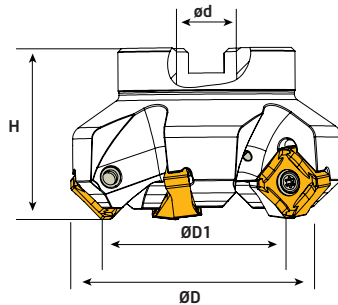

SNKX 1206-ONHX 0505

Ölçüler (mm) Dimensions(mm) Abmessungen (mm)				SNKX 1206	
L	S	a	d1		
12,7	6,35	2	9,3		

Ölçüler (mm) Dimensions(mm) Abmessungen (mm)			ONHX 0505	
L	S	a		
5,3	12,7	5,2		

Sipariş Kodu Order Code Best.-Nr.	Stok/Stock/Lager	Ürün Kodu Product Code Produkt-Code	Ölçüler (mm) Dimensions(mm) Abmessungen (mm)						Kullanılan Uç Insert WSP	Sıkma Civatası Clamp Screw Torx-Schraube	Anahtar Torx Key Torx-Schlüssel
			ØD	ØD1	ød	Z	H				
T623	●	D050 d22 Z04 SNKX 12 ONHX 05	50	42,4	22	4	40	0,458			
T624	●	D063 d22 Z06 SNKX 12 ONHX 05	63	55,4	22	6	40	0,608			
T625	●	D080 d27 Z07 SNKX 12 ONHX 05	80	72,4	27	7	50	1,051			
T626	●	D100 d32 Z08 SNKX 12 ONHX 05	100	92,4	32	8	50	1,813			
T627	●	D125 d40 Z10 SNKX 12 ONHX 05	125	117,4	40	10	63	3,277			
T628	●	D160 d40 Z12 SNKX 12 ONHX 05	160	152,4	40	12	63	4,577			

PLBT ucuna uygundur. / Compatible with PLBT insert. / Kompatible für PLBT WP

SNKX 1606-ONHX 0606

Ölçüler (mm) Dimensions(mm) Abmessungen (mm)				SNKX 1606	
L	S	a	d1		
16,5	7	2,5	11,7		

Ölçüler (mm) Dimensions(mm) Abmessungen (mm)			ONHX 0606	
L	S	a		
6,2	16,5	6,35		

Sipariş Kodu Order Code Best.-Nr.	Stok/Stock/Lager	Ürün Kodu Product Code Produkt-Code	Ölçüler (mm) Dimensions(mm) Abmessungen (mm)						Kullanılan Uç Insert WSP	Sıkma Civatası Clamp Screw Torx-Schraube	Anahtar Torx Key Torx-Schlüssel
			ØD	ØD1	ød	Z	H				
T629	●	D063 d22 Z05 SNKX 16 ONHX 06	63	63	22	5	50	0,776			
T630	●	D080 d27 Z06 SNKX 16 ONHX 06	80	80	27	6	50	2,013			
T631	●	D100 d32 Z07 SNKX 16 ONHX 06	100	100	32	7	63	2,75			
T632	●	D125 d40 Z08 SNKX 16 ONHX 06	125	125	40	8	63	4,026			
T633	●	D160 d40 Z10 SNKX 16 ONHX 06	160	160	40	10	63	4,712			
T634	●	D200 d60 Z12 SNKX 16 ONHX 06	200	200	60	12	63	8,112			