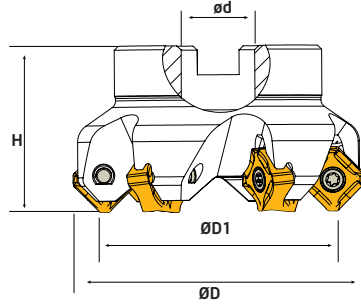

SNKX 1206-ONHX 0505

Ölçüler (mm) Dimensions(mm) Abmessungen (mm)				SNKX 1206	
L	S	a	d1		
12,7	6,35	2	9,3		

Ölçüler (mm) Dimensions(mm) Abmessungen (mm)			ONHX 0505	
L	S	a		
5,3	12,7	5,2		

Sipariş Kodu Order Code Best.-Nr.	Stok/Stock/Lager	Ürün Kodu Product Code Produkt-Code	Ölçüler (mm) Dimensions(mm) Abmessungen (mm)						Kullanılan Uç Insert WSP	Sıkma Civatası Clamp Screw Torx-Schraube	Anahtar Torx Key Torx-Schlüssel
			ØD	ØD1	ød	Z	H				
T623	●	D050 d22 Z04 SNKX 12 ONHX 05	50	42,4	22	4	40	0,458			
T624	●	D063 d22 Z06 SNKX 12 ONHX 05	63	55,4	22	6	40	0,608			
T625	●	D080 d27 Z07 SNKX 12 ONHX 05	80	72,4	27	7	50	1,051			
T626	●	D100 d32 Z08 SNKX 12 ONHX 05	100	92,4	32	8	50	1,813			
T627	●	D125 d40 Z10 SNKX 12 ONHX 05	125	117,4	40	10	63	3,277			
T628	●	D160 d40 Z12 SNKX 12 ONHX 05	160	152,4	40	12	63	4,577			

PLBT ucuna uygundur. / Compatible with PLBT insert. / Kompatible für PLBT WP

SNKX 1606-ONHX 0606

Ölçüler (mm) Dimensions(mm) Abmessungen (mm)				SNKX 1606	
L	S	a	d1		
16,5	7	2,5	11,7		

Ölçüler (mm) Dimensions(mm) Abmessungen (mm)			ONHX 0606	
L	S	a		
6,2	16,5	6,35		

Sipariş Kodu Order Code Best.-Nr.	Stok/Stock/Lager	Ürün Kodu Product Code Produkt-Code	Ölçüler (mm) Dimensions(mm) Abmessungen (mm)						Kullanılan Uç Insert WSP	Sıkma Civatası Clamp Screw Torx-Schraube	Anahtar Torx Key Torx-Schlüssel
			ØD	ØD1	ød	Z	H				
T629	●	D063 d22 Z05 SNKX 16 ONHX 06	63	63	22	5	50	0,776			
T630	●	D080 d27 Z06 SNKX 16 ONHX 06	80	80	27	6	50	2,013			
T631	●	D100 d32 Z07 SNKX 16 ONHX 06	100	100	32	7	63	2,75			
T632	●	D125 d40 Z08 SNKX 16 ONHX 06	125	125	40	8	63	4,026			
T633	●	D160 d40 Z10 SNKX 16 ONHX 06	160	160	40	10	63	4,712			
T634	●	D200 d60 Z12 SNKX 16 ONHX 06	200	200	60	12	63	8,112			