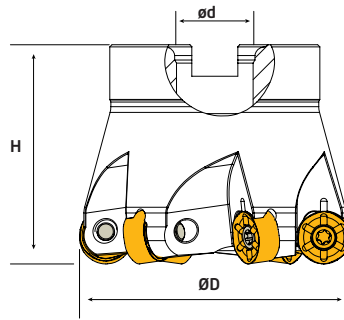

RDMT 12T3

Ölçüler (mm) Dimensions(mm) Abmessungen (mm)		RDMT 12T3	
d	s		
12	3,97		

Sipariş Kodu Order Code Best.-Nr.	Stok/Stock/Lager	Ürün Kodu Product Code Produkt-Code	Ölçüler (mm) Dimensions(mm) Abmessungen (mm)					Kullanılan Uç Insert WSP	Baskı Civatası Locking Screw Verriegelungs Schraube	Sıkma Civatası Clamp Screw Torx-Schraube	Anahtar Torx Key Torx-Schlüssel
			ØD	ød	Z	H	KG				
T667	○	D052 d22 Z05 RDMT 12	52	22	5	50	0,403	RDMT 12T3 PLBT	TC040 M3,5	TC074 M4x10	T15
T668-1	○	D066 d27 Z06 RDMT 12	66	27	6	50	0,670				
T668	○	D080 d27 Z07 RDMT 12	80	27	7	50	1,181				

PLBT ucuna uygundur. / Compatible with PLBT insert. / Kompatibel für PLBT WP

RNHX 1204

Ölçüler (mm) Dimensions(mm) Abmessungen (mm)		RNHX 1204	
d	s		
12	4,76		

Sipariş Kodu Order Code Best.-Nr.	Stok/Stock/Lager	Ürün Kodu Product Code Produkt-Code	Ölçüler (mm) Dimensions(mm) Abmessungen (mm)					Kullanılan Uç Insert WSP	Sıkma Civatası Clamp Screw Torx-Schraube	Anahtar Torx Key Torx-Schlüssel
			ØD	ød	Z	H	KG			
T661	●	D050 d22 Z05 RNHX 12	50	22	5	40	0,284	RNHX 1204 PLBT	TC238 M4x10	T15
T662	●	D063 d22 Z06 RNHX 12	63	22	6	50	0,637			