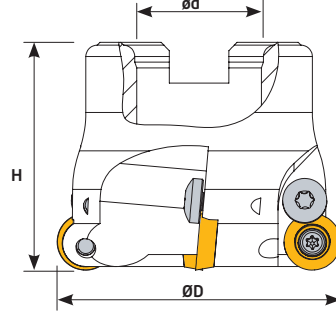

RDMT 12T3

Ölçüler (mm) Dimensions(mm) Abmessungen (mm)		RDMT 12T3	
d	s		
12	3,97		

Sipariş Kodu Order Code Best.-Nr.	Stok/Stock/Lager	Ürün Kodu Product Code Produkt-Code	Ölçüler (mm) Dimensions(mm) Abmessungen (mm)					Kullanılan Uç Insert WSP	Baskı Civatası Locking Screw Verriegelungs Schraube	Sıkma Civatası Clamp Screw Torx-Schraube	Anahtar Torx Key Torx-Schlüssel
			ØD	ød	Z	H	KG				
T667	○	D052 d22 Z05 RDMT 12	52	22	5	50	0,403	RDMT 12T3 PLBT	TC040 M3,5	TC074 M4x10	T15
T668-1	○	D066 d27 Z06 RDMT 12	66	27	6	50	0,670				
T668	○	D080 d27 Z07 RDMT 12	80	27	7	50	1,181				

PLBT ucuna uygundur. / Compatible with PLBT insert. / Kompatibel für PLBT WP

RNHX 1204

Ölçüler (mm) Dimensions(mm) Abmessungen (mm)		RNHX 1204	
d	s		
12	4,76		

Sipariş Kodu Order Code Best.-Nr.	Stok/Stock/Lager	Ürün Kodu Product Code Produkt-Code	Ölçüler (mm) Dimensions(mm) Abmessungen (mm)					Kullanılan Uç Insert WSP	Sıkma Civatası Clamp Screw Torx-Schraube	Anahtar Torx Key Torx-Schlüssel
			ØD	ød	Z	H	KG			
T661	●	D050 d22 Z05 RNHX 12	50	22	5	40	0,284	RNHX 1204 PLBT	TC238 M4x10	T15
T662	●	D063 d22 Z06 RNHX 12	63	22	6	50	0,637			