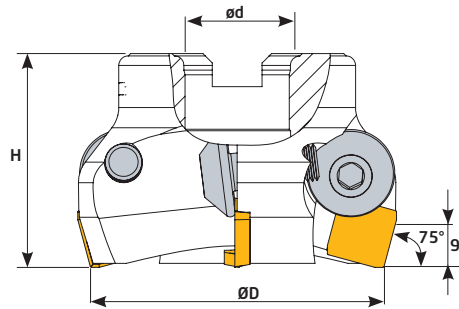

## 75° SPKN 1203

Ölçüler (mm) Dimensions(mm) Abmessungen (mm)		SPKN 1203	
L	S		
12,7	3,18		

Sipariş Kodu Order Code Best.-Nr.	Stok/Stock/Lager	Ürün Kodu Product Code Produkt-Code	Ölçüler (mm) Dimensions(mm) Abmessungen (mm)						Kullanılan Uç Insert WSP	Sıkma Civatası Clamp Screw Inbuss-Schraube	Anahtar Allen Key Inbuss-Schlüssel
			ØD	ød	Z	H	E	kg			
T152	●	D080 d27 Z06 SPKN 12	80	27	6	55	---	1,260	SPKN 1203 ISO	TC056 Sol M8x24-L	5 Allen
T154	●	D100 d32 Z08 SPKN 12	100	32	8	55	---	1,698			
T156	●	D125 d40 Z10 SPKN 12	125	40	10	62	---	3,400			
T158	●	D160 d40 Z12 SPKN 12	160	40	12	62	66,7	5,012			
T160	●	D200 d60 Z12 SPKN 12	200	60	12	62	101,6	6,542			
T162	●	D300 d60 Z20 SPKN 12	300	60	20	65	101,6	15,11			

## 75° SPKN 1203

Ölçüler (mm) Dimensions(mm) Abmessungen (mm)		SPKN 1203	
L	S		
12,7	3,18		

Sipariş Kodu Order Code Best.-Nr.	Stok/Stock/Lager	Ürün Kodu Product Code Produkt-Code	Ölçüler (mm) Dimensions(mm) Abmessungen (mm)						Kullanılan Uç Insert WSP	Sıkma Civatası Clamp Screw Inbuss-Schraube	Anahtar Allen Key Inbuss-Schlüssel
			ØD	ød	Z	H	kg				
T148	●	D050 d22 Z03 SPKN 12	50	22	3	45	0,385	SPKN 1203 ISO	TC054 M8x24	5 Allen	
T150	●	D063 d22 Z04 SPKN 12	63	22	4	45	0,600				