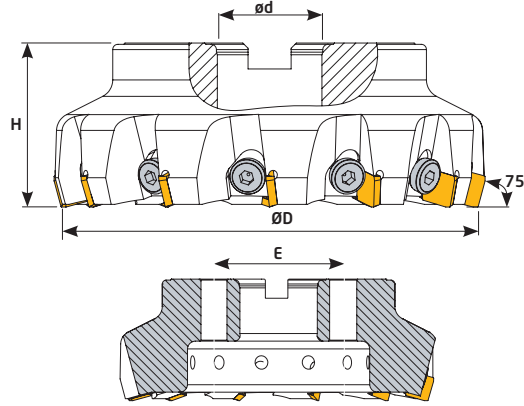

## 75° SPKN 1203

Ölçüler (mm) Dimensions(mm) Abmessungen (mm)		SPKN 1203	
L	S		
12,7	3,18		

Sipariş Kodu Order Code Best.-Nr.	Stok/Stock/Lager	Ürün Kodu Product Code Produkt-Code	Ölçüler (mm) Dimensions(mm) Abmessungen (mm)						Kullanılan Uç Insert WSP	Sıkma Civatası Clamp Screw Inbuss-Schraube	Anahtar Allen Key Inbuss-Schlüssel
			ØD	ød	Z	H	E	kg			
T152	●	D080 d27 Z06 SPKN 12	80	27	6	55	---	1,260	SPKN 1203 ISO	TC056 Sol M8x24-L	5 Allen
T154	●	D100 d32 Z08 SPKN 12	100	32	8	55	---	1,698			
T156	●	D125 d40 Z10 SPKN 12	125	40	10	62	---	3,400			
T158	●	D160 d40 Z12 SPKN 12	160	40	12	62	66,7	5,012			
T160	●	D200 d60 Z12 SPKN 12	200	60	12	62	101,6	6,542			
T162	●	D300 d60 Z20 SPKN 12	300	60	20	65	101,6	15,11			

## 75° SPKN 1203

Ölçüler (mm) Dimensions(mm) Abmessungen (mm)		SPKN 1203	
L	S		
12,7	3,18		

Sipariş Kodu Order Code Best.-Nr.	Stok/Stock/Lager	Ürün Kodu Product Code Produkt-Code	Ölçüler (mm) Dimensions(mm) Abmessungen (mm)						Kullanılan Uç Insert WSP	Sıkma Civatası Clamp Screw Inbuss-Schraube	Anahtar Allen Key Inbuss-Schlüssel
			ØD	ød	Z	H	kg				
T148	●	D050 d22 Z03 SPKN 12	50	22	3	45	0,385	SPKN 1203 ISO	TC054 M8x24	5 Allen	
T150	●	D063 d22 Z04 SPKN 12	63	22	4	45	0,600				