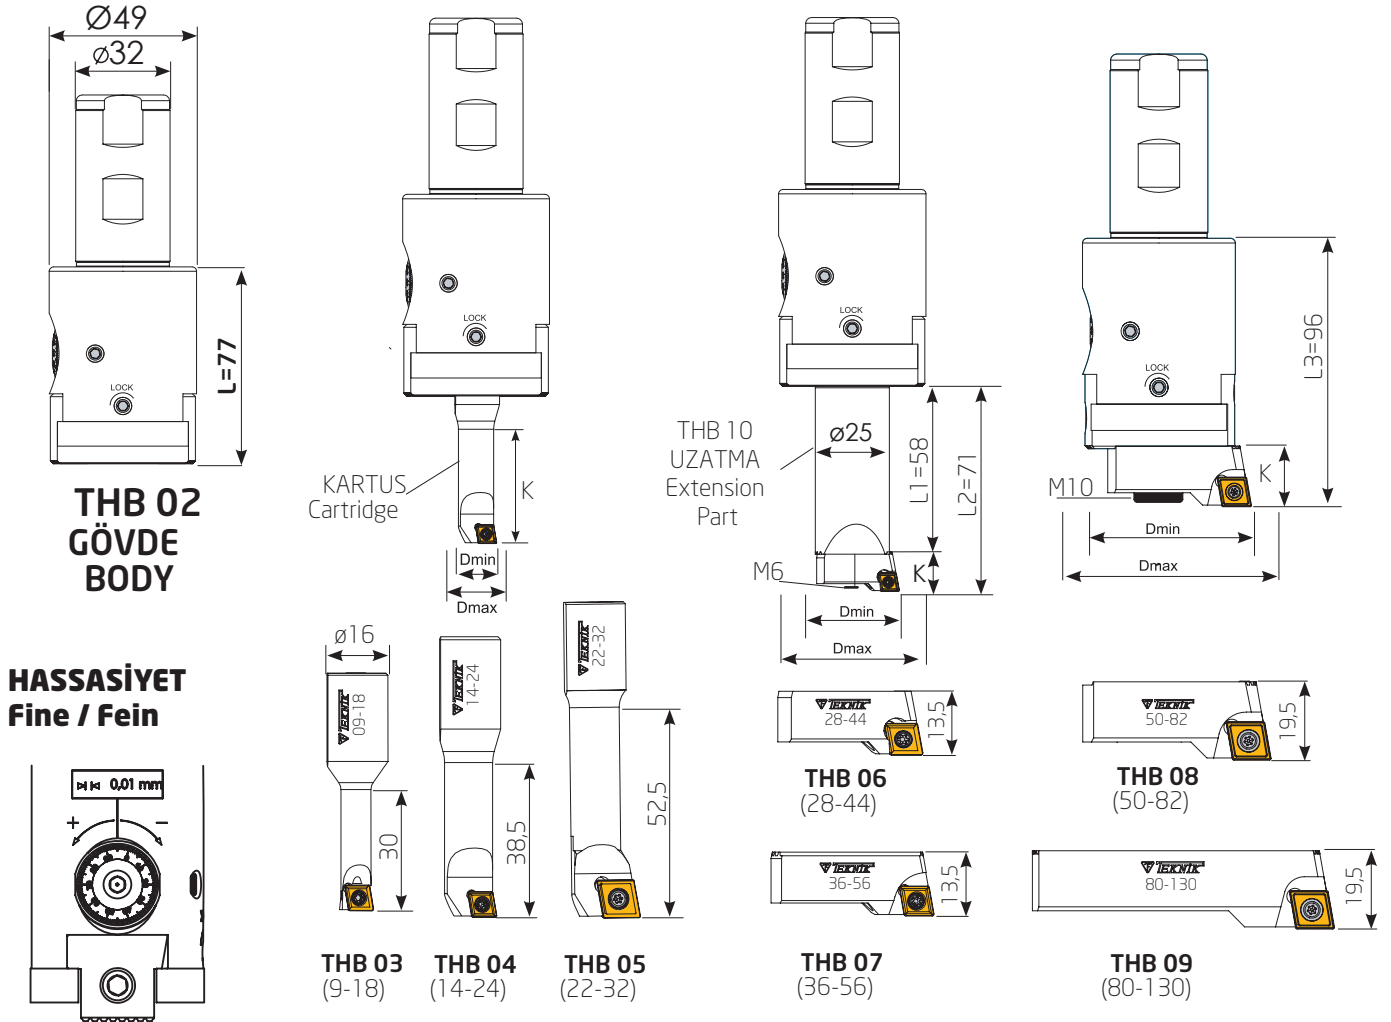

## THB 01 SET (1 GÖVDE + 7 Kartuş)

Sipariş Kodu Order Code Best.-Nr.	Stok/Stock/Lager	Ürün Kodu Product Code Produkt-Code	Ölçüler (mm) Dimensions(mm) Abmessungen (mm)						Kullanılan Uç Insert WSP	Sıkma Civatası Clamp Screw Torx-Schraube	Anahtar Torx Key Torx-Schlüssel
			K	L1	L2	L3	Dmin - Dmax				
THB01	●	HASSAS BARA SETİ / SET	...	...	...	...	9-130	3,100	...	...	...
THB02	●	GÖVDE / BODY	...	...	...	...	...	-	...	...	...
THB03	●	09-18 Kartuş/Cartridge	32,5	...	...	...	9-18	-	CCMT 0602	TC060 M2,5x5,5	T8
THB04	●	14-24 Kartuş/Cartridge	39,6	...	...	...	14-24	-	CCMT 0602	TC060 M2,5x5,5	T8
THB05	●	22-32 Kartuş /Cartridge	52,5	...	...	...	22-32	-	CCMT 09T3	TC067 M3,5x8,5	T15
THB06	●	28-44 Kartuş/Cartridge	13,7	...	71	...	28-44	-	CCMT 0602	TC060 M2,5x5,5	T8
THB07	●	36-56 Kartuş /Cartridge	13,7	...	71	...	36-56	-	CCMT 0602	TC060 M2,5x5,5	T8
THB08	●	50-82 Kartuş/Cartridge	19,5	...	...	95,5	50-82	-	CCMT 09T3	TC067 M3,5x9	T15
THB09	●	80-130 Kartuş/Cartridge	19,5	...	...	95,5	80-130	-	CCMT 09T3	TC067 M3,5x9	T15
THB10	●	ARA UZATMA/Extension Part	...	58	...	...	...	-	...	...	...