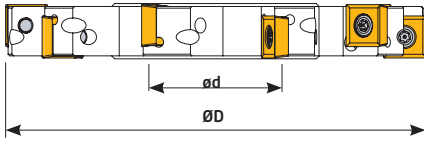

## APKT 1604

Ölçüler (mm) Dimensions(mm) Abmessungen (mm)		APKT 1604	
L	s		
16,4	4,76		

Sipariş Kodu Order Code Best.-Nr.	Stok/Stock/Lager	Ürün Kodu Product Code Produkt-Code	Ölçüler (mm) Dimensions(mm) Abmessungen (mm)					Kullanılan Uç Insert WSP	Sıkma Civatası Clamp Screw Torx-Schraube	Anahtar Torx Key Torx-Schlüssel	
			ØD	Z	K	ød	L				
HF52	●	D063 Z20 K75 APKT 16	63	20	75	32	100	1,455	APKT 1604 KRLY	TC074 M4x10	T15
HF53	●	D080 Z25 K75 APKT 16	80	25	75	32	100	2,645			
HF54	○	D100 Z30 K75 APKT 16	100	30	75	40	100	4,329			

## SCMT 09T3-1204

Ölçüler (mm) Dimensions(mm) Abmessungen (mm)		SCMT 1204	
L	s		
12,7	4,97		
		SCMT 09T3	
L	s		
9,52	3,97		

Sipariş Kodu Order Code Best.-Nr.	Stok/Stock/Lager	Ürün Kodu Product Code Produkt-Code	Ölçüler (mm) Dimensions(mm) Abmessungen (mm)					Kullanılan Uç Insert WSP	Sıkma Civatası Clamp Screw Torx-Schraube	Anahtar Torx Key Torx-Schlüssel				
			ØD	A	Z	ød	Ap							
DF086	●	D080 A10 Z08 SCMT 09	80	10	8	27	17	0,229	SCMT 09T3 ISO	TC079 M4x11	T15			
DF092	●	D100 A10 Z08 SCMT 09	100	10	8	32	24	0,408						
DF100	●	D125 A10 Z10 SCMT 09	125	10	10	40	32	0,612						
DF108	●	D160 A10 Z12 SCMT 09	160	10	12	40	50	1,280						
DF116	●	D200 A10 Z14 SCMT 09	200	10	14	40	65	1,738						
DF088	●	D080 A12 Z08 SCMT 09	80	12	8	27	17	0,445						
DF094	●	D100 A12 Z08 SCMT 09	100	12	8	32	24	0,477						
DF102	●	D125 A12 Z10 SCMT 09	125	12	10	40	32	0,748						
DF110	●	D160 A12 Z12 SCMT 09	160	12	12	40	50	1,313						
DF118	●	D200 A12 Z14 SCMT 09	200	12	14	40	65	2,140						
DF090	●	D080 A16 Z08 SCMT 12	80	16	8	27	17	0,564				SCMT 1204 ISO	TC083 M5x12	T20
DF096	●	D100 A16 Z08 SCMT 12	100	16	8	32	24	0,353						
DF104	●	D125 A16 Z10 SCMT 12	125	16	10	40	32	0,927						
DF112	●	D160 A16 Z12 SCMT 12	160	16	12	40	50	1,634						
DF120	●	D200 A16 Z14 SCMT 12	200	16	14	40	65	2,769						
DF106	●	D125 A20 Z10 SCMT 12	125	20	10	40	32	1,167						
DF114	●	D160 A20 Z12 SCMT 12	160	20	12	40	50	2,145						