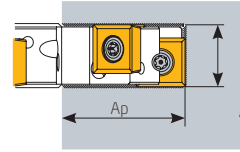

## APKT 1604

Ölçüler (mm) Dimensions(mm) Abmessungen (mm)		APKT 1604	
L	s		
16,4	4,76		

Sipariş Kodu Order Code Best.-Nr.	Stok/Stock/Lager	Ürün Kodu Product Code Produkt-Code	Ölçüler (mm) Dimensions(mm) Abmessungen (mm)					Kullanılan Uç Insert WSP	Sıkma Civatası Clamp Screw Torx-Schraube	Anahtar Torx Key Torx-Schlüssel	
			ØD	Z	K	ød	L				
HF52	●	D063 Z20 K75 APKT 16	63	20	75	32	100	1,455	APKT 1604 KRLY	TC074 M4x10	T15
HF53	●	D080 Z25 K75 APKT 16	80	25	75	32	100	2,645			
HF54	○	D100 Z30 K75 APKT 16	100	30	75	40	100	4,329			

## SCMT 09T3-1204

Ölçüler (mm) Dimensions(mm) Abmessungen (mm)		SCMT 1204	
L	s		
12,7	4,97		
		SCMT 09T3	
L	s		
9,52	3,97		

Sipariş Kodu Order Code Best.-Nr.	Stok/Stock/Lager	Ürün Kodu Product Code Produkt-Code	Ölçüler (mm) Dimensions(mm) Abmessungen (mm)					Kullanılan Uç Insert WSP	Sıkma Civatası Clamp Screw Torx-Schraube	Anahtar Torx Key Torx-Schlüssel				
			ØD	A	Z	ød	Ap							
DF086	●	D080 A10 Z08 SCMT 09	80	10	8	27	17	0,229	SCMT 09T3 ISO	TC079 M4x11	T15			
DF092	●	D100 A10 Z08 SCMT 09	100	10	8	32	24	0,408						
DF100	●	D125 A10 Z10 SCMT 09	125	10	10	40	32	0,612						
DF108	●	D160 A10 Z12 SCMT 09	160	10	12	40	50	1,280						
DF116	●	D200 A10 Z14 SCMT 09	200	10	14	40	65	1,738						
DF088	●	D080 A12 Z08 SCMT 09	80	12	8	27	17	0,445						
DF094	●	D100 A12 Z08 SCMT 09	100	12	8	32	24	0,477						
DF102	●	D125 A12 Z10 SCMT 09	125	12	10	40	32	0,748						
DF110	●	D160 A12 Z12 SCMT 09	160	12	12	40	50	1,313						
DF118	●	D200 A12 Z14 SCMT 09	200	12	14	40	65	2,140						
DF090	●	D080 A16 Z08 SCMT 12	80	16	8	27	17	0,564				SCMT 1204 ISO	TC083 M5x12	T20
DF096	●	D100 A16 Z08 SCMT 12	100	16	8	32	24	0,353						
DF104	●	D125 A16 Z10 SCMT 12	125	16	10	40	32	0,927						
DF112	●	D160 A16 Z12 SCMT 12	160	16	12	40	50	1,634						
DF120	●	D200 A16 Z14 SCMT 12	200	16	14	40	65	2,769						
DF106	●	D125 A20 Z10 SCMT 12	125	20	10	40	32	1,167						
DF114	●	D160 A20 Z12 SCMT 12	160	20	12	40	50	2,145						