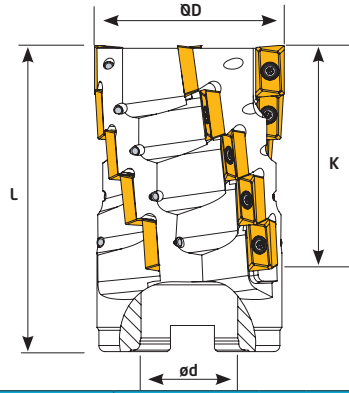

## APKT 1604

Ölçüler (mm) Dimensions(mm) Abmessungen (mm)		APKT 1604	
L	s		
16,4	4,76		

Sipariş Kodu Order Code Best.-Nr.	Stok/Stock/Lager	Ürün Kodu Product Code Produkt-Code	Ölçüler (mm) Dimensions(mm) Abmessungen (mm)					Kullanılan Uç Insert WSP	Sıkma Civatası Clamp Screw Torx-Schraube	Anahtar Torx Key Torx-Schlüssel	
			ØD	Z	K	ød	L				
HF52	●	D063 Z20 K75 APKT 16	63	20	75	32	100	1,455	APKT 1604 KRLY	TC074 M4x10	T15
HF53	●	D080 Z25 K75 APKT 16	80	25	75	32	100	2,645			
HF54	○	D100 Z30 K75 APKT 16	100	30	75	40	100	4,329			

## SCMT 09T3-1204

Ölçüler (mm) Dimensions(mm) Abmessungen (mm)		SCMT 1204	
L	s		
12,7	4,97		
		SCMT 09T3	
L	s		
9,52	3,97		

Sipariş Kodu Order Code Best.-Nr.	Stok/Stock/Lager	Ürün Kodu Product Code Produkt-Code	Ölçüler (mm) Dimensions(mm) Abmessungen (mm)					Kullanılan Uç Insert WSP	Sıkma Civatası Clamp Screw Torx-Schraube	Anahtar Torx Key Torx-Schlüssel				
			ØD	A	Z	ød	Ap							
DF086	●	D080 A10 Z08 SCMT 09	80	10	8	27	17	0,229	SCMT 09T3 ISO	TC079 M4x11	T15			
DF092	●	D100 A10 Z08 SCMT 09	100	10	8	32	24	0,408						
DF100	●	D125 A10 Z10 SCMT 09	125	10	10	40	32	0,612						
DF108	●	D160 A10 Z12 SCMT 09	160	10	12	40	50	1,280						
DF116	●	D200 A10 Z14 SCMT 09	200	10	14	40	65	1,738						
DF088	●	D080 A12 Z08 SCMT 09	80	12	8	27	17	0,445						
DF094	●	D100 A12 Z08 SCMT 09	100	12	8	32	24	0,477						
DF102	●	D125 A12 Z10 SCMT 09	125	12	10	40	32	0,748						
DF110	●	D160 A12 Z12 SCMT 09	160	12	12	40	50	1,313						
DF118	●	D200 A12 Z14 SCMT 09	200	12	14	40	65	2,140						
DF090	●	D080 A16 Z08 SCMT 12	80	16	8	27	17	0,564				SCMT 1204 ISO	TC083 M5x12	T20
DF096	●	D100 A16 Z08 SCMT 12	100	16	8	32	24	0,353						
DF104	●	D125 A16 Z10 SCMT 12	125	16	10	40	32	0,927						
DF112	●	D160 A16 Z12 SCMT 12	160	16	12	40	50	1,634						
DF120	●	D200 A16 Z14 SCMT 12	200	16	14	40	65	2,769						
DF106	●	D125 A20 Z10 SCMT 12	125	20	10	40	32	1,167						
DF114	●	D160 A20 Z12 SCMT 12	160	20	12	40	50	2,145						