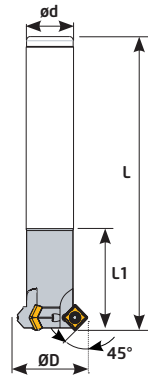

RHKW 1003

Ölçüler (mm) Dimensions(mm) Abmessungen (mm)		RHKW 1003	
d	S		
10	3,80		

Sipariş Kodu Order Code Best.-Nr.	Stok/Stock/Lager	Ürün Kodu Product Code Produkt-Code	Ölçüler (mm) Dimensions(mm) Abmessungen (mm)					Kullanılan Uç Insert WSP	Sıkma Cıvatası Clamp Screw Torx-Schraube	Baskı Cıvatası Locking Screw Verriegelungs Schraube	Anahtar Torx Key Torx-Schlüssel	
			ØD	Z	L	ød	L1	kg				
TKÇ200	○	D40 d20 Z04 L100 RHKW 10	40	4	100	20	40	0,285				
TKÇ202	○	D50 d25 Z05 L120 RHKW 10	50	5	120	25	40	0,284				

INGRSLL ucuna uygundur. / Compatible with INGRSLL insert. / Kompatibel für INGRSLL WP

45° SPMG 0904

Ölçüler (mm) Dimensions(mm) Abmessungen (mm)		SPMG 0904	
d	S		
9,8	4,3		

Sipariş Kodu Order Code Best.-Nr.	Stok/Stock/Lager	Ürün Kodu Product Code Produkt-Code	Ölçüler (mm) Dimensions(mm) Abmessungen (mm)					Kullanılan Uç Insert WSP	Sıkma Cıvatası Clamp Screw Torx-Schraube	Anahtar Torx Key Torx-Schlüssel	
			ØD	Z	L	ød	L1	kg			
S060	●	D32 d25 Z02 L150 SPMG 09	32	2	150	25	30	0,589			
S062	●	D40 d25 Z03 L150 SPMG 09	40	3	150	25	50	0,562			