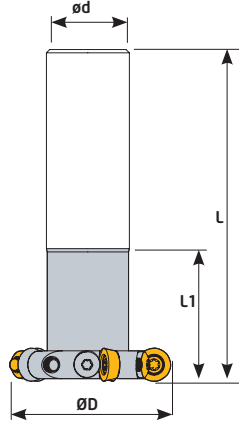

RHKW 1003

Ölçüler (mm) Dimensions(mm) Abmessungen (mm)		RHKW 1003	
d	S		
10	3,80		

Sipariş Kodu Order Code Best.-Nr.	Stok/Stock/Lager	Ürün Kodu Product Code Produkt-Code	Ölçüler (mm) Dimensions(mm) Abmessungen (mm)					Kullanılan Uç Insert WSP	Sıkma Cıvatası Clamp Screw Torx-Schraube	Baskı Cıvatası Locking Screw Verriegelungs Schraube	Anahtar Torx Key Torx-Schlüssel	
			ØD	Z	L	ød	L1	kg				
TKÇ200	○	D40 d20 Z04 L100 RHKW 10	40	4	100	20	40	0,285				
TKÇ202	○	D50 d25 Z05 L120 RHKW 10	50	5	120	25	40	0,284				

INGRSLL ucuna uygundur. / Compatible with INGRSLL insert. / Kompatibel für INGRSLL WP

45° SPMG 0904

Ölçüler (mm) Dimensions(mm) Abmessungen (mm)		SPMG 0904	
d	S		
9,8	4,3		

Sipariş Kodu Order Code Best.-Nr.	Stok/Stock/Lager	Ürün Kodu Product Code Produkt-Code	Ölçüler (mm) Dimensions(mm) Abmessungen (mm)					Kullanılan Uç Insert WSP	Sıkma Cıvatası Clamp Screw Torx-Schraube	Anahtar Torx Key Torx-Schlüssel	
			ØD	Z	L	ød	L1	kg			
S060	●	D32 d25 Z02 L150 SPMG 09	32	2	150	25	30	0,589			
S062	●	D40 d25 Z03 L150 SPMG 09	40	3	150	25	50	0,562			