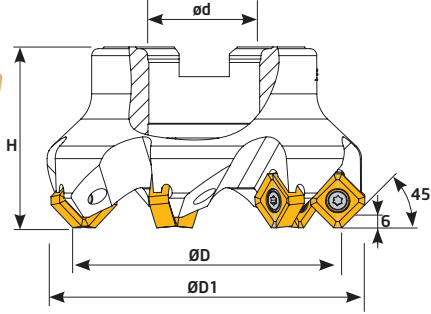

## 45° SNKX 1206

Ölçüler (mm) Dimensions(mm) Abmessungen (mm)				SNKX 1206	
L	s	a	d1		
12,7	6,35	2,36	4,5		

Sipariş Kodu Order Code Best.-Nr.	Stok/Stock/Lager	Ürün Kodu Product Code Produkt-Code	Ölçüler (mm) Dimensions(mm) Abmessungen (mm)						Kullanılan Uç Insert WSP	Sıkma Civatası Clamp Screw Torx-Schraube	Anahtar Torx Key Torx-Schlüssel
			ØD	ØD1	ød	Z	H				
T319	●	D040 d16 Z03 SNKX 12	40	53	16	3	45	0,417	SNKX 1206	TC076 M4x12,5	T15
T320	●	D050 d22 Z04 SNKX 12	50	63	22	4	44	0,593			
T322	●	D063 d22 Z06 SNKX 12	63	76	22	6	44	0,710			
T325	●	D080 d27 Z07 SNKX 12	80	93	27	7	52	1,334			
T330	●	D100 d32 Z08 SNKX 12	100	113	32	8	52	1,926			
T332	●	D125 d40 Z10 SNKX 12	125	138	40	10	63	3,780			
T334	●	D160 d40 Z12 SNKX 12	160	173	40	12	63	5,380			
T335	●	D200 d60 Z14 SNKX 12	200	213	60	14	63	6,690			

KRLY -PLBT-BHLR ucuna uygundur. / Compatible with KRLY -PLBT-BHLR insert. / Kompatible für KRLY -PLBT-BHLR WP

## 88° SNMX 1206

Ölçüler (mm) Dimensions(mm) Abmessungen (mm)				SNMX 1206	
L	s	r	d1		
12,7	6,35	0,80	4,5		

Sipariş Kodu Order Code Best.-Nr.	Stok/Stock/Lager	Ürün Kodu Product Code Produkt-Code	Ölçüler (mm) Dimensions(mm) Abmessungen (mm)						Kullanılan Uç Insert WSP	Sıkma Civatası Clamp Screw Torx-Schraube	Anahtar Torx Key Torx-Schlüssel
			ØD	ød	Z	H					
T344	●	D063 d22 Z06 SNMX 12	63	22	6	40	0,574	SNMX 1206 KRLY	TC076 M4x12,5	T15	
T345	●	D080 d27 Z07 SNMX 12	80	27	7	50	1,213				
T346	●	D100 d32 Z08 SNMX 12	100	32	8	50	1,688				