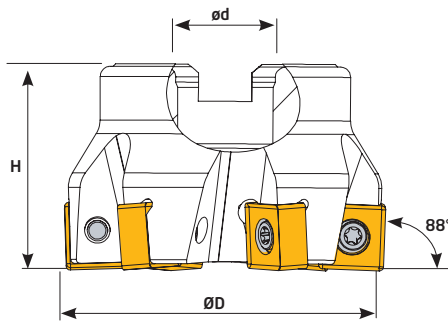

## 45° SNKX 1206

Ölçüler (mm) Dimensions(mm) Abmessungen (mm)				SNKX 1206	
L	s	a	d1		
12,7	6,35	2,36	4,5		

Sipariş Kodu Order Code Best.-Nr.	Stok/Stock/Lager	Ürün Kodu Product Code Produkt-Code	Ölçüler (mm) Dimensions(mm) Abmessungen (mm)						Kullanılan Uç Insert WSP	Sıkma Civatası Clamp Screw Torx-Schraube	Anahtar Torx Key Torx-Schlüssel
			ØD	ØD1	ød	Z	H				
T319	●	D040 d16 Z03 SNKX 12	40	53	16	3	45	0,417	SNKX 1206	TC076 M4x12,5	T15
T320	●	D050 d22 Z04 SNKX 12	50	63	22	4	44	0,593			
T322	●	D063 d22 Z06 SNKX 12	63	76	22	6	44	0,710			
T325	●	D080 d27 Z07 SNKX 12	80	93	27	7	52	1,334			
T330	●	D100 d32 Z08 SNKX 12	100	113	32	8	52	1,926			
T332	●	D125 d40 Z10 SNKX 12	125	138	40	10	63	3,780			
T334	●	D160 d40 Z12 SNKX 12	160	173	40	12	63	5,380			
T335	●	D200 d60 Z14 SNKX 12	200	213	60	14	63	6,690			

KRLY -PLBT-BHLR ucuna uygundur. / Compatible with KRLY -PLBT-BHLR insert. / Kompatible für KRLY -PLBT-BHLR WP

## 88° SNMX 1206

Ölçüler (mm) Dimensions(mm) Abmessungen (mm)				SNMX 1206	
L	s	r	d1		
12,7	6,35	0,80	4,5		

Sipariş Kodu Order Code Best.-Nr.	Stok/Stock/Lager	Ürün Kodu Product Code Produkt-Code	Ölçüler (mm) Dimensions(mm) Abmessungen (mm)						Kullanılan Uç Insert WSP	Sıkma Civatası Clamp Screw Torx-Schraube	Anahtar Torx Key Torx-Schlüssel
			ØD	ød	Z	H					
T344	●	D063 d22 Z06 SNMX 12	63	22	6	40	0,574	SNMX 1206 KRLY	TC076 M4x12,5	T15	
T345	●	D080 d27 Z07 SNMX 12	80	27	7	50	1,213				
T346	●	D100 d32 Z08 SNMX 12	100	32	8	50	1,688				