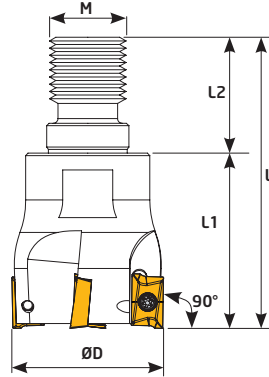

APKT 1003

Ölçüler (mm) Dimensions(mm) Abmessungen (mm)		APKT 1003	
L	s		
10,5	3,52		

Sipariş Kodu Order Code Best.-Nr.	Stok/Stock/Lager	Ürün Kodu Product Code Produkt-Code	Ölçüler (mm) Dimensions(mm) Abmessungen (mm)							Kullanılan Uç Insert WSP	Sıkma Cıvatası Clamp Screw Torx-Schraube	Anahtar Torx Key Torx-Schlüssel
			ØD	Z	M	L	L1	L2				
VT136	●	D16 Z02 M08 APKT 10	16	2	M08	41	25	16	0,050	APKT 1003 KRLY	TC060 M2,5x5,5	T8
VT138	●	D20 Z03 M10 APKT 10	20	3	M10	55	35	20	0,097			
VT140	●	D25 Z03 M12 APKT 10	25	3	M12	55	33	22	0,135			
VT143	●	D32 Z04 M16 APKT 10	32	4	M16	60	35,5	24,5	0,195			
VT146	●	D35 Z04 M16 APKT 10	35	4	M16	60	35,5	24,5	0,225			
VT148	●	D40 Z05 M16 APKT 10	40	5	M16	60	35,5	24,5	0,266			
VT150	●	D42 Z05 M16 APKT 10	42	5	M16	60	35,5	24,5	0,294			

KRLY ucuna uygundur. / Compatible with KRLY insert. / Kompatibel für KRLY WP

APKT 1604

Ölçüler (mm) Dimensions(mm) Abmessungen (mm)		APKT 1604	
L	s		
16,4	4,76		

Sipariş Kodu Order Code Best.-Nr.	Stok/Stock/Lager	Ürün Kodu Product Code Produkt-Code	Ölçüler (mm) Dimensions(mm) Abmessungen (mm)							Kullanılan Uç Insert WSP	Sıkma Cıvatası Clamp Screw Torx-Schraube	Anahtar Torx Key Torx-Schlüssel
			ØD	Z	M	L	L1	L2				
VT160	●	D25 Z02 M12 APKT 16	25	2	M12	55	33	22	0,107	APKT 1604 KRLY	TC074 M4x10	T15
VT163	●	D32 Z03 M16 APKT 16	32	3	M16	60	35,5	24,5	0,180			
VT166	●	D35 Z03 M16 APKT 16	35	3	M16	60	35,5	24,5	0,211			
VT168	●	D40 Z04 M16 APKT 16	40	4	M16	60	35,5	24,5	0,238			
VT170	●	D42 Z04 M16 APKT 16	42	4	M16	60	35,5	24,5	0,251			