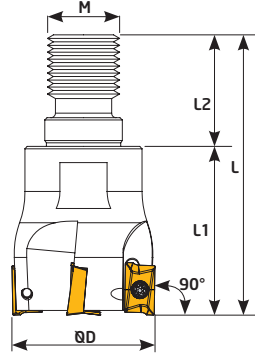

APKT 1003

Ölçüler (mm) Dimensions(mm) Abmessungen (mm)		APKT 1003	
L	s		
10,5	3,52		

Sipariş Kodu Order Code Best.-Nr.	Stok/Stock/Lager	Ürün Kodu Product Code Produkt-Code	Ölçüler (mm) Dimensions(mm) Abmessungen (mm)							Kullanılan Uç Insert WSP	Sıkma Cıvatası Clamp Screw Torx-Schraube	Anahtar Torx Key Torx-Schlüssel
			ØD	Z	M	L	L1	L2				
VT136	●	D16 Z02 M08 APKT 10	16	2	M08	41	25	16	0,050	APKT 1003 KRLY	TC060 M2,5x5,5	T8
VT138	●	D20 Z03 M10 APKT 10	20	3	M10	55	35	20	0,097			
VT140	●	D25 Z03 M12 APKT 10	25	3	M12	55	33	22	0,135			
VT143	●	D32 Z04 M16 APKT 10	32	4	M16	60	35,5	24,5	0,195			
VT146	●	D35 Z04 M16 APKT 10	35	4	M16	60	35,5	24,5	0,225			
VT148	●	D40 Z05 M16 APKT 10	40	5	M16	60	35,5	24,5	0,266			
VT150	●	D42 Z05 M16 APKT 10	42	5	M16	60	35,5	24,5	0,294			

KRLY ucuna uygundur. / Compatible with KRLY insert. / Kompatibel für KRLY WP

APKT 1604

Ölçüler (mm) Dimensions(mm) Abmessungen (mm)		APKT 1604	
L	s		
16,4	4,76		

Sipariş Kodu Order Code Best.-Nr.	Stok/Stock/Lager	Ürün Kodu Product Code Produkt-Code	Ölçüler (mm) Dimensions(mm) Abmessungen (mm)							Kullanılan Uç Insert WSP	Sıkma Cıvatası Clamp Screw Torx-Schraube	Anahtar Torx Key Torx-Schlüssel
			ØD	Z	M	L	L1	L2				
VT160	●	D25 Z02 M12 APKT 16	25	2	M12	55	33	22	0,107	APKT 1604 KRLY	TC074 M4x10	T15
VT163	●	D32 Z03 M16 APKT 16	32	3	M16	60	35,5	24,5	0,180			
VT166	●	D35 Z03 M16 APKT 16	35	3	M16	60	35,5	24,5	0,211			
VT168	●	D40 Z04 M16 APKT 16	40	4	M16	60	35,5	24,5	0,238			
VT170	●	D42 Z04 M16 APKT 16	42	4	M16	60	35,5	24,5	0,251			